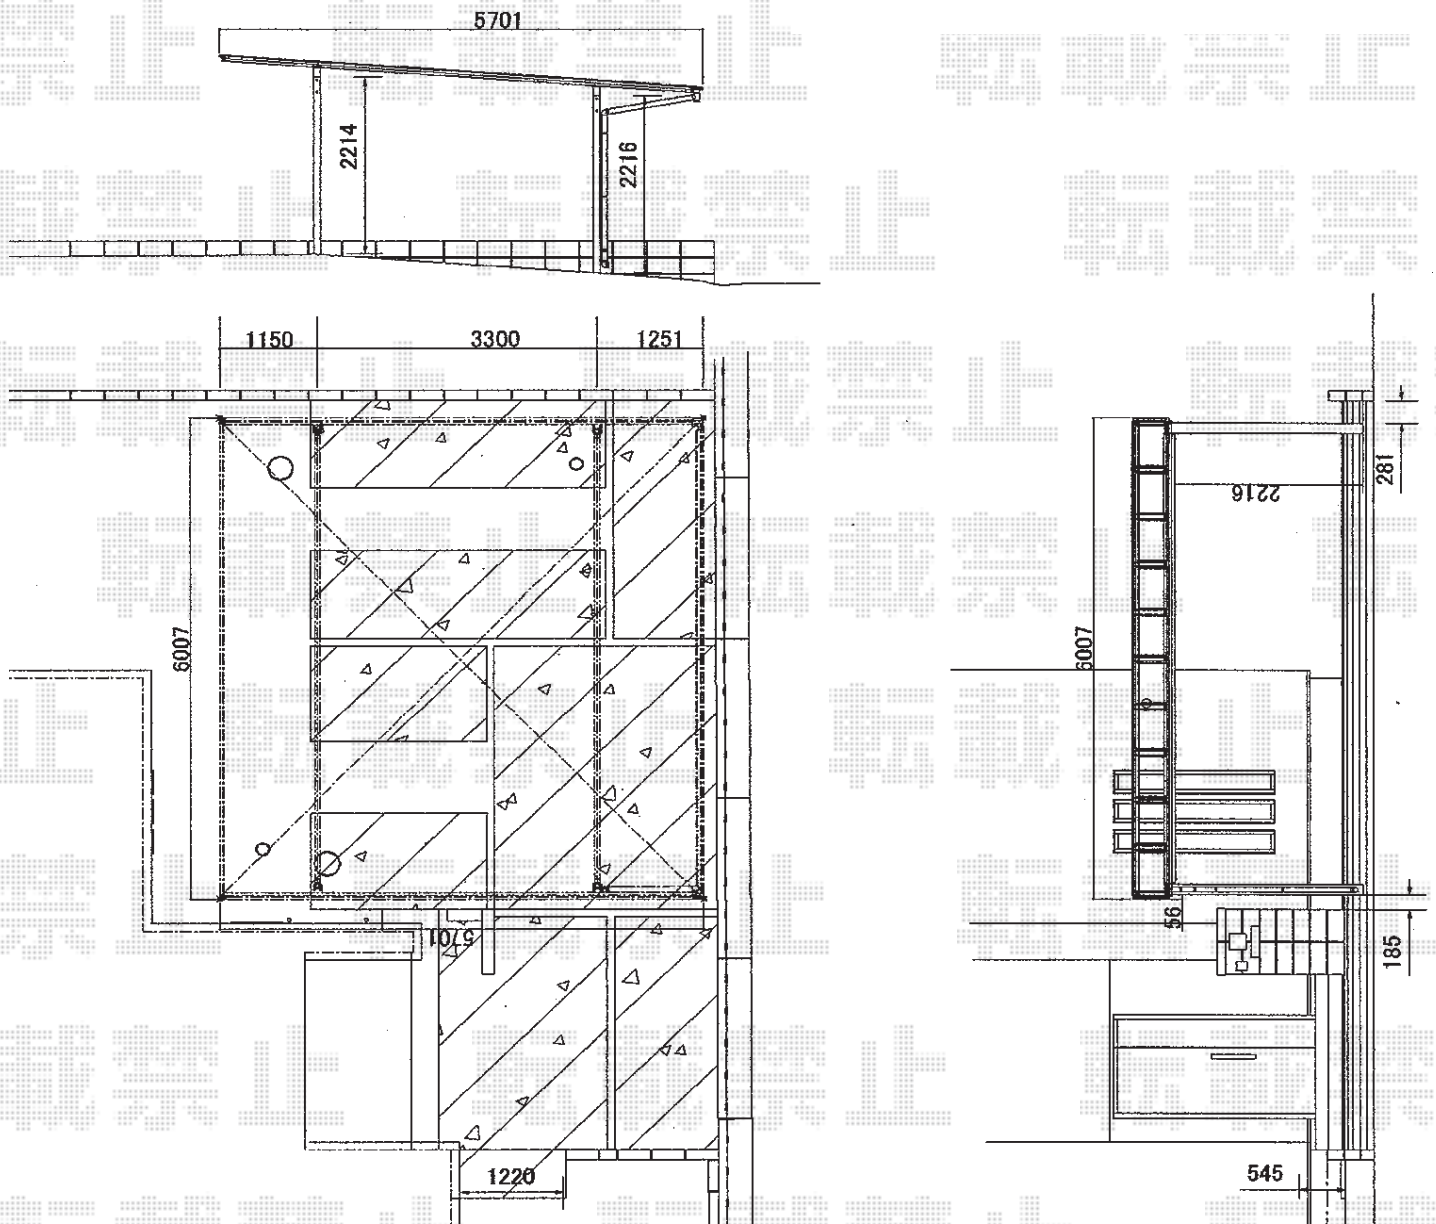

カーポート 施工概略図

LIXIL ネスカF (フラットスタイル) ワイド 積雪~20cm対応
幅= 6,007mm
奥行= 5,701mm
色: ナチュラルシルバー
屋根材: ポリカーボネート (クリアマット・すりガラス調)
柱仕様: 標準柱仕様 (有効高 約2,200mm)

◆正式な設置位置は、現場にて決定致します。

2016-3-322280

担当者

松本