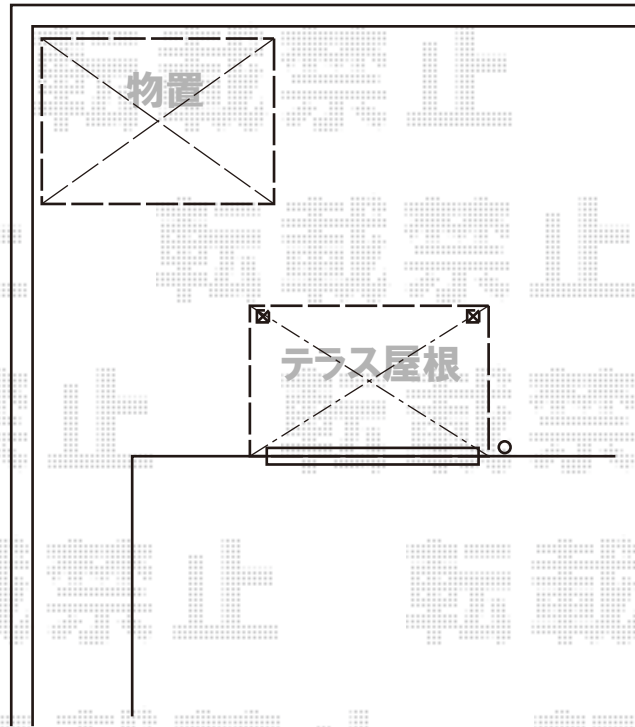

## Value Select

プレシオステラス R型 テラスタイプ 単体 積雪～20cm対応

間口= 関東間1.0間（柱芯々1,665mm 屋根幅1,850mm）

出幅= 4尺（1,170mm）

色：ノーブルステン

屋根材：ポリカーボネート（ガラスマット）

柱仕様：柱標準タイプ（柱2本）

施工方法：上止め仕様