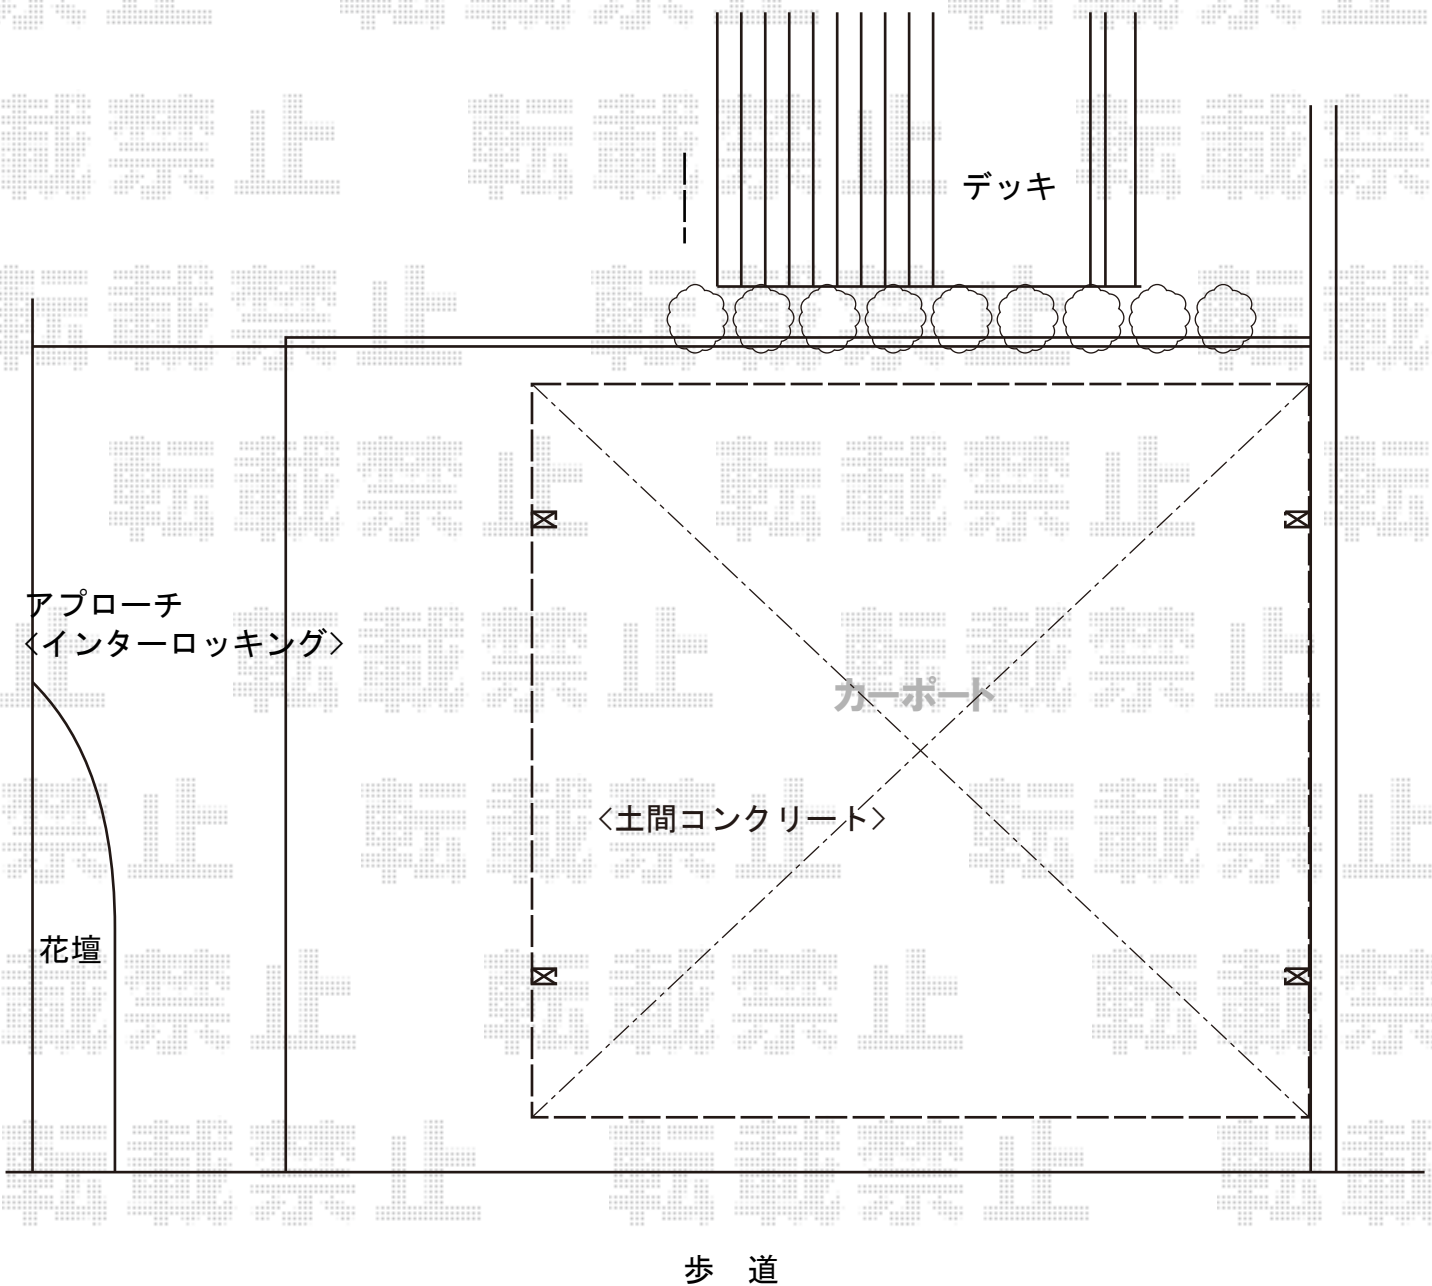

カーポート・ステップ工事 施工概略図

LIXIL ネスカR (ラウンドスタイル) ワイド 積雪~20cm対応  
幅= 5,442mm  
奥行= 4,980mm  
色: ホワイト  
屋根材: 熱線吸収ポリカーボネート (クリアマットS・すりガラス調)  
柱仕様: 標準柱仕様 (有効高 約2,200mm)

2016-3-322315

担当者

邑智