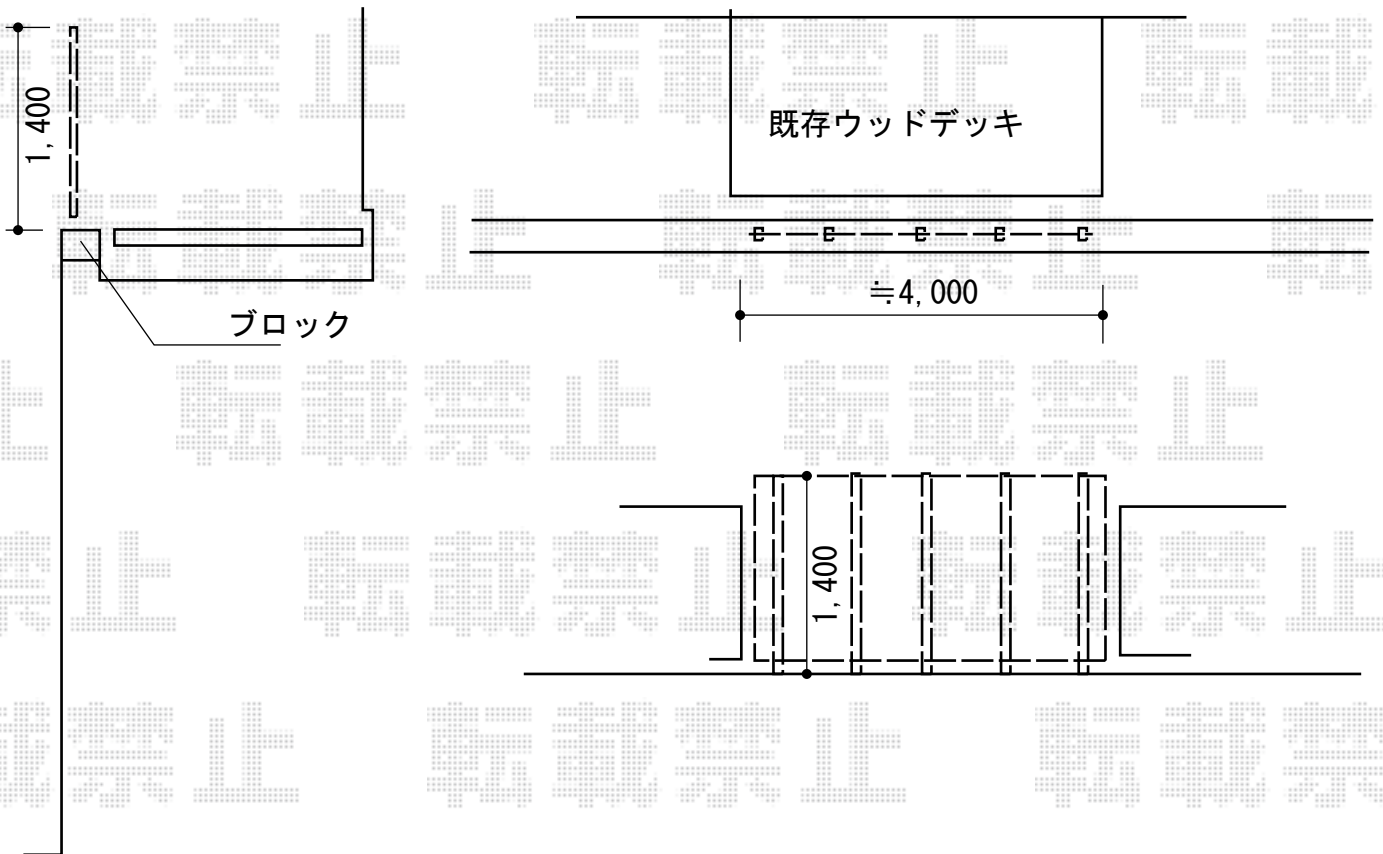

フェンス 施工概略図

LIXIL (TOEX) ライシスフェンス 5型 横目隠し フリーポールタイプ
本体1枚 (W×H) = (1,979.5×1,400mm) ×2枚
柱仕様： T-14×5本 *柱ピッチ1m
部品セット：5セット
端部キャップ：1セット
色： シャイングレー

2016-3-322333

担当者

田中