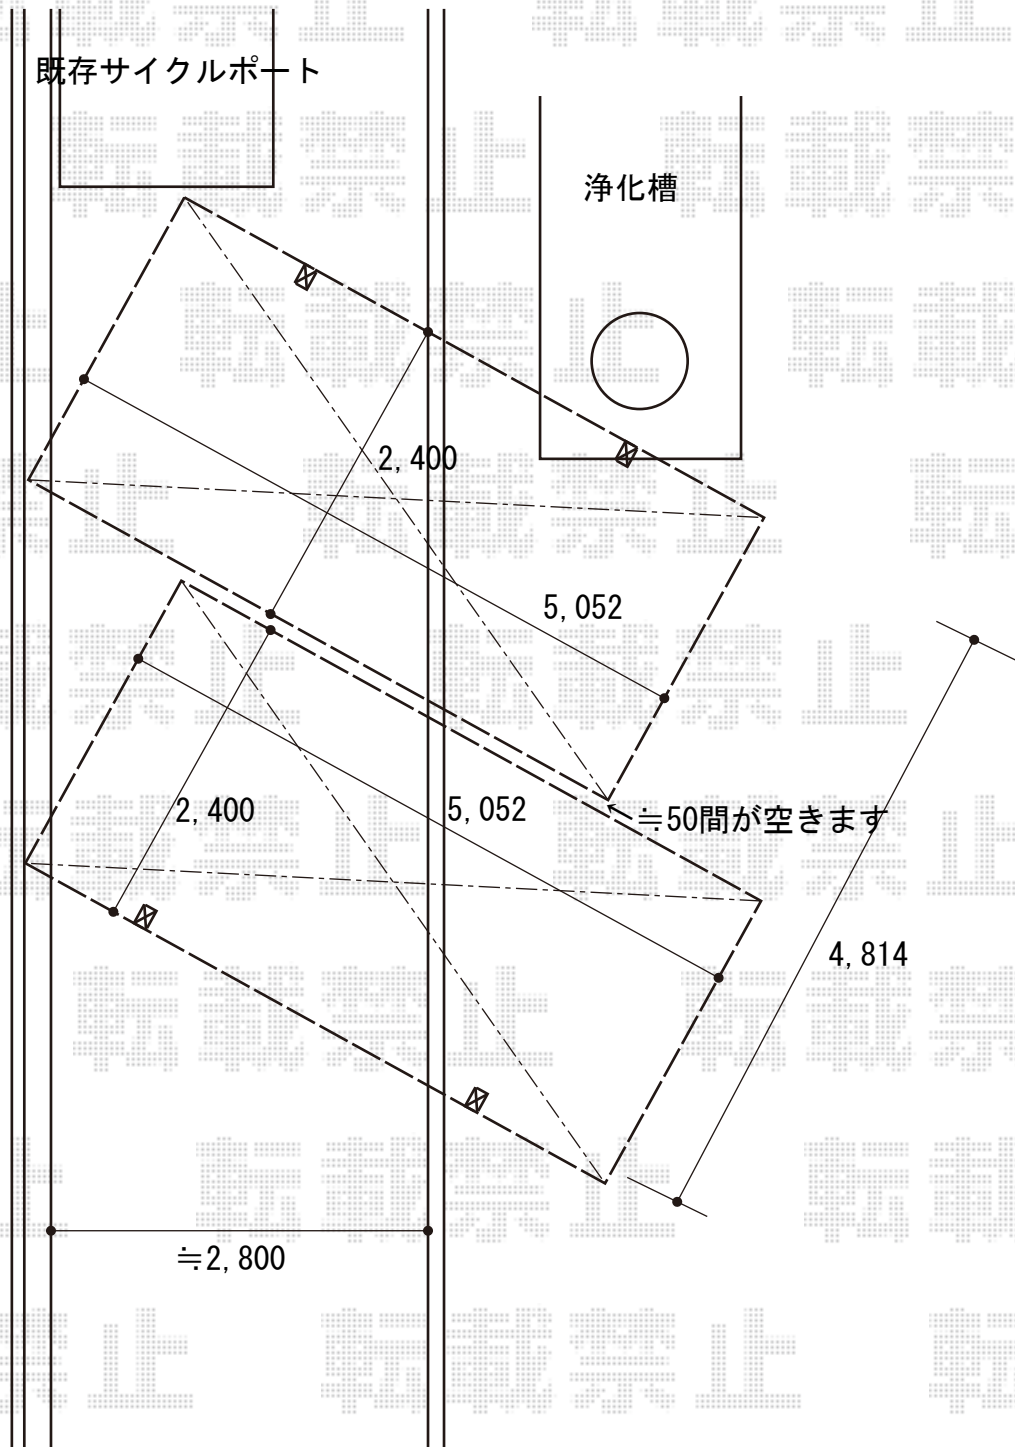

# カーポート 施工概略図

YKK AP 【2台】 レイナポートグラン 積雪~20cm対応  
幅= 2,400mm  
奥行= 5,052mm  
色： プラチナステン  
屋根材： 熱線遮断ポリカーボネート（アースブルーマット調）  
柱仕様： 標準柱仕様（有効高 約2,000mm）

◆正式な設置位置は、現場にて決定致します。

2016-3-322360

担当者

邑智

エクスショップ

現場状況や作図制限により概略図の内容と多少の違いが生じることがございます。  
施工時は、現場優先とさせて頂きたく思いますので、お立会い頂き、最終のご指示のほど、何卒、宜しくお願い致します。  
全ての著作権はエクスショップに帰属します。当社とのお取引目的以外の使用・複製・転載は如何なる場合も禁止しております。