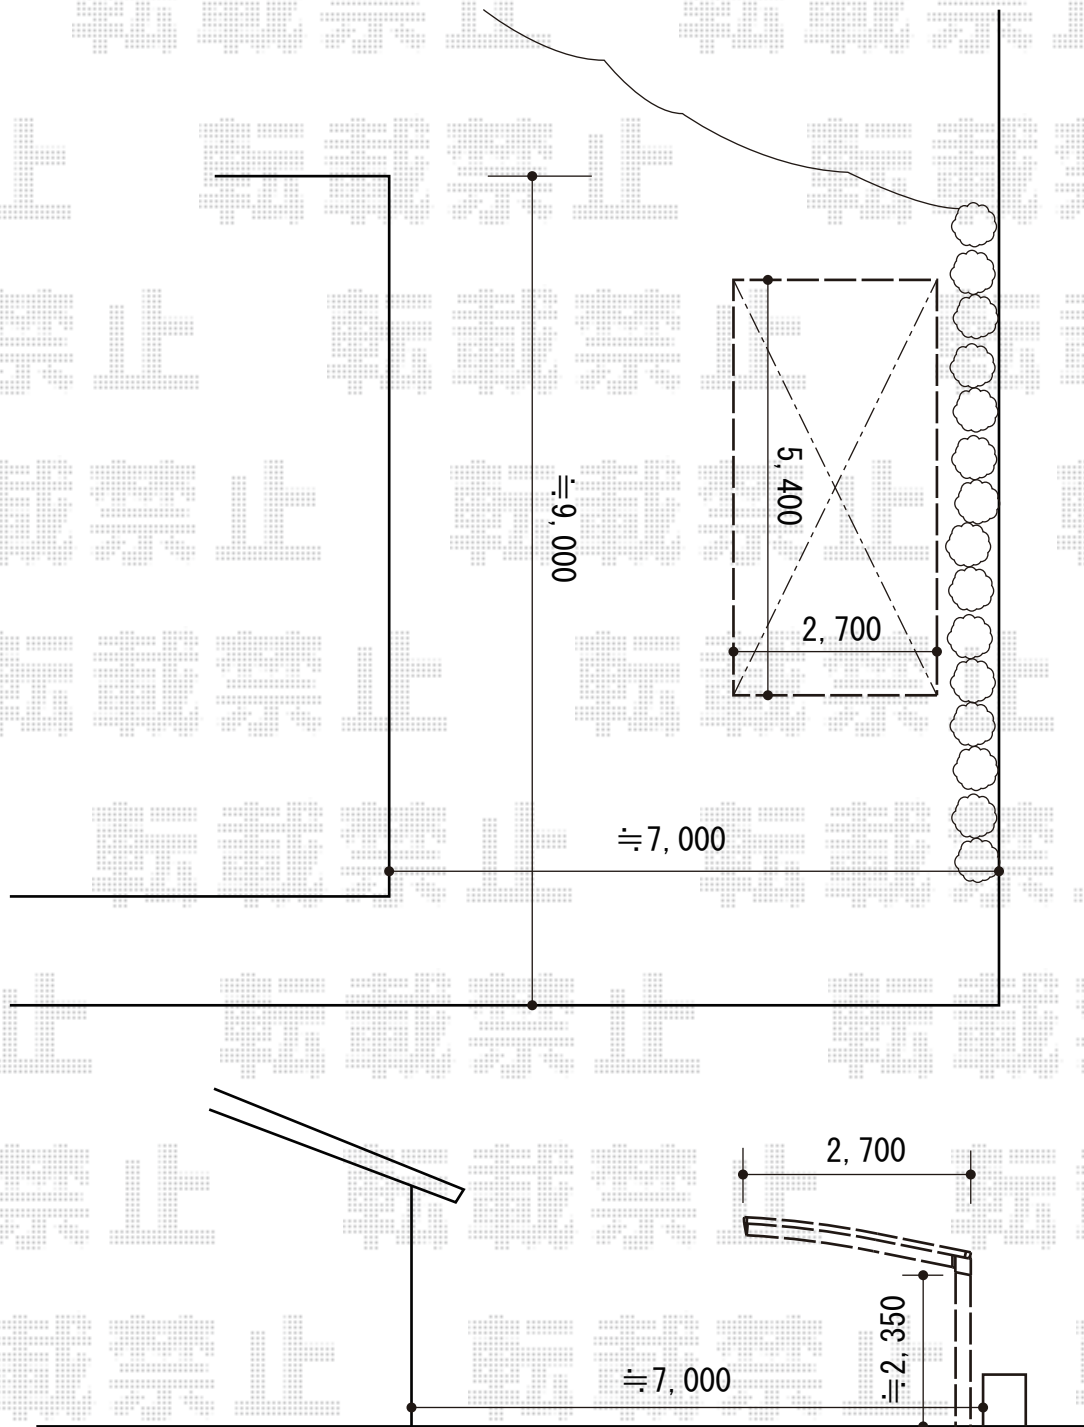

# カーポート 施工概略図

YKK AP レイナポートグラン 積雪~20cm対応  
幅= 2,700mm  
奥行= 5,400mm  
色 : カームブラック  
屋根材 : ポリカーボネート (スモークブラウン)  
柱仕様 : ハイルフ柱仕様 (有効高 約2,350mm)

2016-3-322369

担当者

松本