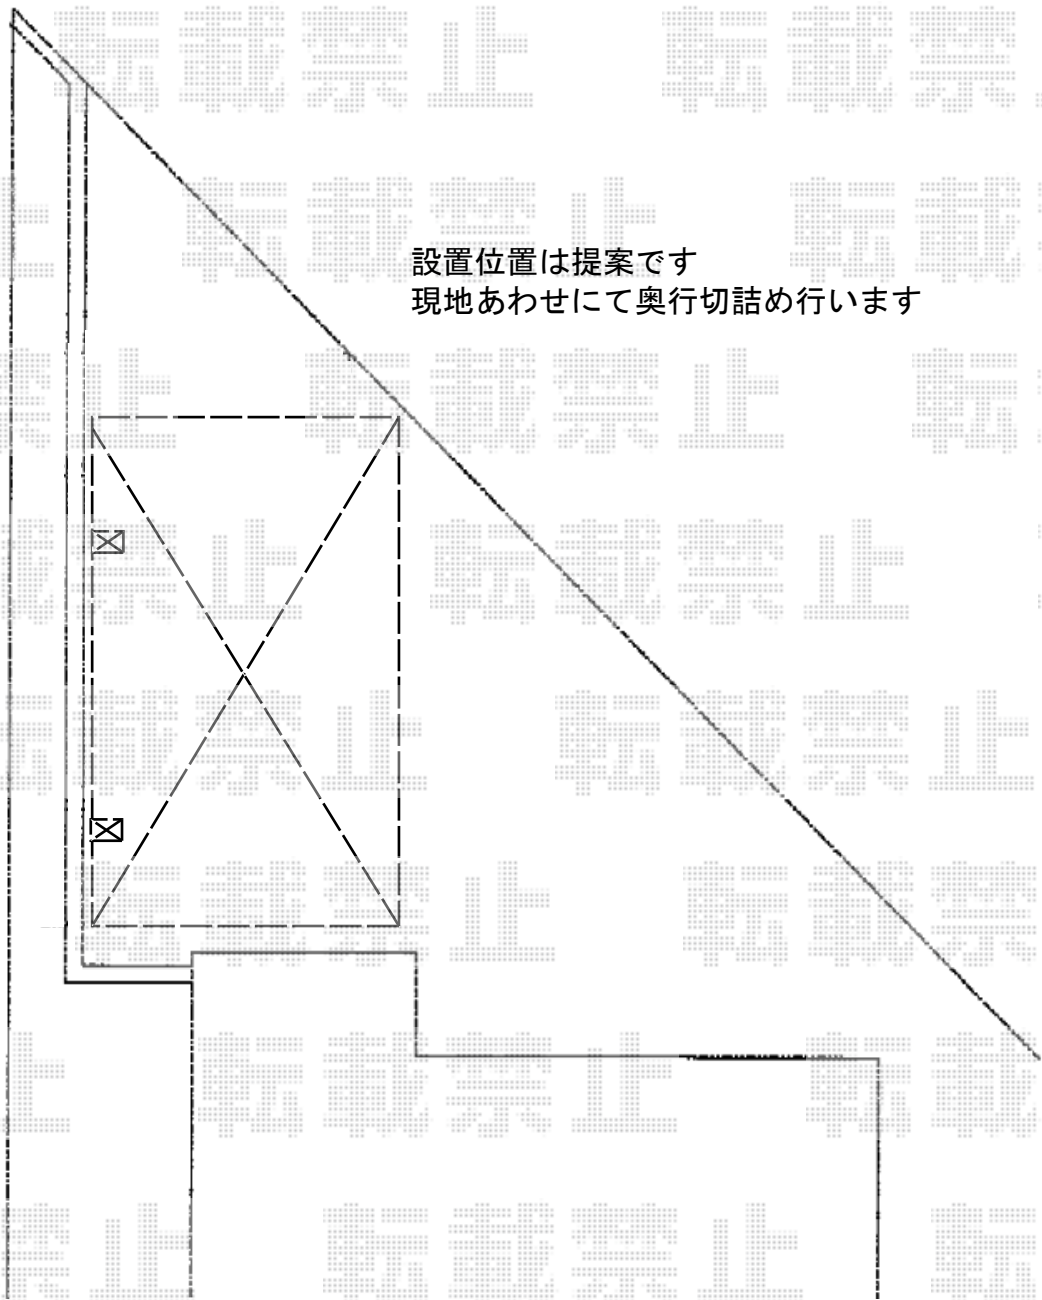

カーポート・物置 施工概略図

Value Select プレシオスポート 積雪～20cm対応
幅= 2,700mm
奥行= 5,052mm
色： ノーブルステン
屋根材： ポリカーボネート（スカイブルー）
柱仕様： 標準柱仕様（有効高 約1,800mm）

ヨド物置 エスモ 一般型
間口= 1,797mm
奥行= 650mm
高さ= 1,959mm
色： スノーシルバー
屋根タイプ： 標準型
耐荷重タイプ： 一般型
棚タイプ： 標準棚タイプ
数量： 1台

設置位置は提案です
現地あわせにて奥行切詰め行います

2016-3-322391

担当者

酒井