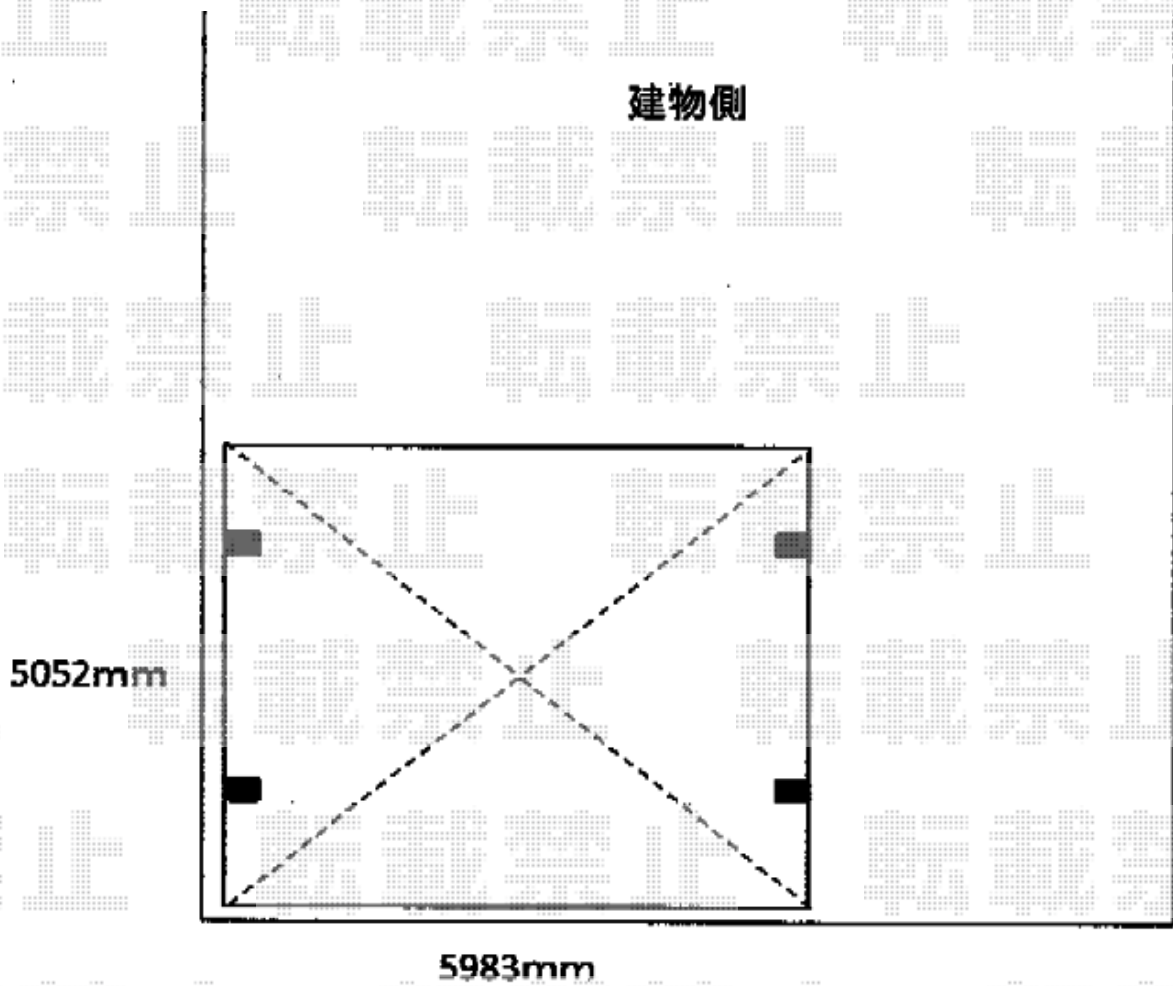

カーポート 施工概略図

YKK AP レイナツインポートグラン 積雪～20cm対応  
幅= 5,983mm  
奥行= 5,052mm  
色： ブラウン  
屋根材： 熱線遮断ポリカーボネート（アースブルーマット調）  
柱仕様： 標準柱仕様（有効高 約2,000mm）

2016-3-322548

担当者

邑智