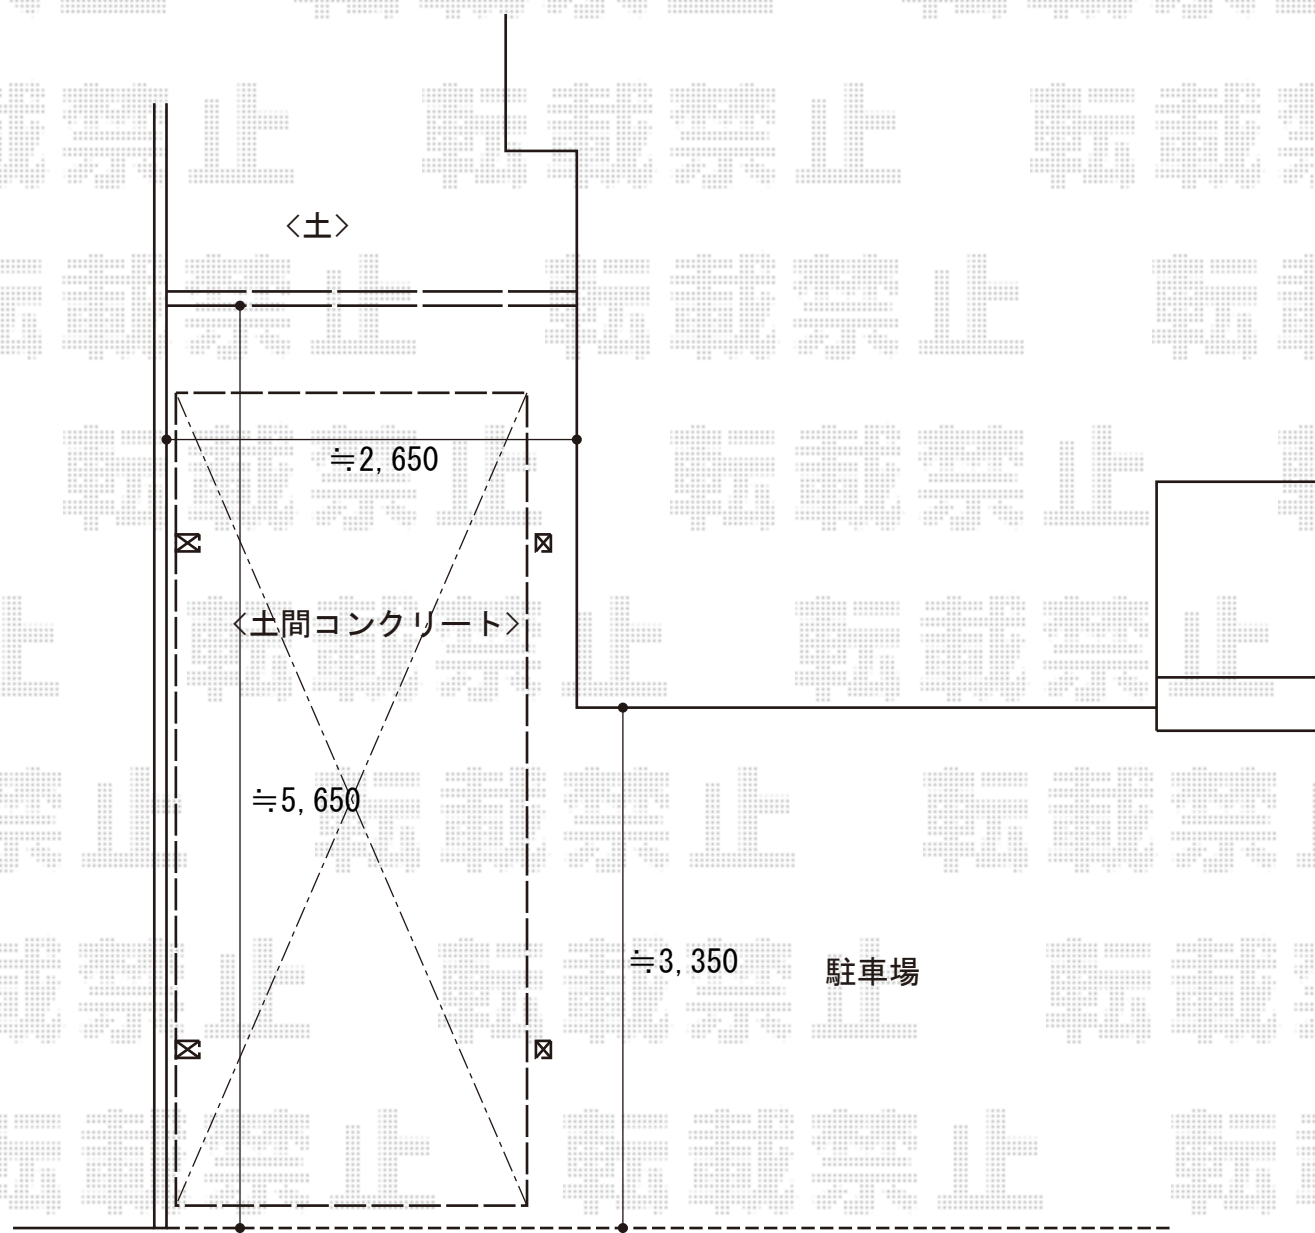

カーポート 施工概略図

YKK AP レイナポートグラン 積雪～20cm対応
幅= 2,400mm
奥行= 5,052mm
色： ホワイト
屋根材： 熱線遮断ポリカーボネート(クリアマット)
柱仕様： ハイルフ柱仕様 (有効高 約2,350mm)

YKK AP レイナポートグラン 着脱式サポート 標準・ハイルフ兼用 2本入り×1セット
色： ホワイト

2016-3-322550

担当者

酒井