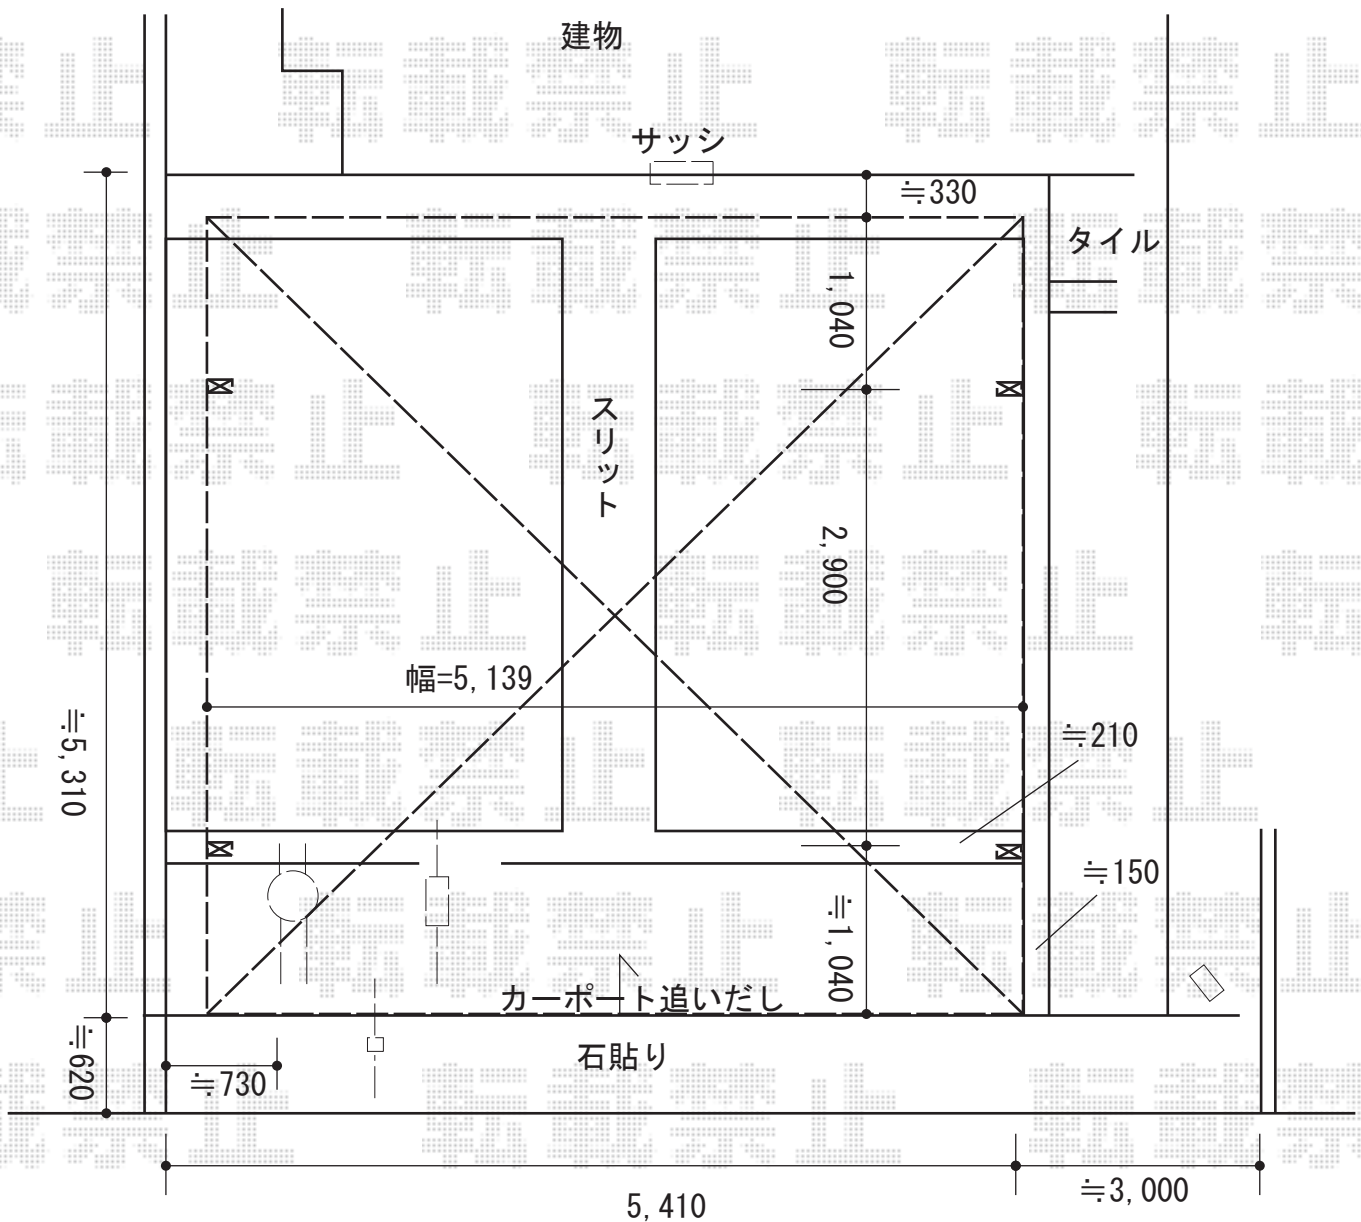

カーポート 施工概略図

LIXIL ネスカR (ラウンドスタイル) ワイド 積雪~20cm対応  
 幅= 5,139mm  
 奥行= 4,980mm  
 色 : ホワイト  
 屋根材 : 熱線吸収ポリカーボネート (クリアマットS・すりガラス調)  
 柱仕様 : 標準柱仕様 (有効高 約2,200mm)

2016-3-322554	担当者	塚田
---------------	-----	----