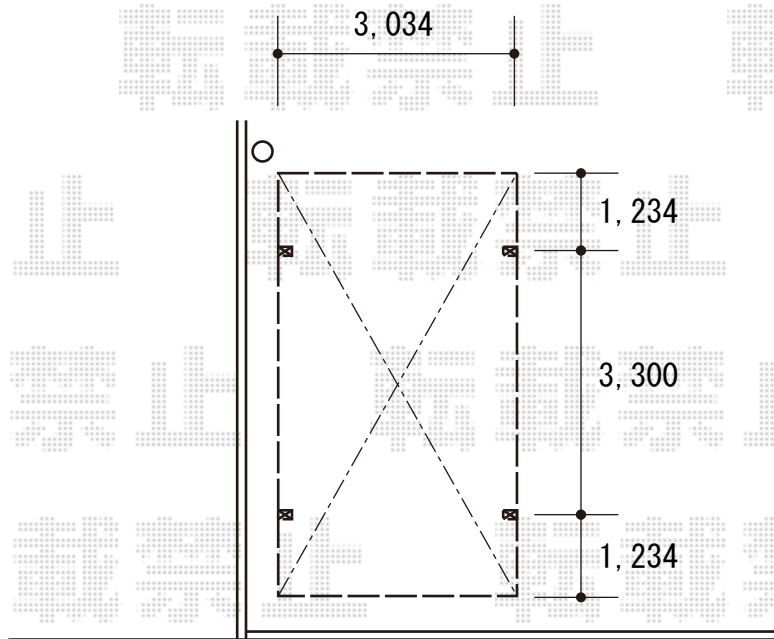

カーポート 施工概略図

YKK AP レイナワンポートグラン 積雪～20cm対応  
幅= 3,034mm  
奥行= 5,768mm  
色： ブラウン  
屋根材： ポリカーボネート（アースブルー）  
柱仕様： ハイルフ柱仕様（有効高 約2,300mm）

2016-3-322666

担当者

塚田