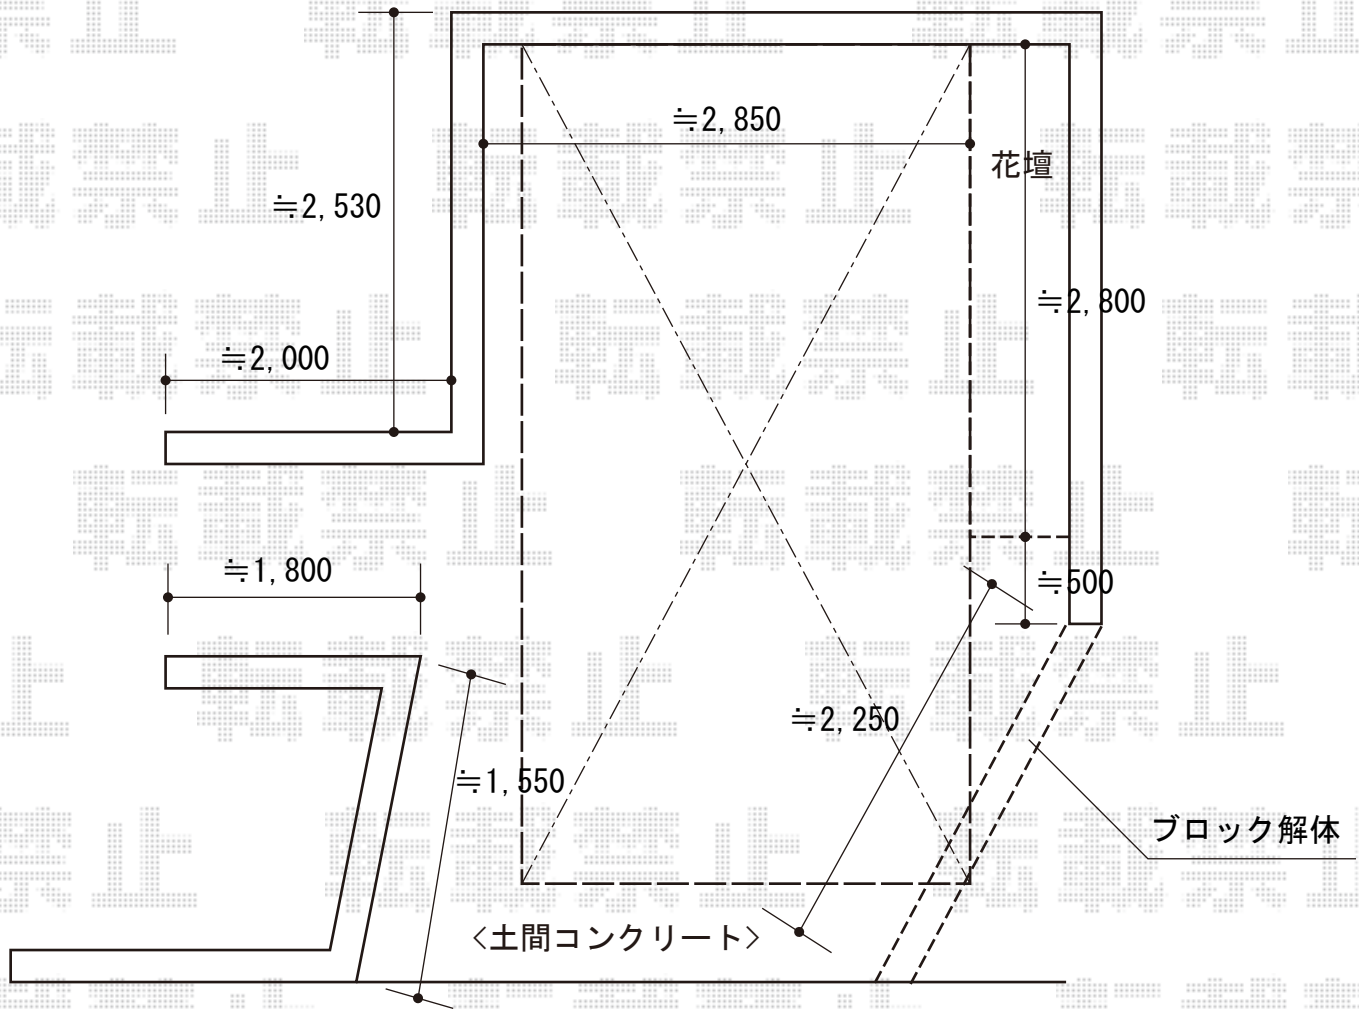

カーポート 施工概略図

YKK AP レイナポートグラン 積雪~20cm対応
幅= 2,700mm
奥行= 5,052mm
色 : ブラウン
屋根材 : ポリカーボネート (スモークブラウン)
柱仕様 : 標準柱仕様 (有効高 約2,000mm)

2016-3-322746

担当者

伊野