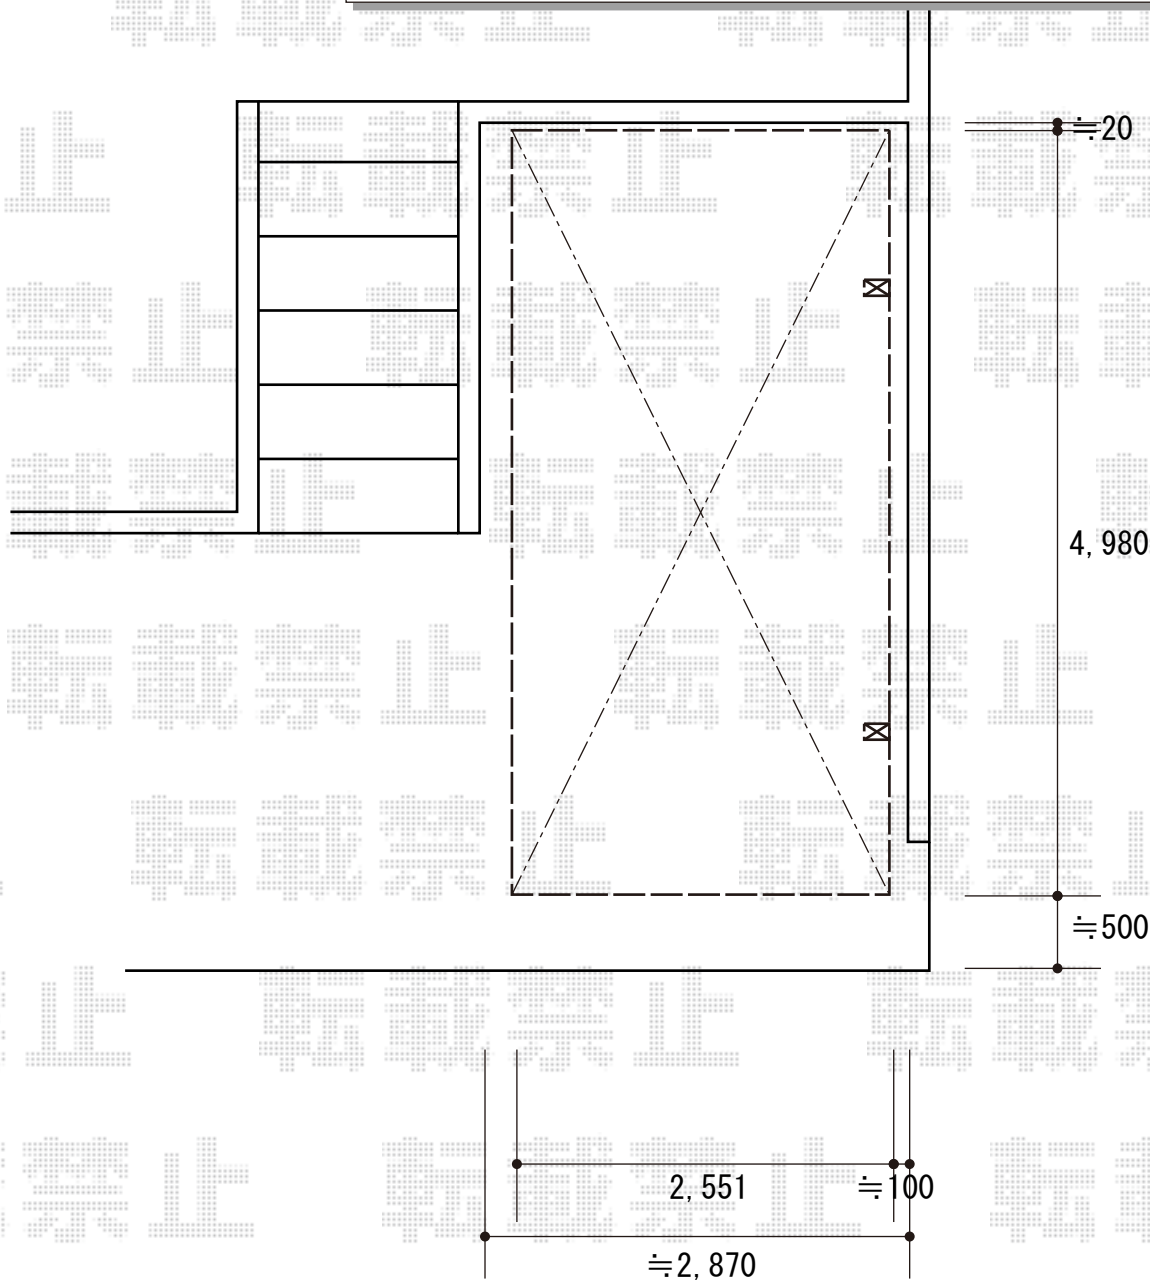

カーポート 施工概略図

LIXIL ネスカR (ラウンドスタイル) 耐積雪・耐風圧強化パッケージ 積雪~30cm対応
幅= 2,551mm
奥行= 4,980mm
色: シャイングレー
屋根材: ガリレポリカ (クリアマット・すりガラス調)
柱仕様: ロング柱25仕様 (有効高 約2,500mm)
耐風圧強度パッケージオプション: 着脱式サポート/母屋補強材セット/屋根材ホルダー

LIXIL ネスカR サイドパネル
奥行サイズ: L:50用
高さ= 2段 *H:800+800
色: シャイングレー
パネル材: ガリレポリカ (クリアマット・すりガラス調)
柱仕様: ロング柱25仕様/間柱1本
着脱式サポート: *無し