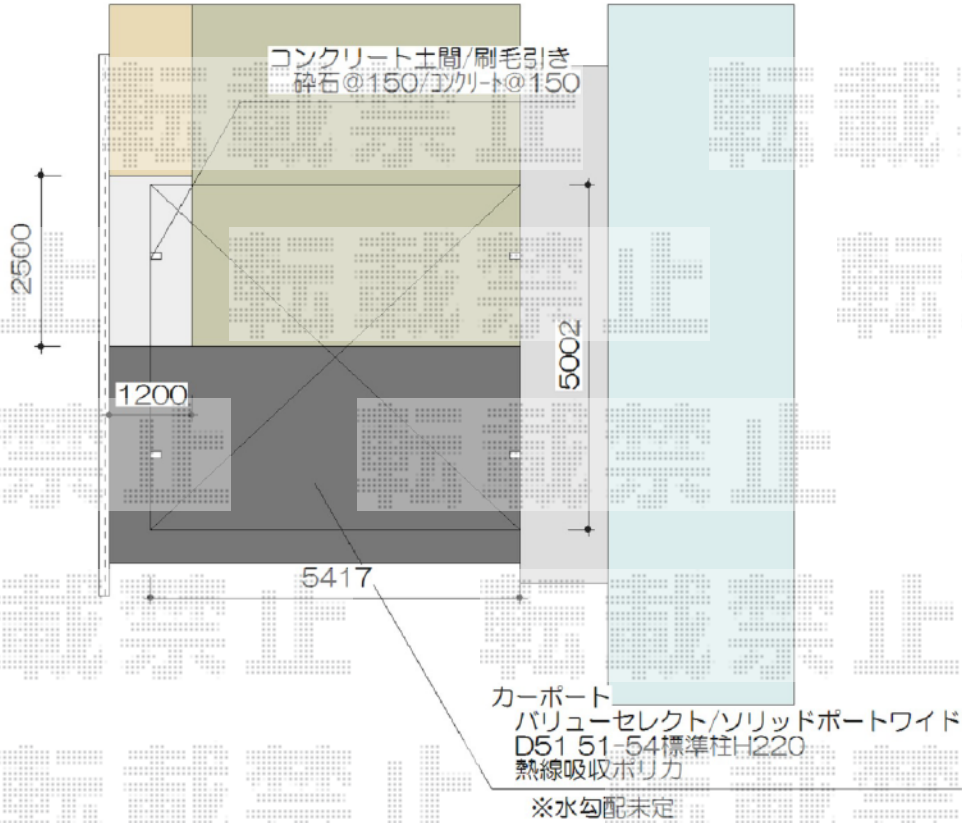

カーポート 施工概略図

Value Select ソリッドポート ワイド 積雪~20cm対応

幅= 5,417mm

奥行= 5,002mm

色： シャイングレー

屋根材： 熱線吸収ポリカーボネート（クリアマットS・すりガラス調）

柱仕様： 標準柱仕様（有効高 約2,200mm）

2016-3-322886