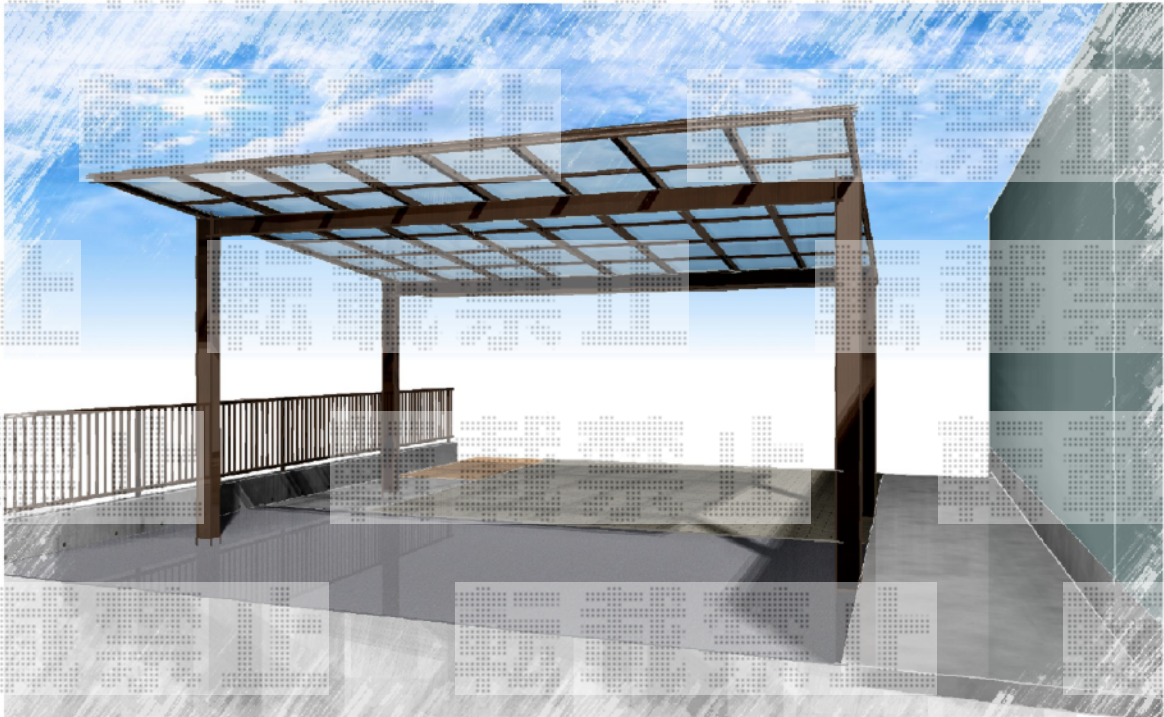

カーポート 施工概略図

Value Select ソリッドポート ワイド 積雪~20cm対応

幅= 5,417mm

奥行= 5,002mm

色： シャイングレー

屋根材： 熱線吸収ポリカーボネート（クリアマットS・すりガラス調）

柱仕様： 標準柱仕様（有効高 約2,200mm）

2016-3-322886