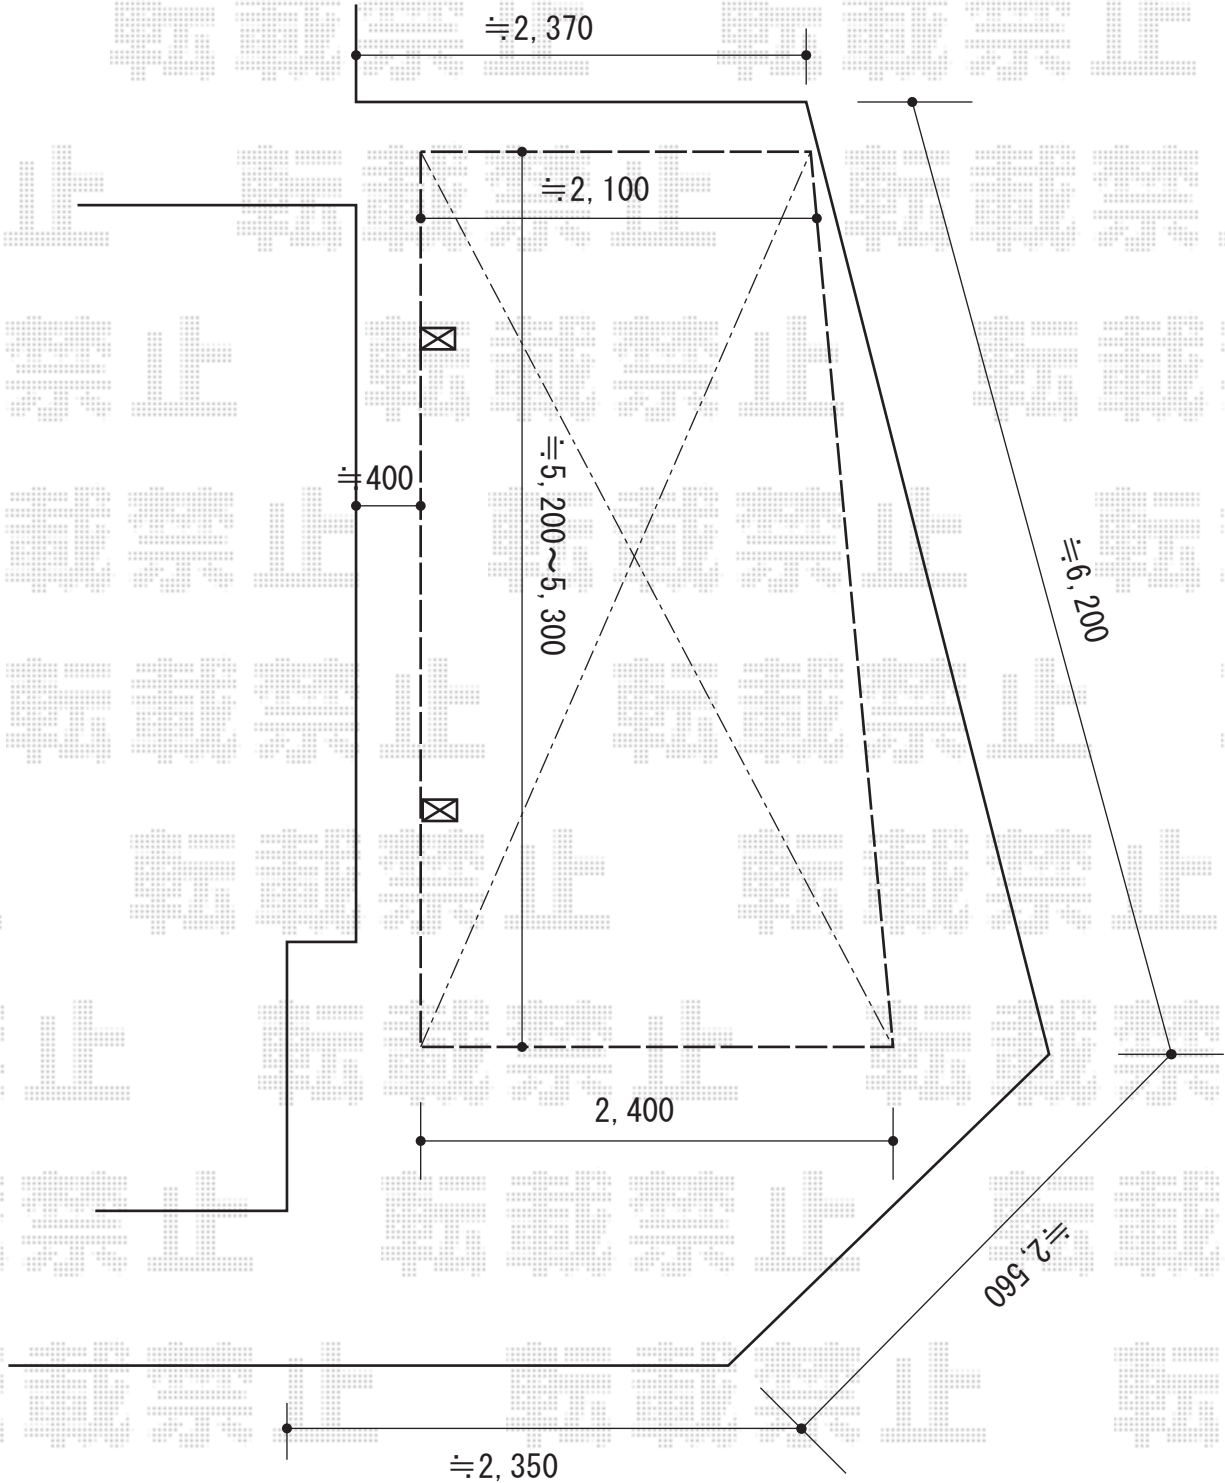

カーポート
施工概略図

YKK AP レイナポートグラン 積雪~20cm対応
幅= 2,400mm
奥行= 5,400mm
色： プラチナステン
屋根材：ポリカーボネート（トーマイマット）
柱仕様： ハイルフ柱仕様（有効高 約2,350mm）

YKK AP レイナポートグラン 斜め切詰用前枠 L=5800 幅24用×1セット
色： プラチナステン

2016-3-322939

担当者

伊野