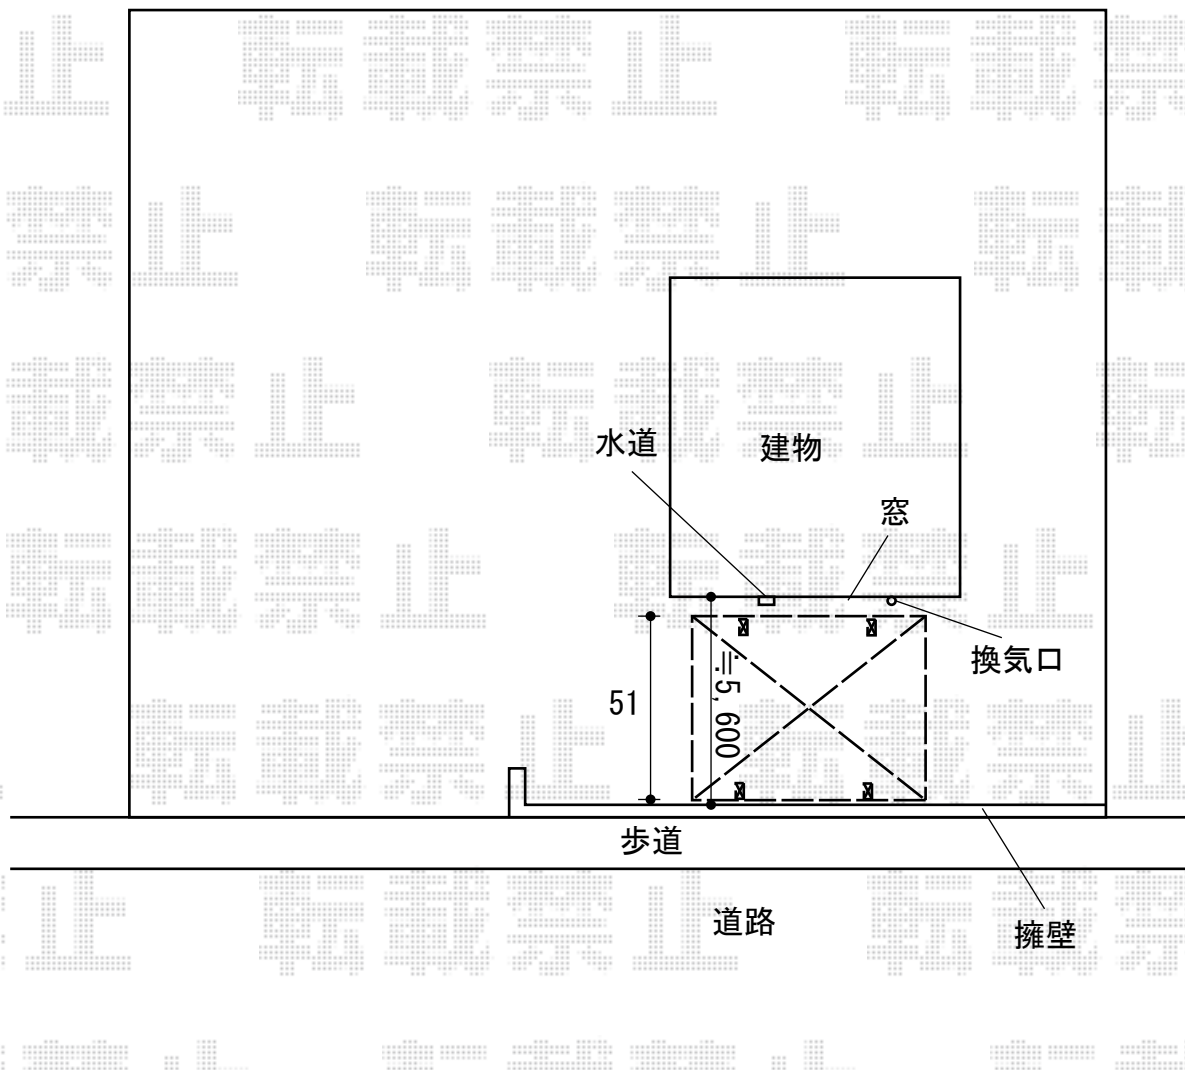

# カーポート工事 施工概略図

LIXIL ネスカR (ラウンドスタイル) ワイド 積雪~20cm対応  
幅= 5,139mm  
奥行= 5,382mm  
色 : シャイングレー  
屋根材 : ポリカーボネート (色 : クリアブラウン)  
柱仕様 : ロング柱25仕様 (有効高 約2,500mm)

2016-3-322957

担当者

酒井