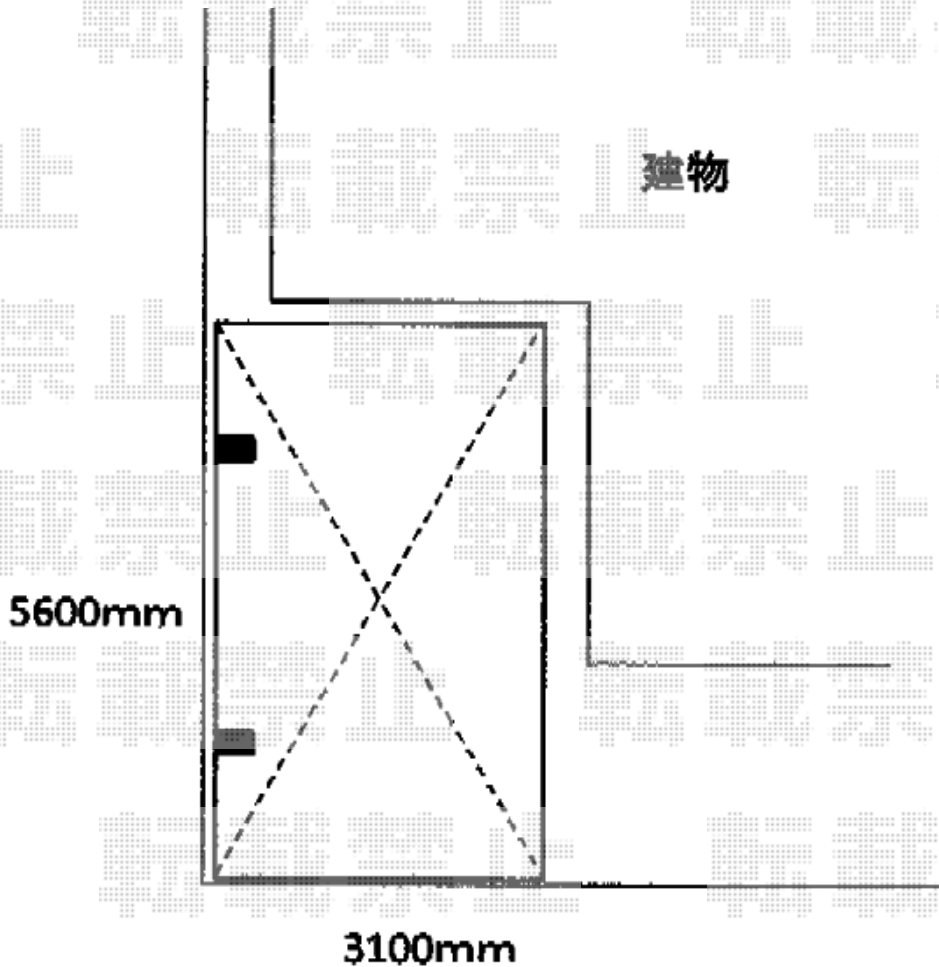

# カーポート 施工概略図

YKK AP レイナポートグラン 積雪～20cm対応  
幅= 3,000mm  
奥行= 5,400mm  
色： プラチナステン  
屋根材： 熱線遮断ポリカーボネート(クリアマット)  
柱仕様： ハイルフ柱仕様 (有効高 約2,350mm)

2016-3-323115

担当者

邑智