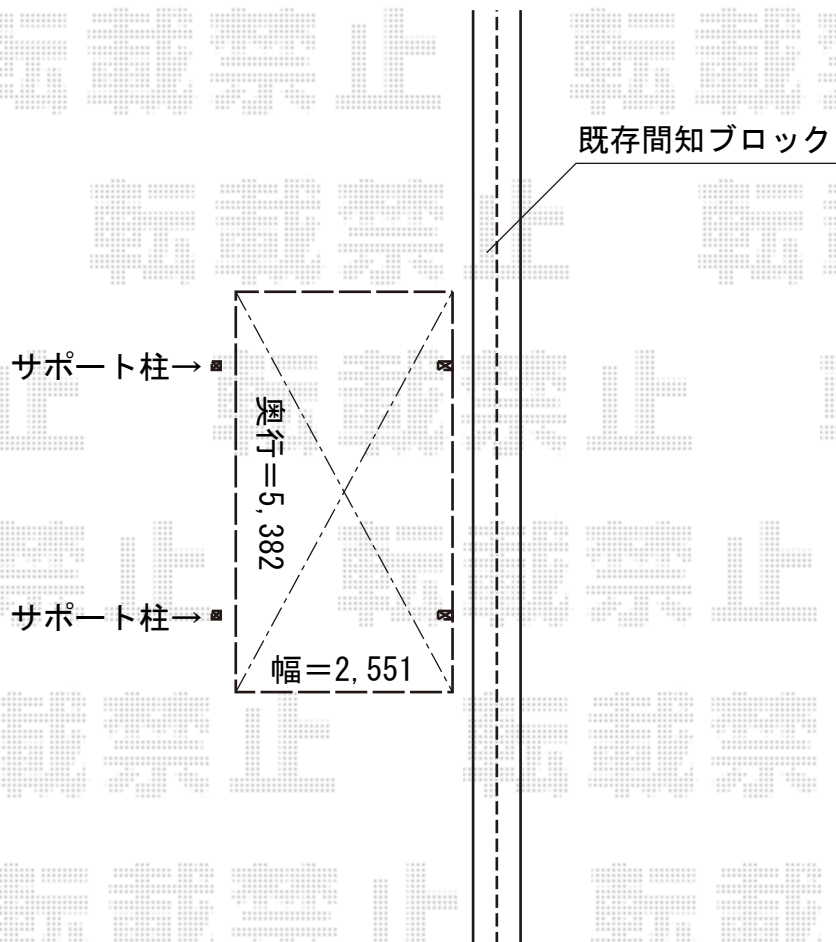

カーポート 施工概略図

LIXIL ネスカR (ラウンドスタイル) 積雪~20cm対応

幅= 2,551mm

奥行= 5,382mm

色: ナチュラルシルバー

屋根材: ガリレポリカ (クリアマット・すりガラス調)

柱仕様: ロング柱25仕様 (有効高 約2,500mm)

LIXIL ネスカR 着脱式サポート ロング柱 (H25) 用 2本入り×1セット

色: ナチュラルシルバー

2016-3-323152

担当者

松本