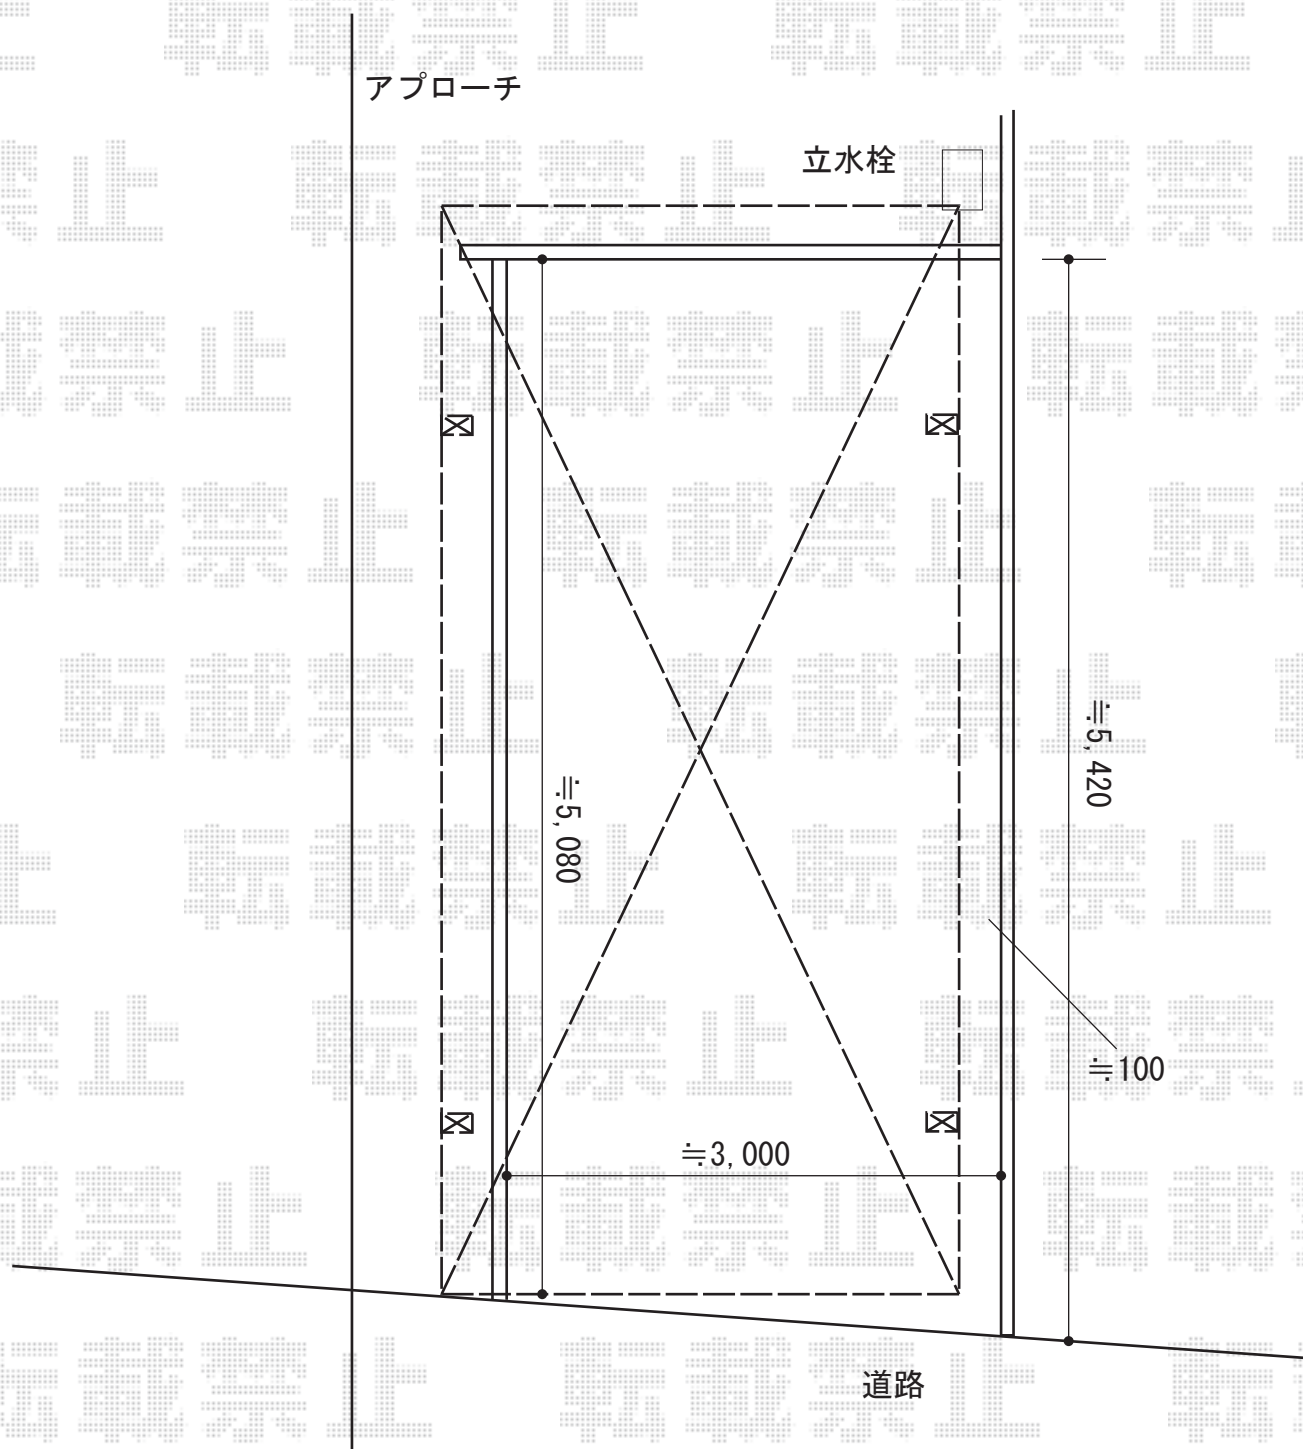

カーポート 施工概略図

YKK AP レイナワンポートグラン 積雪~20cm対応
幅= 3,034mm
奥行= 5,768mm
色： プラチナステン
屋根材： 熱線遮断ポリカーボネート（アースブルーマット調）
柱仕様： ハイルフ柱仕様（有効高 約2,300mm）

2016-3-323153	担当者	酒井
---------------	-----	----