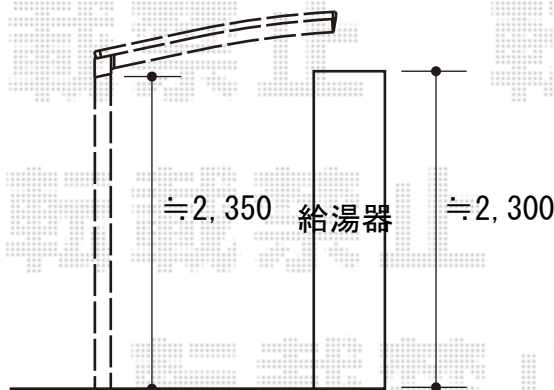

カーポート工事 施工概略図

YKK AP レイナポートグラン 積雪~20cm対応
幅= 2,700mm
奥行= 5,400mm
色： プラチナステン
屋根材： 熱線遮断ポリカーボネート(クリアマット)
柱仕様： ハイルーフ柱仕様 (有効高 約2,350mm)

2016-3-323168

担当者

伊野