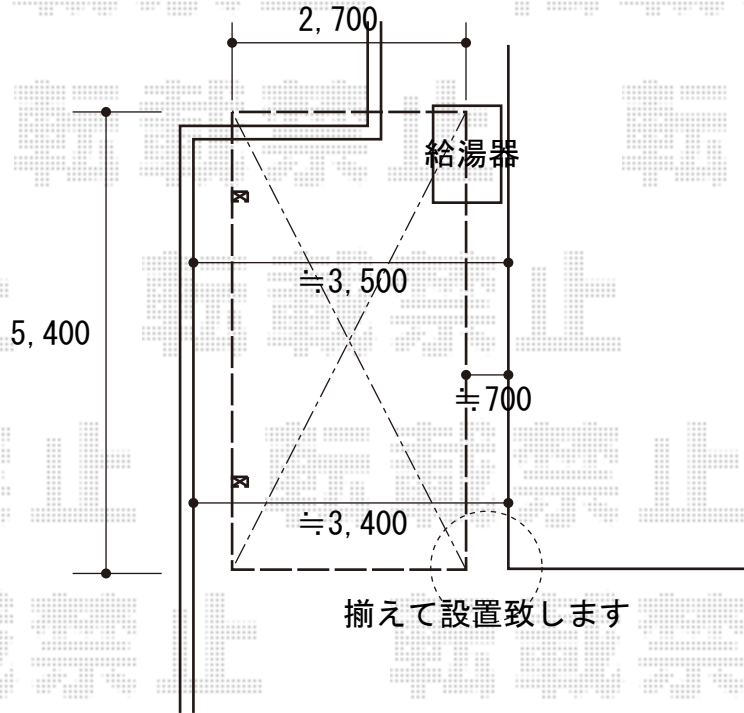

カーポート工事 施工概略図

YKK AP レイナポートグラン 積雪~20cm対応
幅= 2,700mm
奥行= 5,400mm
色： プラチナステン
屋根材： 熱線遮断ポリカーボネート(クリアマット)
柱仕様： ハイルーフ柱仕様 (有効高 約2,350mm)

2016-3-323168

担当者

伊野