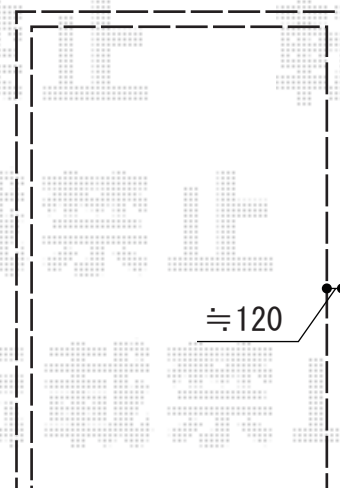

バイク保管庫 施工概略図

イナバ物置 バイク保管庫 土間タイプ 一般型 (FXN-1326S)

間口= 1,370mm

奥行= 2,630mm

高さ= 2,075mm

色: アーバンGM

屋根タイプ: 標準型

耐荷重タイプ: 一般型

数量: 1台

イナバ物置 バイク保管庫 オプション

別売棚Dセット: 1セット

≒2,700

≒120

2,075

≒100

2016-3-323288