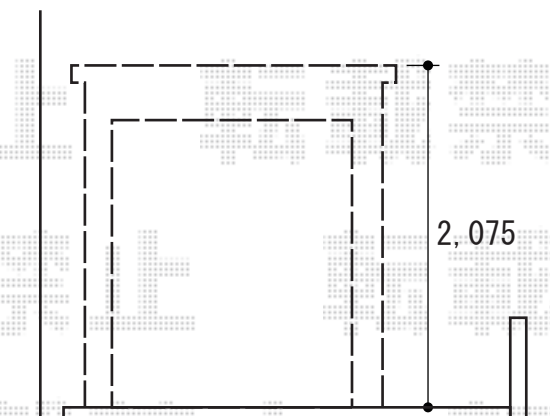

バイク保管庫 施工概略図

イナバ物置 バイク保管庫 土間タイプ 一般型 (FXN-1326S)

間口= 1,370mm

奥行= 2,630mm

高さ= 2,075mm

色: アーバンGM

屋根タイプ: 標準型

耐荷重タイプ: 一般型

数量: 1台

イナバ物置 バイク保管庫 オプション

別売棚Dセット: 1セット

≒2,700

≒120

2,075

≒100

2016-3-323288

担当者

栢田