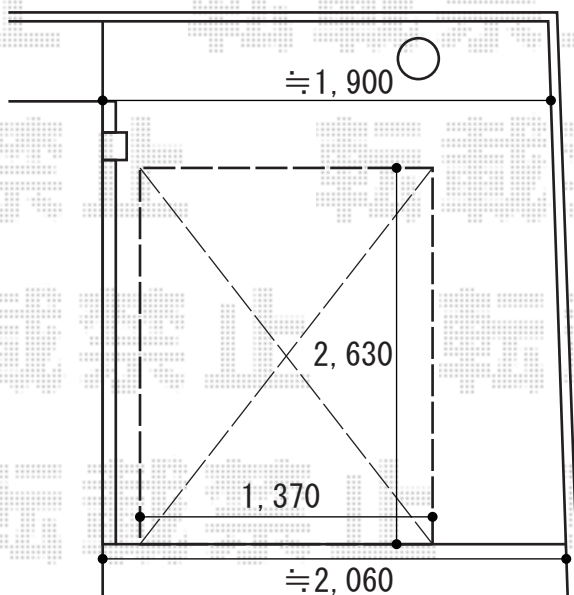

バイク保管庫 施工概略図

イナバ物置 バイク保管庫 土間タイプ 一般型 (FXN-1326S)

間口= 1,370mm

奥行= 2,630mm

高さ= 2,075mm

色: アーバンGM

屋根タイプ: 標準型

耐荷重タイプ: 一般型

数量: 1台

イナバ物置 バイク保管庫 オプション

別売棚Dセット: 1セット

≒2,700

≒120

2,075

≒100

2016-3-323288