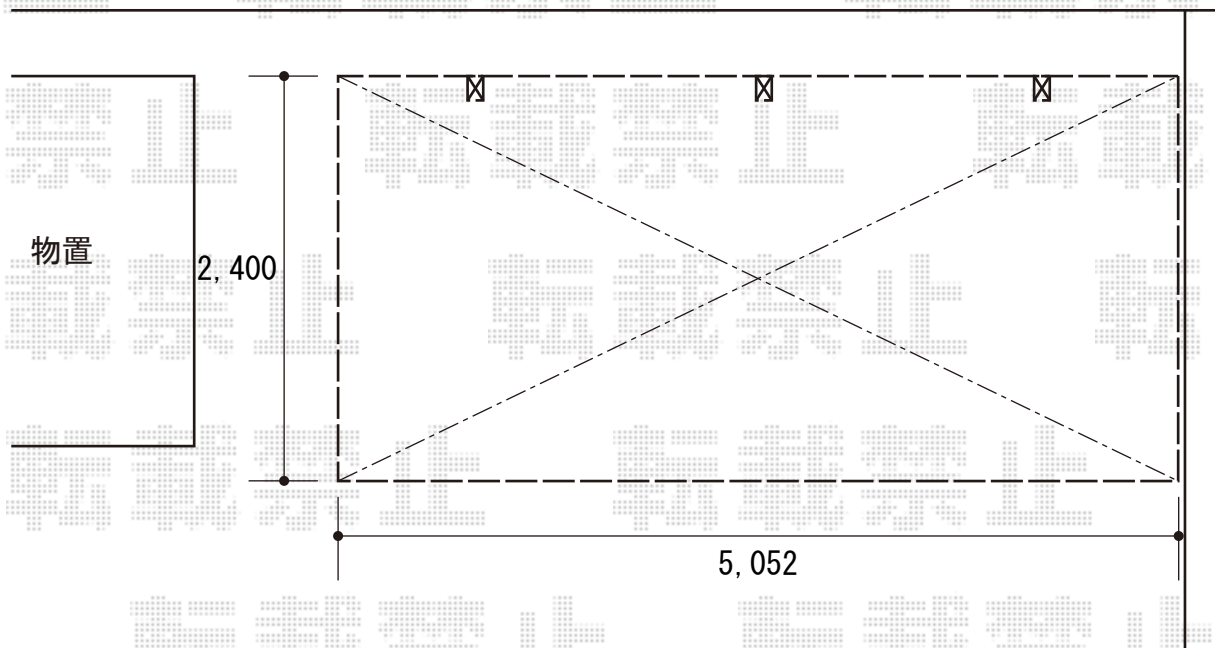

カーポート工事 施工概略図

YKK AP レイナポートグラン50 積雪～50cm対応

幅= 2,400mm

奥行= 5,052mm

色： ブラウン

屋根材： ポリカーボネート（スモークブラウン）

柱仕様： 標準柱仕様（有効高 約2,000mm）

YKK AP レイナポートグラン50 着脱式サポート 標準・ハイルーフ用 3本入り×1セット

色： ブラウン

2016-3-323387

担当者

邑智