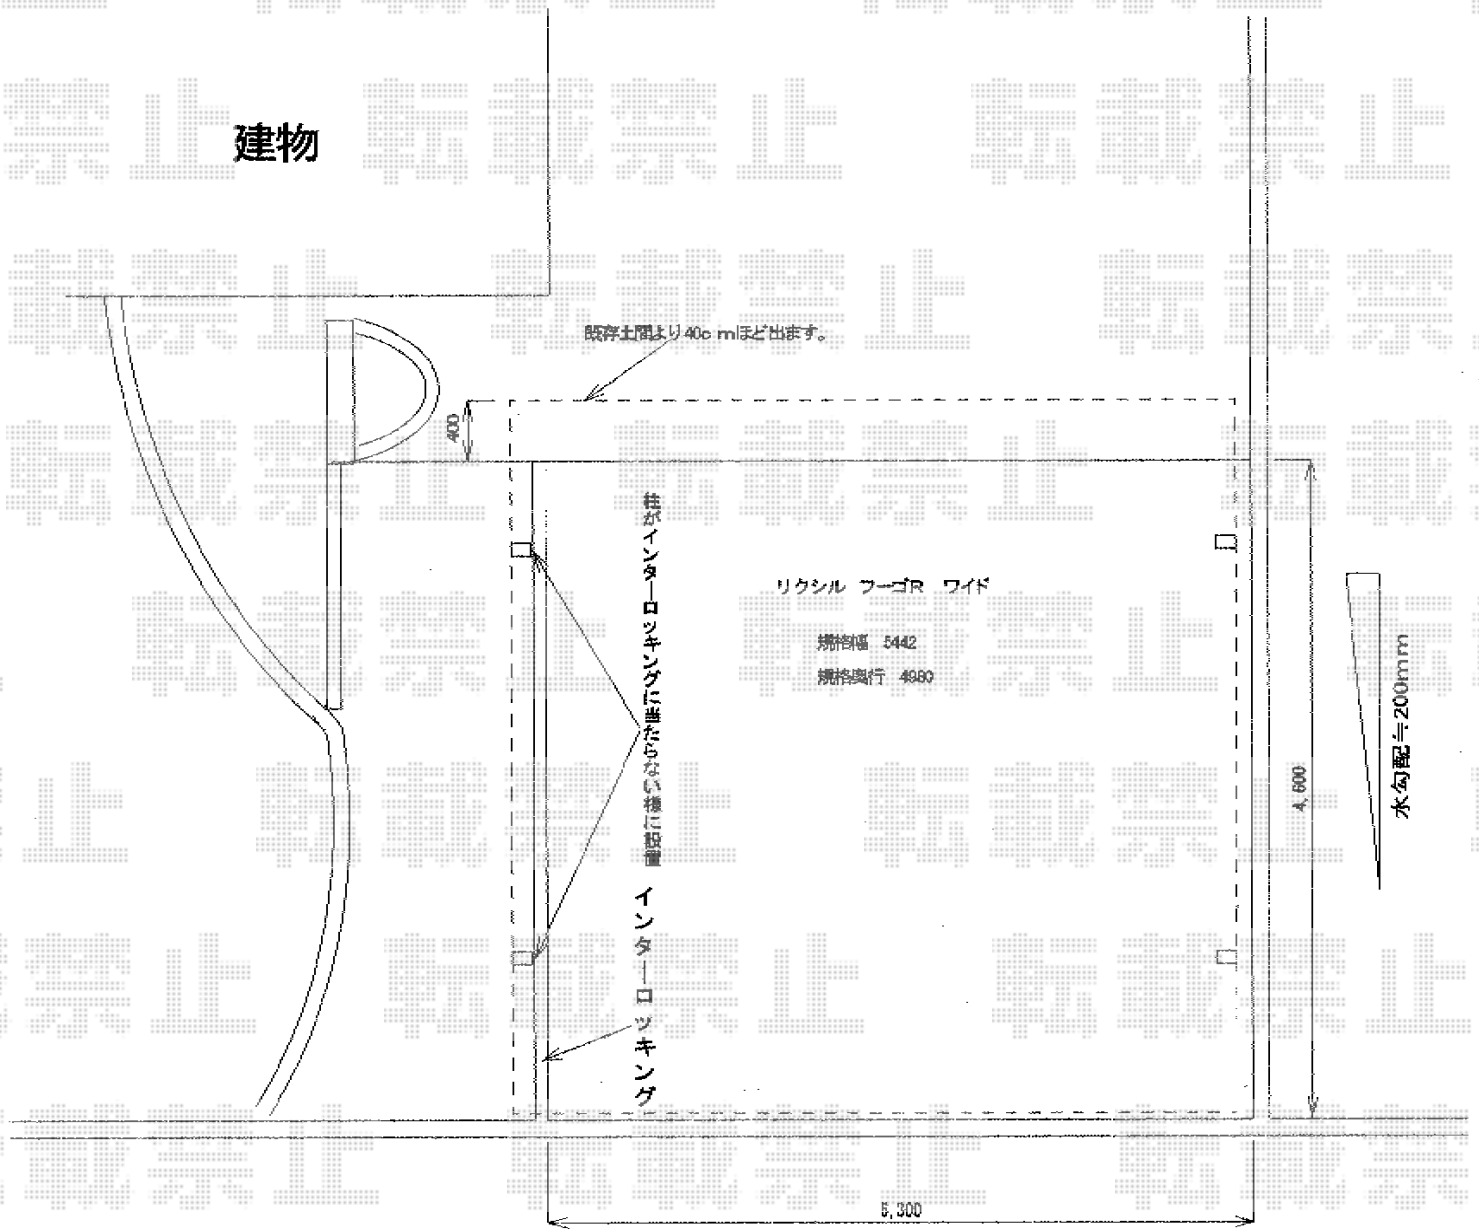

# カーポート 施工概略図

LIXIL フーゴR (ラウンドスタイル) ワイド 積雪~20cm対応  
幅= 5,442mm  
奥行= 4,980mm  
色: ホワイト  
屋根材: 熱線吸収ポリカーボネート (クリアマットS・すりガラス調)  
柱仕様: 標準柱仕様 (有効高 約2,200mm)

2016-3-323412 | 担当者 | 松本