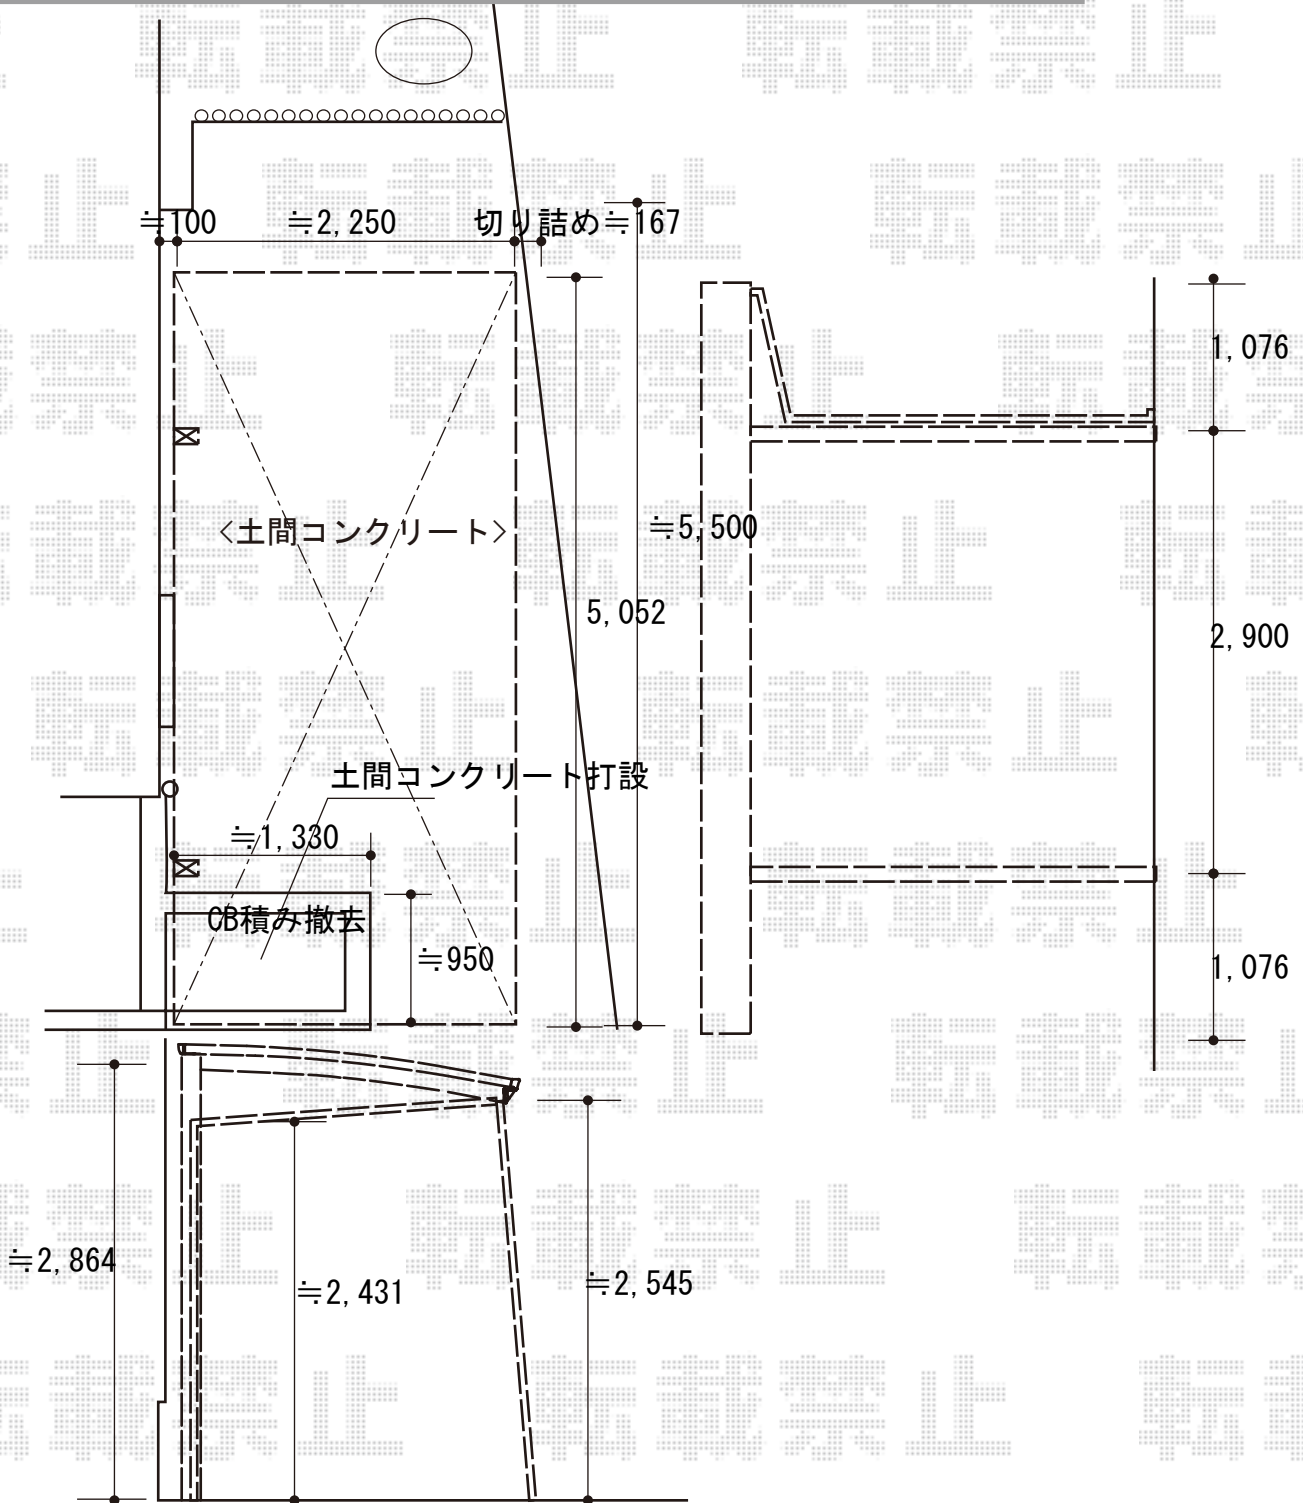

# カーポート 施工概略図

YKK AP レイナポートREグラン 前下がり 積雪~20cm対応  
 幅= 2,417mm  
 奥行= 5,052mm  
 色： プラチナステン  
 屋根材： ポリカーボネート（スモークブラウン）  
 柱仕様： ハイルフ柱仕様（有効高 約2,300mm）

YKK AP レイナポートREグラン 着脱式サポート 標準・ハイルフ兼用 2本入り×1セット  
 色： プラチナステン