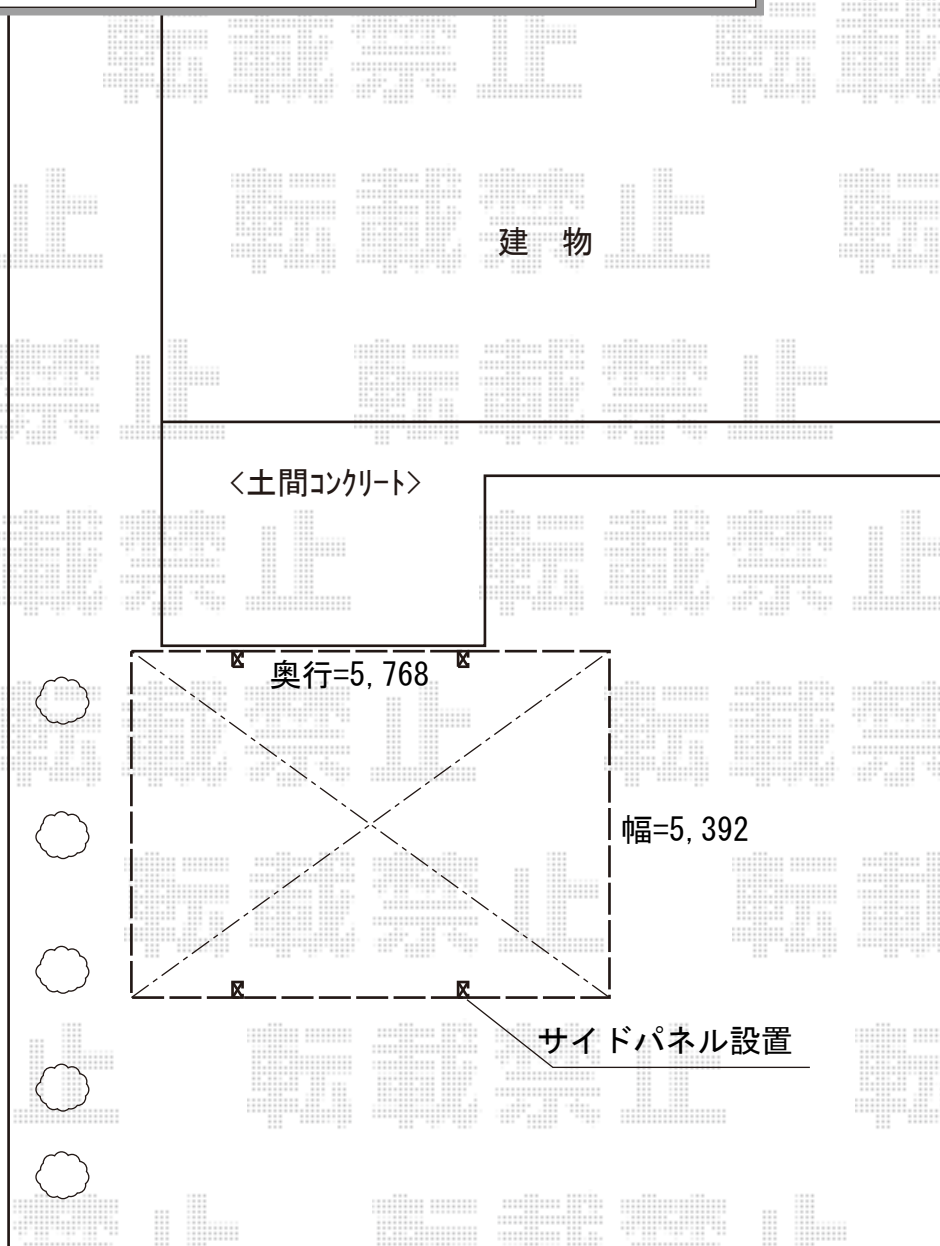

カーポート工事 施工概略図

YKK AP レイナツインポートグラン 積雪50cm対応
幅= 5,392mm
奥行= 5,768mm
色： プラチナステン
屋根材： 熱線遮断ポリカーボネート（アースブルーマット調）
柱仕様： ハイルーフ柱仕様（有効高 約2,300mm）

YKK AP レイナツインポートグラン サイドパネル
奥行サイズ： 長さ57用
高さ： 2,073mm
色： プラチナステン
パネル材： 熱線遮断ポリカーボネート（アースブルーマット調）
柱仕様： ハイルーフ柱仕様 *間柱1本

2016-3-323446

担当者

松本