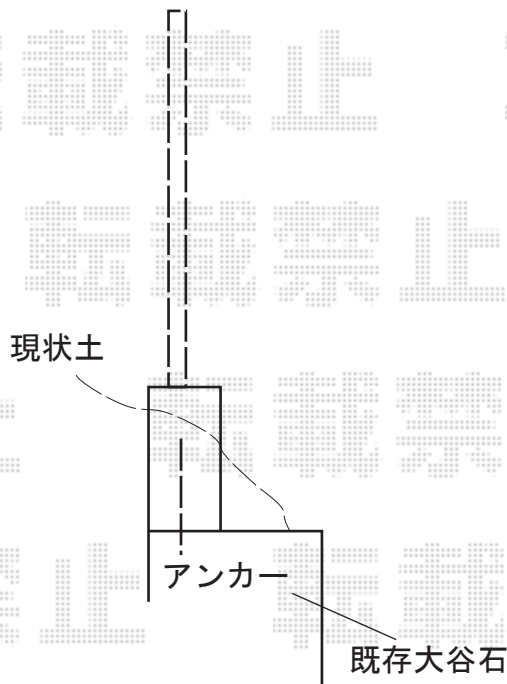

門扉・フェンス 施工概略図

LIXIL (TOEX) フェスタB型 両開き 柱使用
扉幅 = 800 + 800mm
扉高 = 1,000mm
色 : アイボリーホワイト
錠 : 鋳物アームA錠
開き : 外開き
追加部材 : 外開き用持ち送り

LIXIL (TOEX) ハイサモア フリーポールタイプ
本体1枚 (W×H) = (1,972×600mm) × 5枚
柱仕様 : T-6×6本
エンドキャップA : 1セット
色 : アイボリーホワイト