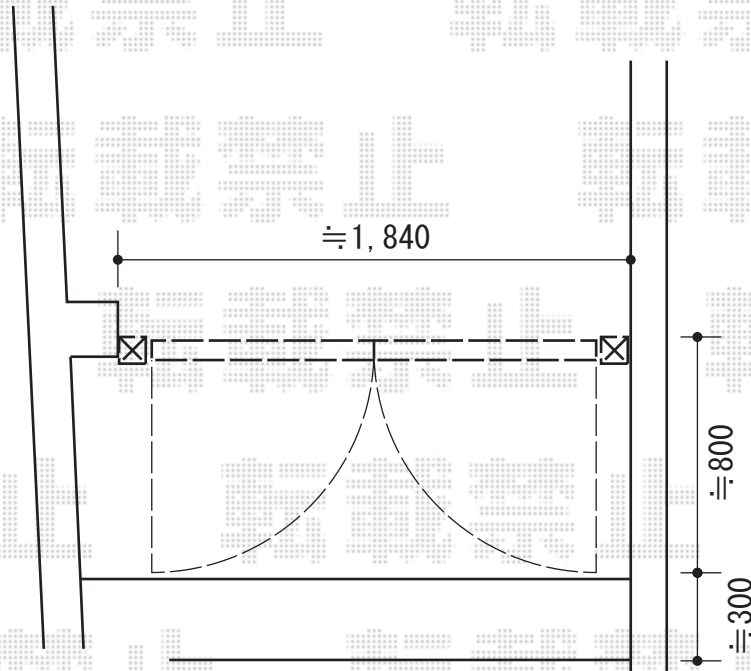

門扉・フェンス 施工概略図

LIXIL (TOEX) フェスタB型 両開き 柱使用
扉幅 = 800 + 800mm
扉高 = 1,000mm
色 : アイボリーホワイト
錠 : 鋳物アームA錠
開き : 外開き
追加部材 : 外開き用持ち送り

LIXIL (TOEX) ハイサモア フリーポールタイプ
本体1枚 (W×H) = (1,972×600mm) × 5枚
柱仕様 : T-6×6本
エンドキャップA : 1セット
色 : アイボリーホワイト