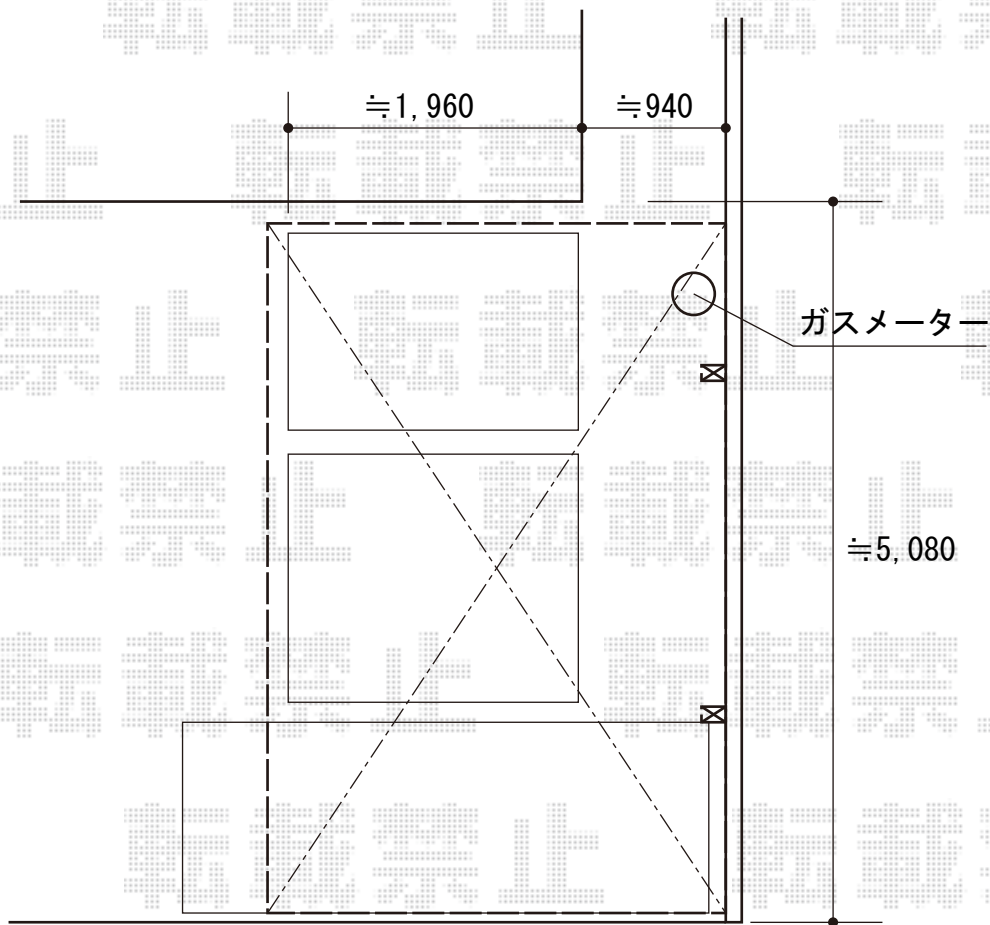

# カーポート 施工概略図

YKK AP レイナポートグラン 積雪~20cm対応  
幅= 3,000mm  
奥行= 5,052mm  
色： プラチナステン  
屋根材： 熱線遮断ポリカーボネート(クリアマット)  
柱仕様： ハイルフ柱仕様 (有効高 約2,350mm)

2016-3-323549

担当者

邑智