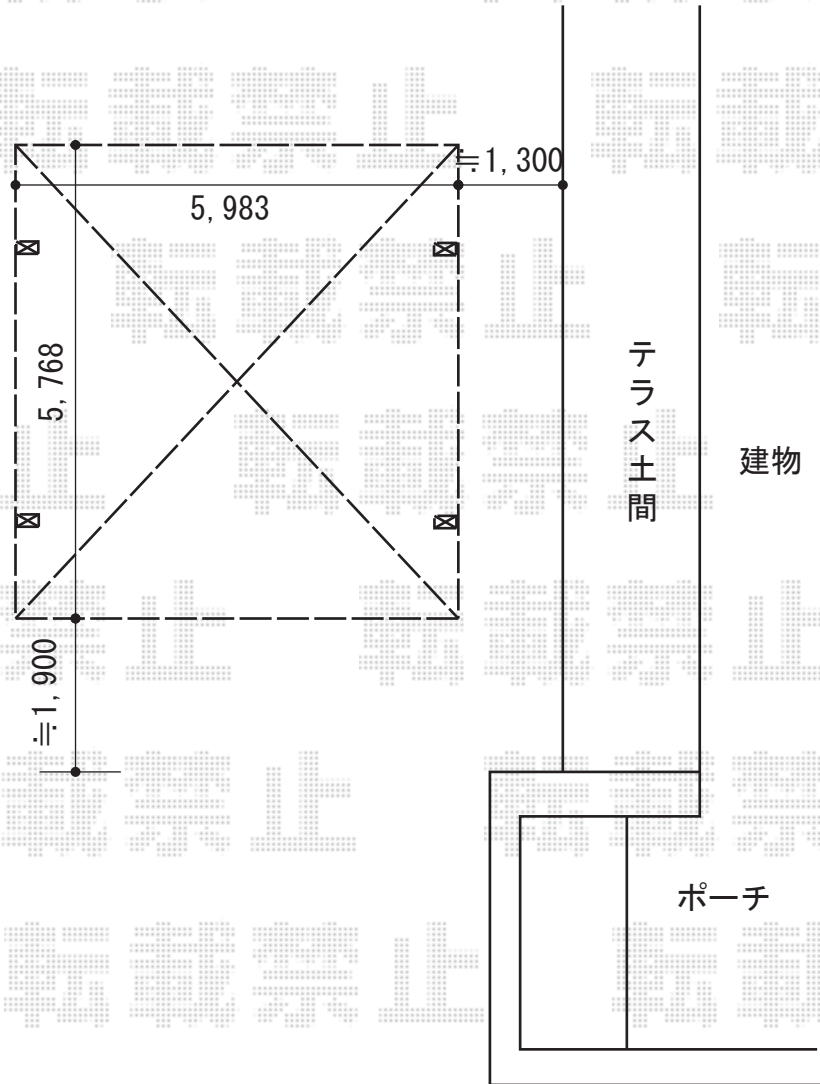

# カーポート 施工概略図

YKK AP レイナツインポートグラン 積雪~20cm対応  
幅= 5,983mm  
奥行= 5,768mm  
色: ブラウン  
屋根材: 熱線遮断ポリカーボネート (アースブルーマット調)  
柱仕様: ハイロング柱仕様 (有効高 約2,800mm)

2016-3-323582

担当者

松本