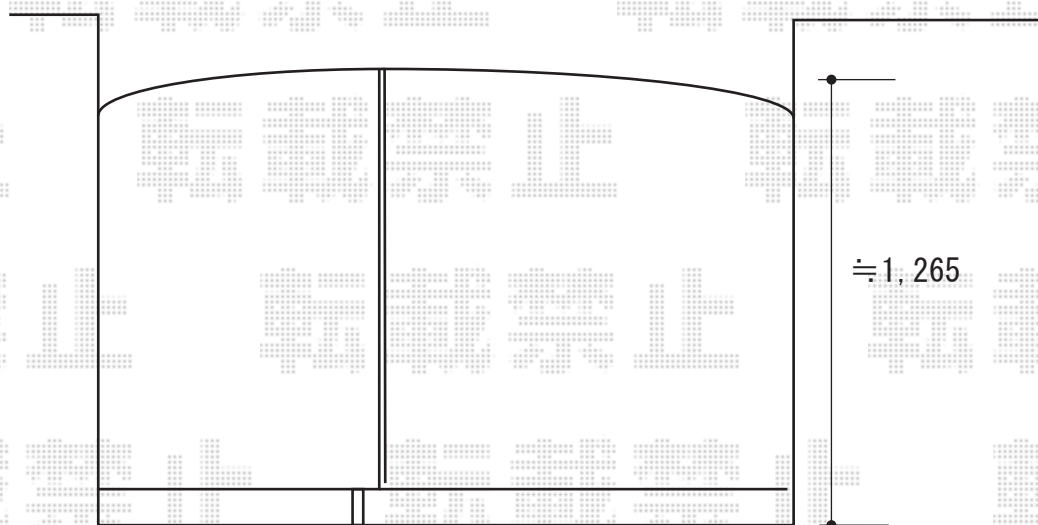

# 門扉 施工概略図

LIXIL (TOEX) キャスティナD型 両開き親子 柱使用 ※門柱なし  
扉幅 = 700 + 400mm  
扉高 = 1,200mm  
色 : オータムブラウン  
錠 : キャスティナB錠  
開き : 内開き  
追加部材 : 調整金具H×1セット

2016-3-323617

担当者

新西