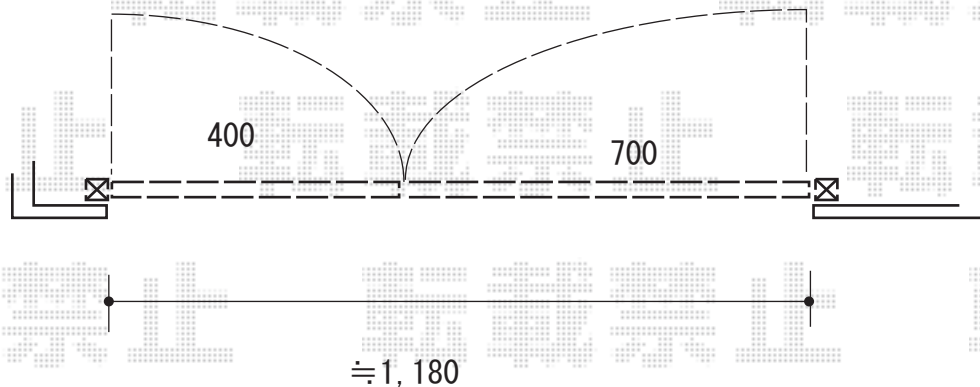

# 門扉 施工概略図

LIXIL (TOEX) キャスティナD型 両開き親子 柱使用 ※門柱なし  
扉幅 = 700 + 400mm  
扉高 = 1,200mm  
色 : オータムブラウン  
錠 : キャスティナB錠  
開き : 内開き  
追加部材 : 調整金具H×1セット

2016-3-323617

担当者

新西