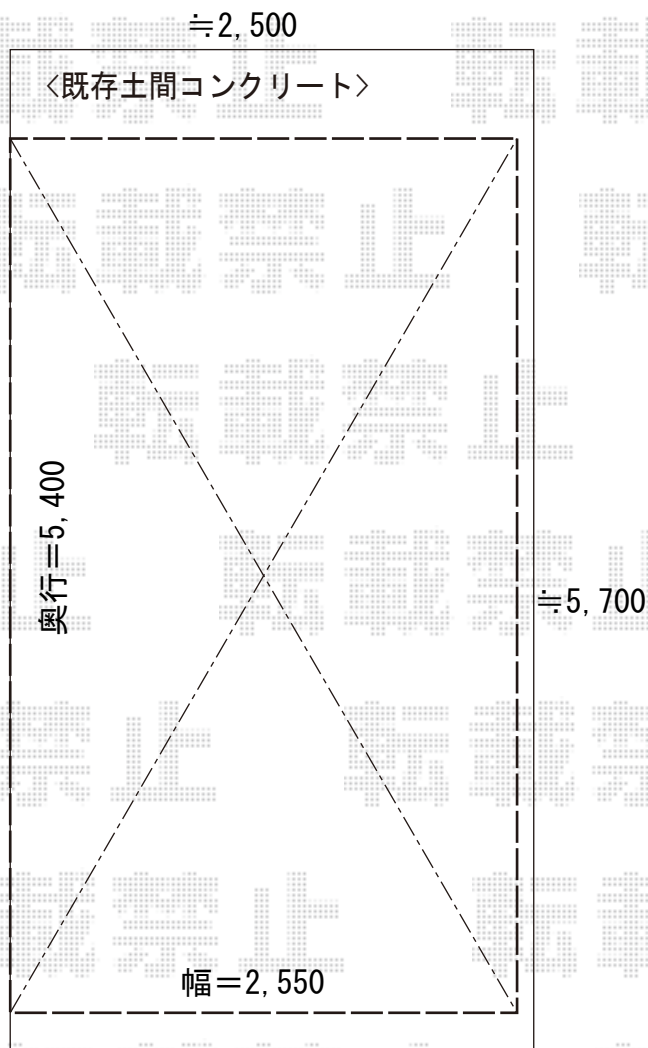

カーポート 施工概略図

YKK AP レイナポートグラン 積雪～20cm対応
幅= 2,550mm
奥行= 5,400mm
色： プラチナステン
屋根材： 熱線遮断ポリカーボネート（アースブルーマット調）
柱仕様： ハイルフ柱仕様（有効高 約2,350mm）

☆図面はイメージとなります。

2016-3-323618

担当者

伊野