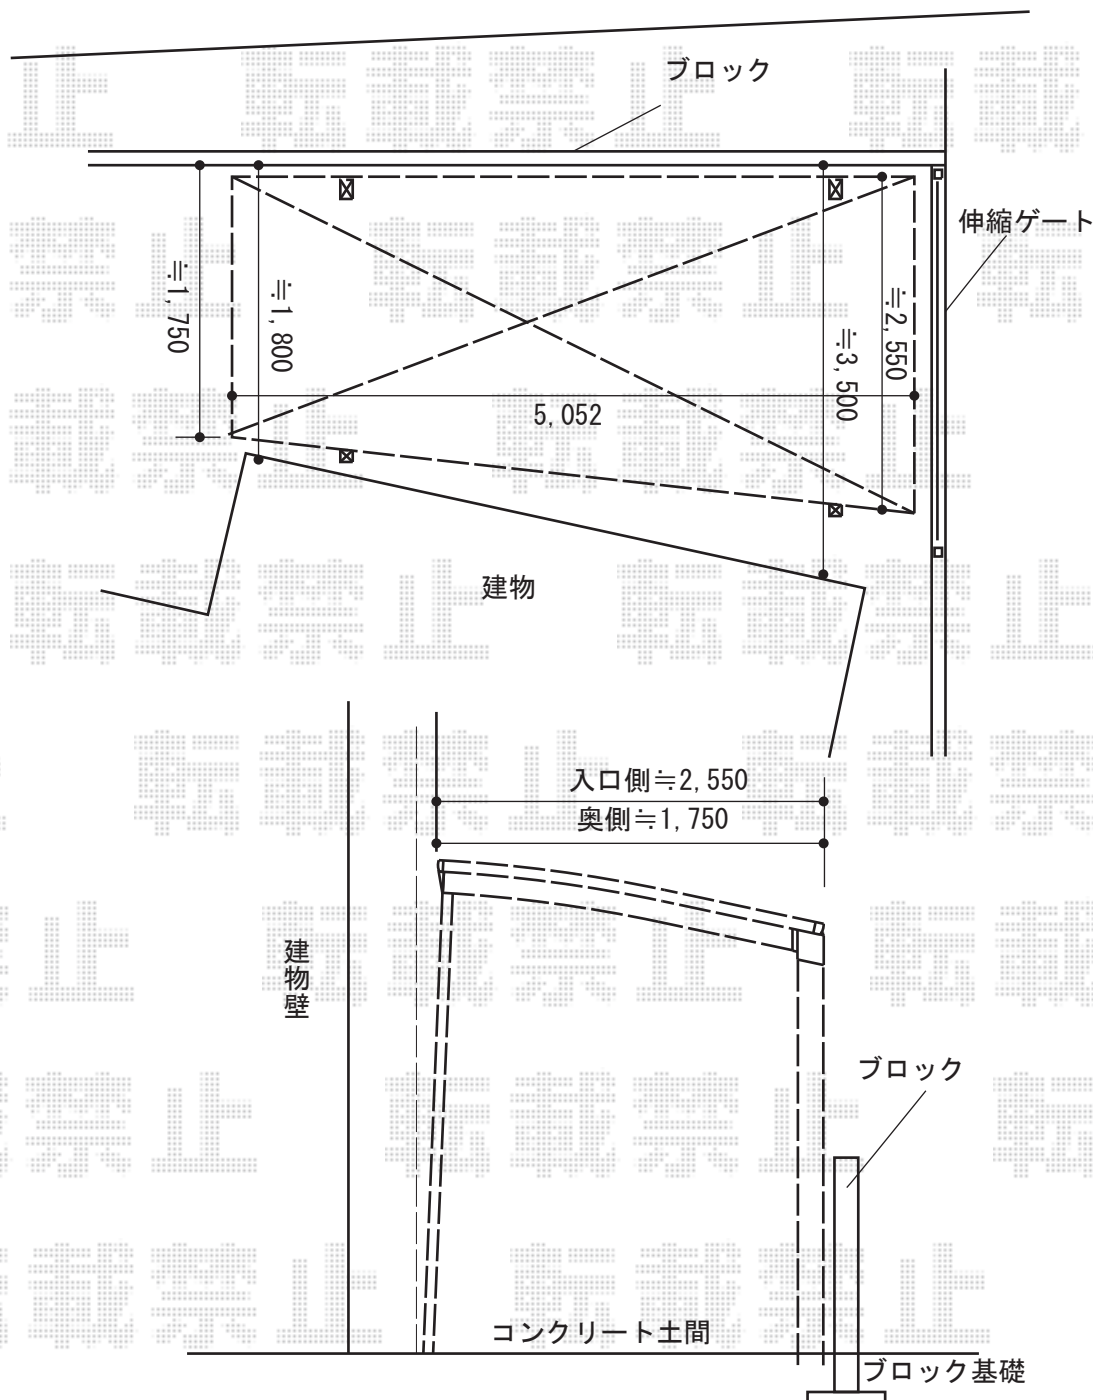

カーポート 施工概略図

YKK AP レイナポートグラン 積雪~20cm対応

幅= 2,550mm

奥行= 5,052mm

色： プラチナステン

屋根材： 熱線遮断ポリカーボネート（アースブルーマット調）

柱仕様： ハイルフ柱仕様（有効高 約2,350mm）

YKK AP レイナポートグラン 斜め切詰用前枠 L=5800

色： プラチナステン

YKK AP レイナポートグラン 着脱式サポート 標準・ハイルフ兼用 2本入り×1セット  
色： プラチナステン

※納まりはイメージです

2016-3-323667

担当者

塚田

エクスショップ

現場状況や作図制限により概略図の内容と多少の違いが生じることがございます。  
施工時は、現場優先とさせて頂きたく思いますので、お立会い頂き、最終のご指示のほど、何卒、宜しくお願い致します。  
全ての著作権はエクスショップに帰属します。当社とのお取引目的以外の使用・複製・転載は如何なる場合も禁止しております。