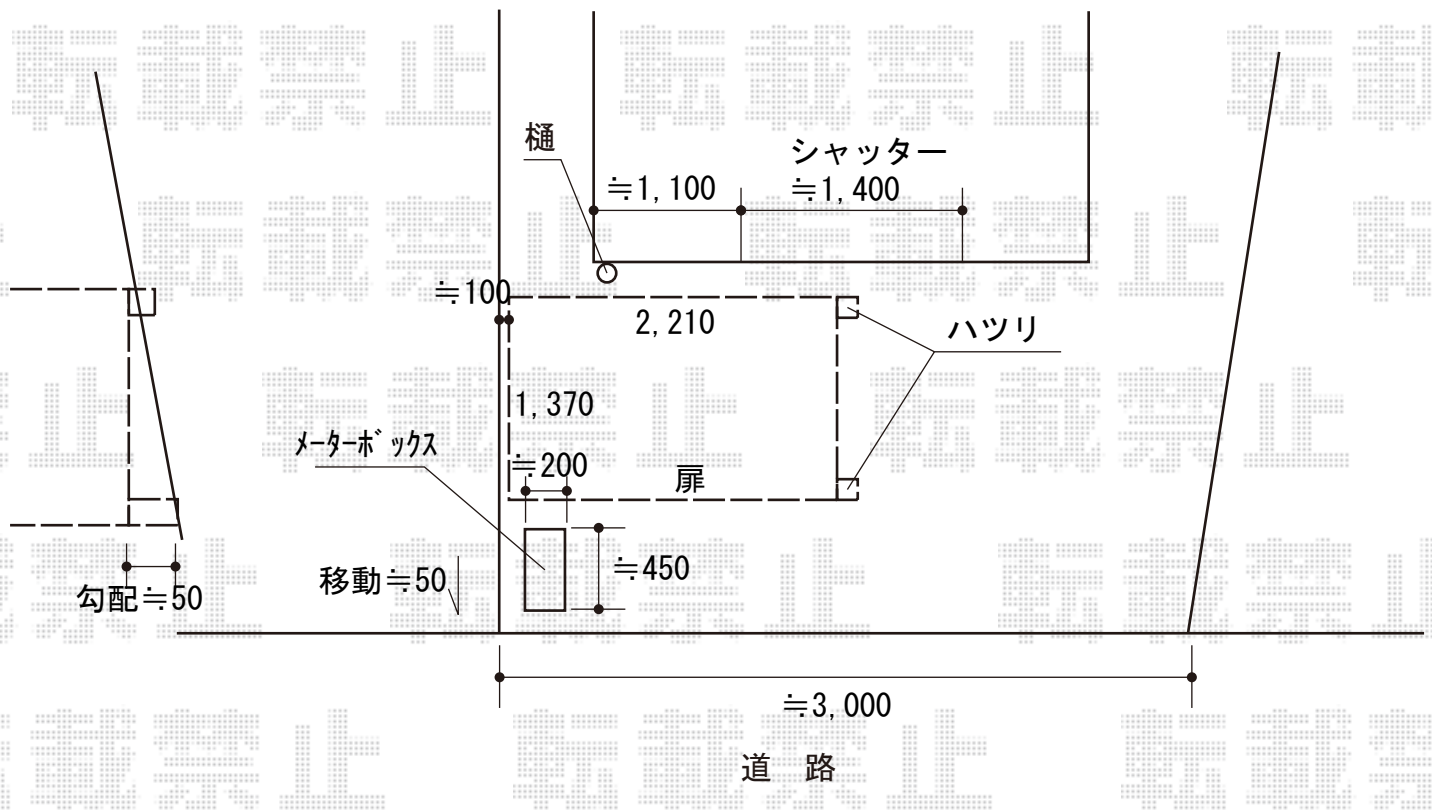

バイク保管庫 施工概略図

イナバ物置 バイク保管庫 土間タイプ 一般型 (FXN-1322H)

間口= 1,370mm

奥行= 2,210mm

高さ= 2,375mm

色：アーバンGM

屋根タイプ：標準型

耐荷重タイプ：一般型

数量：1台

イナバ物置 バイク保管庫 オプション

別売棚Cセット (1段) : 1セット

壁面扉：壁パネル4枚分【SRN-4H】×1 (色：プレミアムグレー)

2016-3-323913

担当者

竹本

エクスショップ