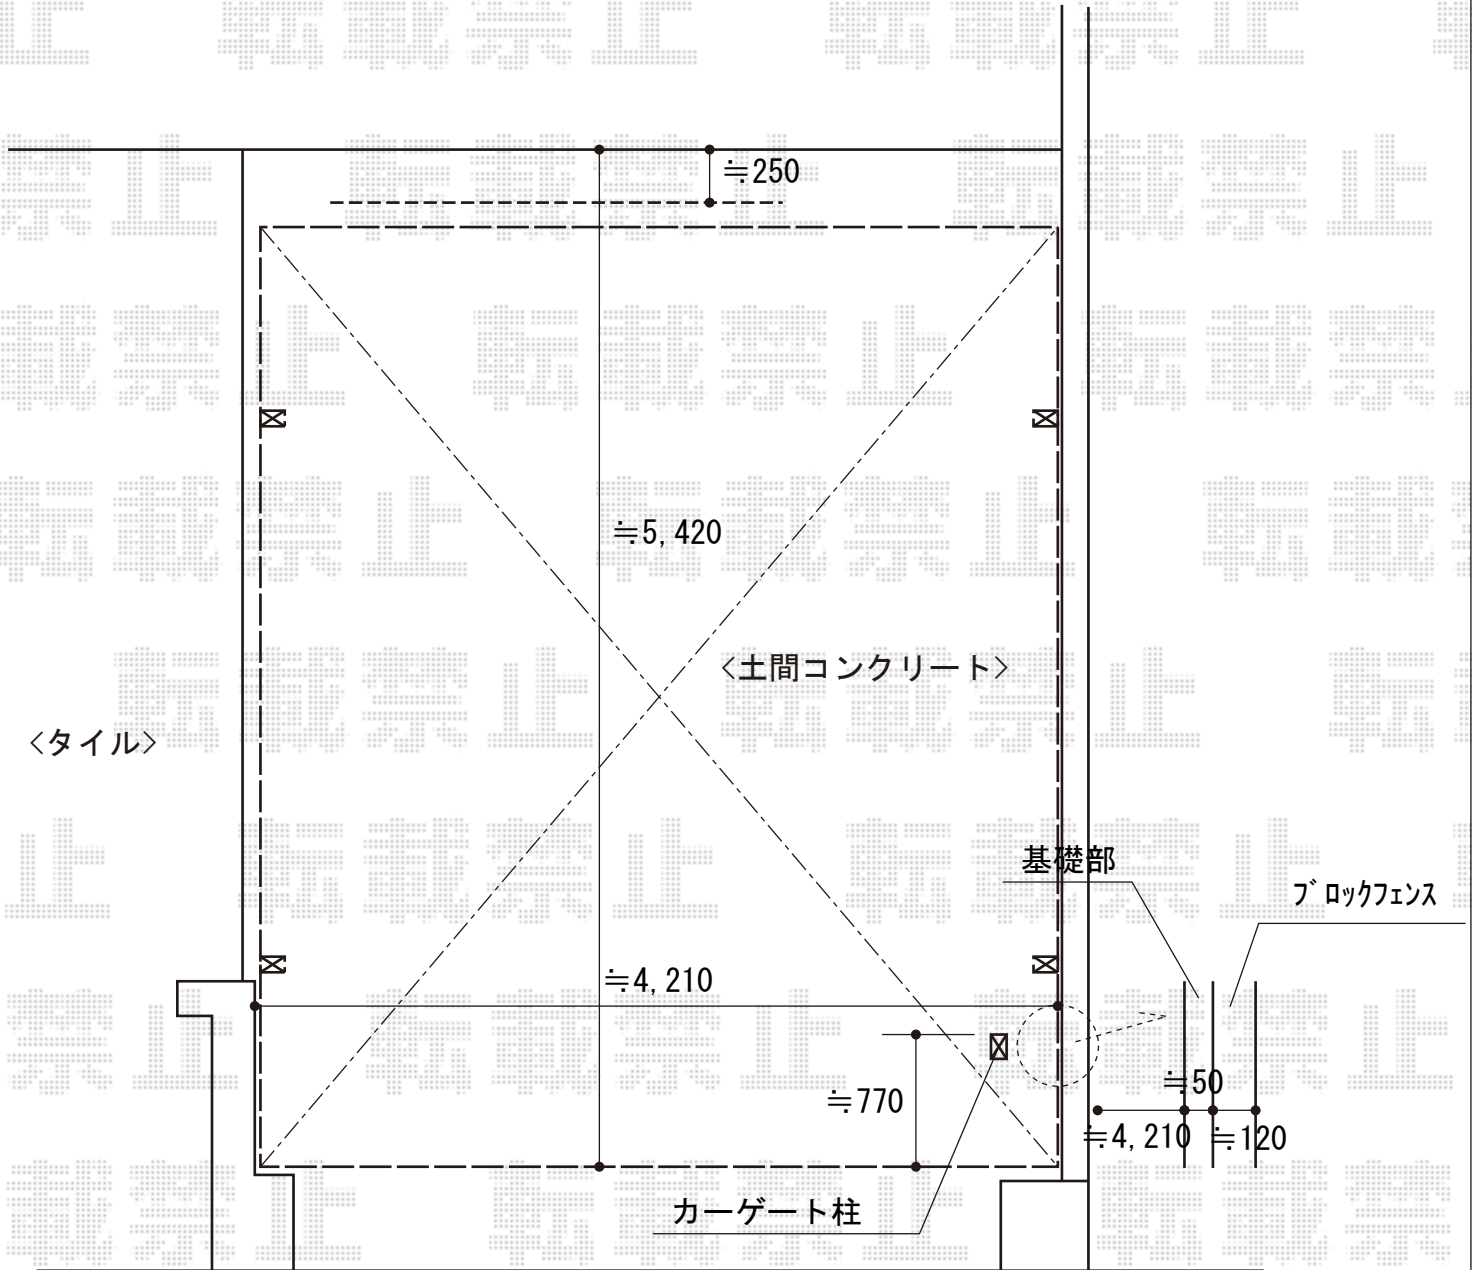

カーポート 施工概略図

LIXIL ネスカR (ラウンドスタイル) ワイド 積雪~20cm対応
幅= 4,230mm
奥行= 4,980mm
色: ブラック
屋根材: ガリレポリカ (クリアマット・すりガラス調)
柱仕様: ロング柱25仕様 (有効高 約2,500mm)

2016-3-323940

担当者

酒井