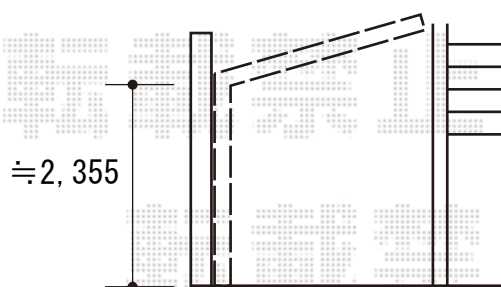

カーポート 施工概略図

YKK AP レイナポートグラン 積雪~20cm対応
幅= 2,700mm
奥行= 5,052mm
色： プラチナステン
屋根材： 熱線遮断ポリカーボネート（アースブルーマット調）
柱仕様： ハイルフ柱仕様（有効高 約2,350mm）

2016-3-323957

担当者

伊野