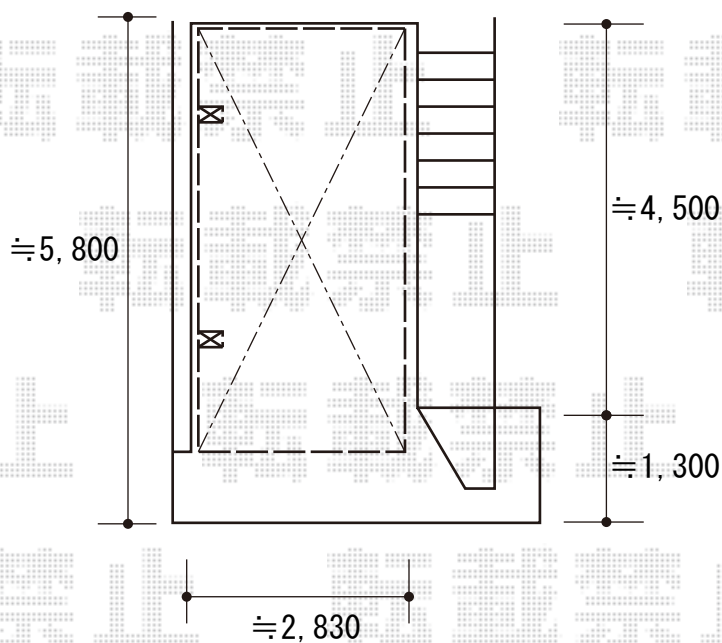

カーポート 施工概略図

YKK AP レイナポートグラン 積雪~20cm対応
幅= 2,700mm
奥行= 5,052mm
色： プラチナステン
屋根材： 熱線遮断ポリカーボネート（アースブルーマット調）
柱仕様： ハイルフ柱仕様（有効高 約2,350mm）

2016-3-323957

担当者

伊野