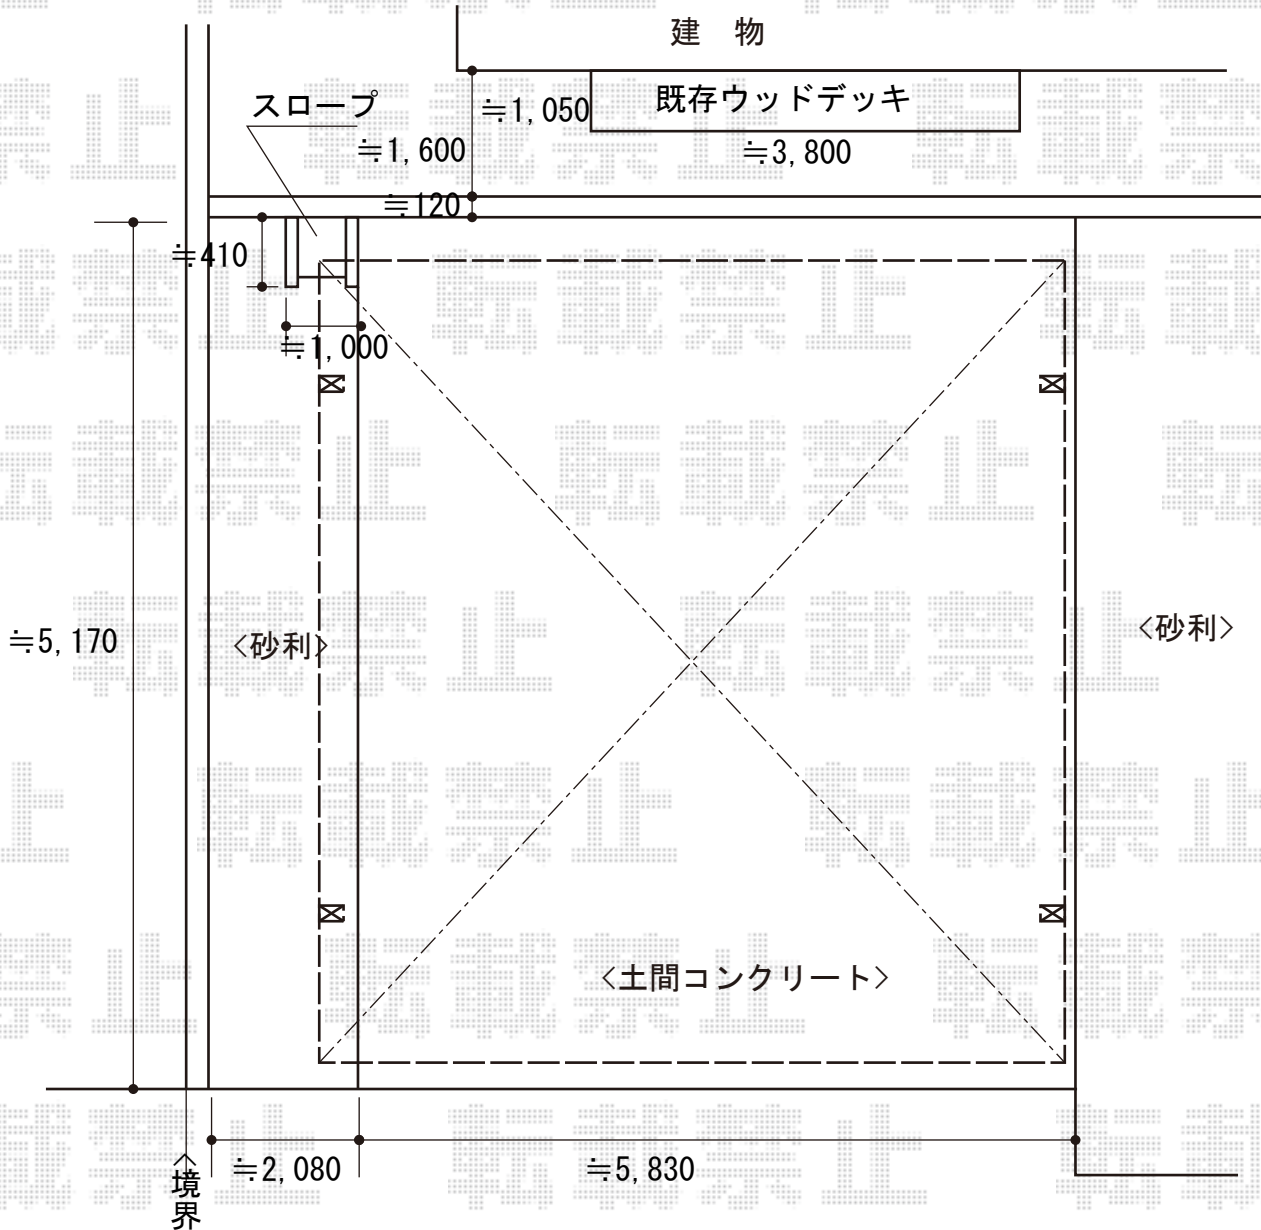

カーポート 施工概略図

YKK AP レイナツインポートグラン 積雪～20cm対応
 幅= 5,983mm
 奥行= 5,052mm
 色： プラチナステン
 屋根材： 熱線遮断ポリカーボネート(クリアマット)
 柱仕様： ハイルフ柱仕様(有効高 約2,350mm)

2016-3-323961

担当者

伊野