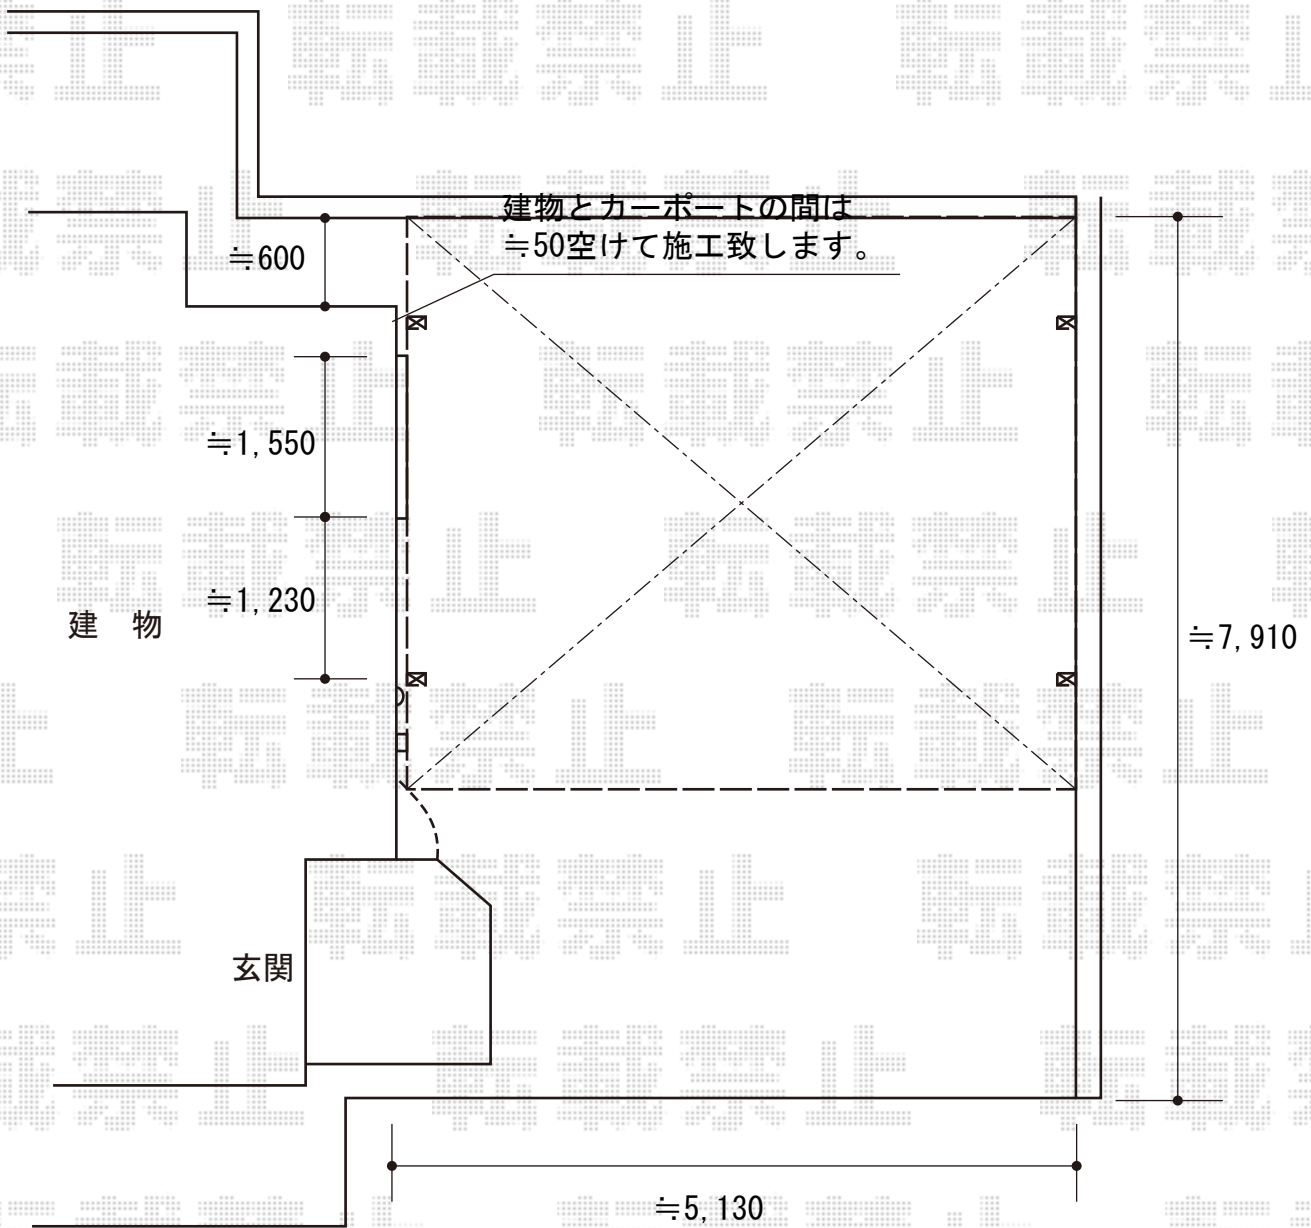

# カーポート 施工概略図

LIXIL ネスカR (ラウンドスタイル) ワイド 積雪~20cm対応  
幅= 5,139mm  
奥行= 5,686mm  
色: シャイングレー  
屋根材: 熱線吸収ポリカーボネート (クリアマットS・すりガラス調)  
柱仕様: ロング柱28仕様 (有効高 約2,800mm)

2016-3-323972	担当者	伊野
---------------	-----	----