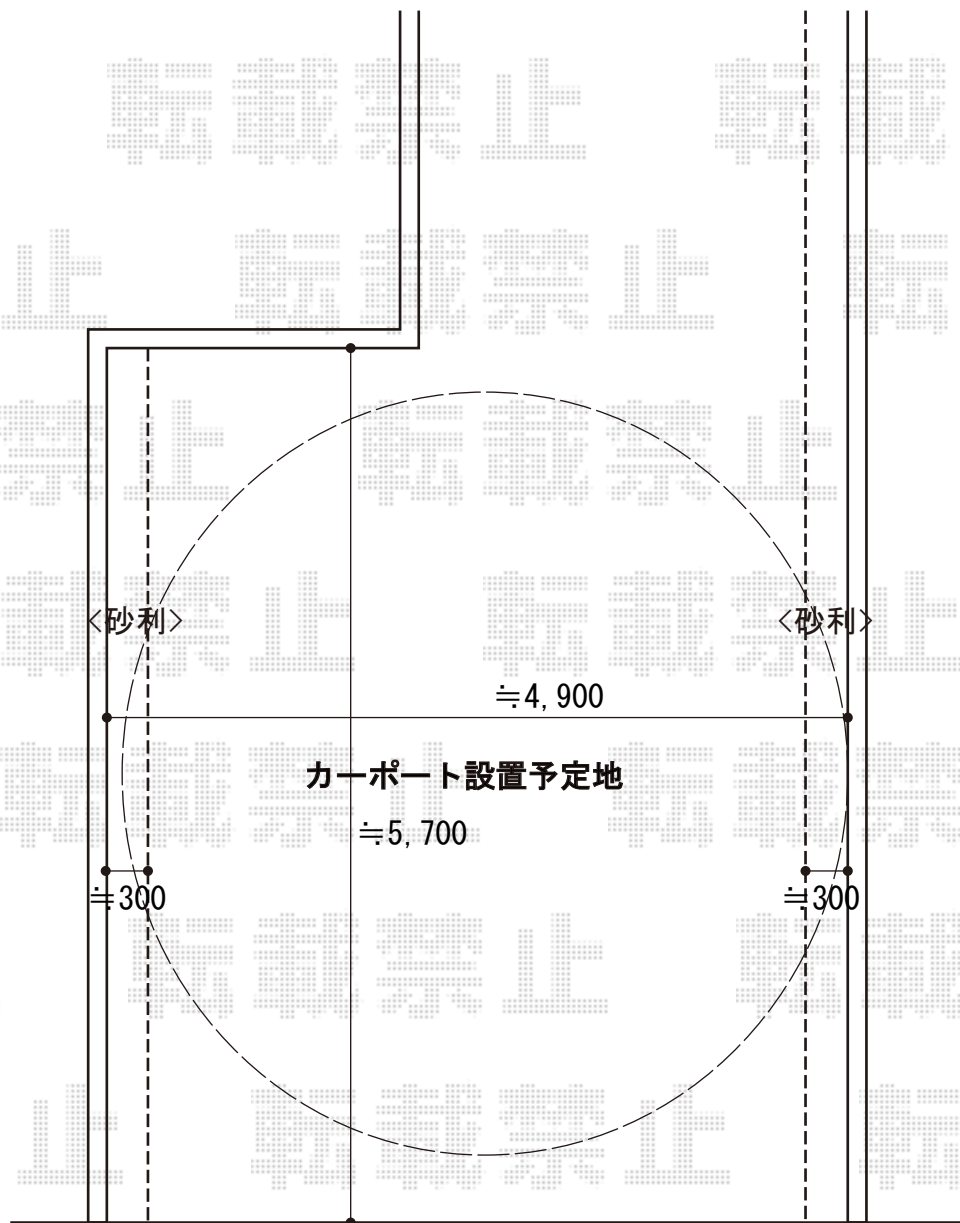

# カーポート 施工概略図

LIXIL ネスカR (ラウンドスタイル) ワイド 積雪~20cm対応  
幅= 4,836mm  
奥行= 5,382mm  
色: シャイングレー  
屋根材: 熱線吸収ポリカーボネート (クリアマットS・すりガラス調)  
柱仕様: 標準柱仕様 (有効高 約2,200mm)

2016-3-323984

担当者

酒井