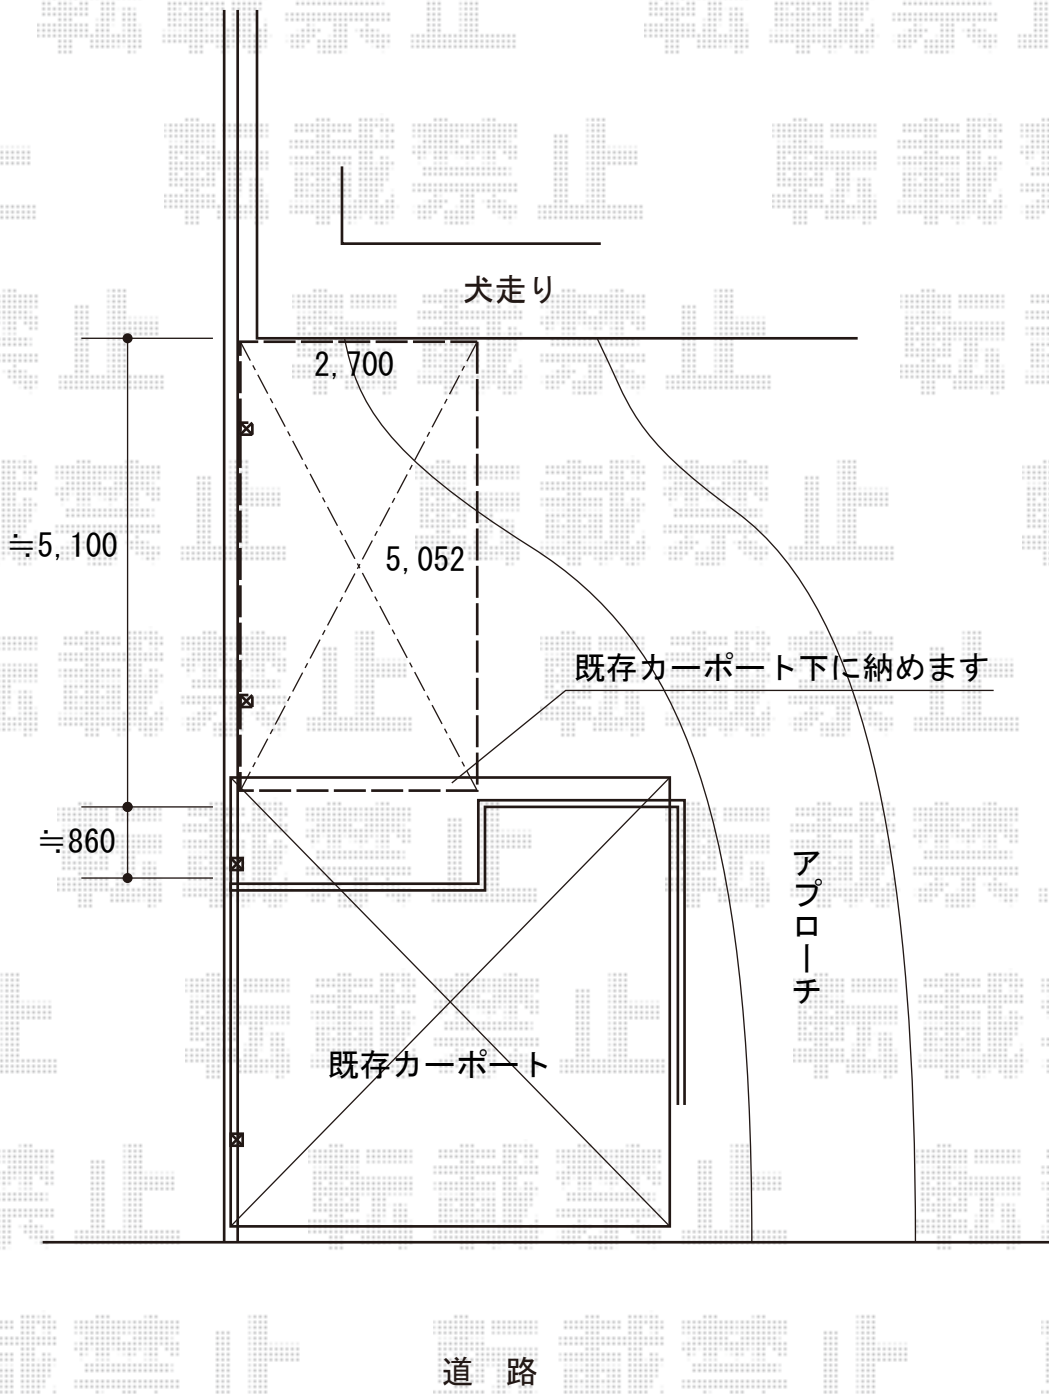

# カーポート 施工概略図

YKK AP レイナポートグラン 積雪~20cm対応  
幅= 2,700mm  
奥行= 5,052mm  
色： プラチナステン  
屋根材： 熱線遮断ポリカーボネート（アースブルーマット調）  
柱仕様： ハイルフ柱仕様（有効高 約2,350mm）

2016-3-324027

担当者

酒井