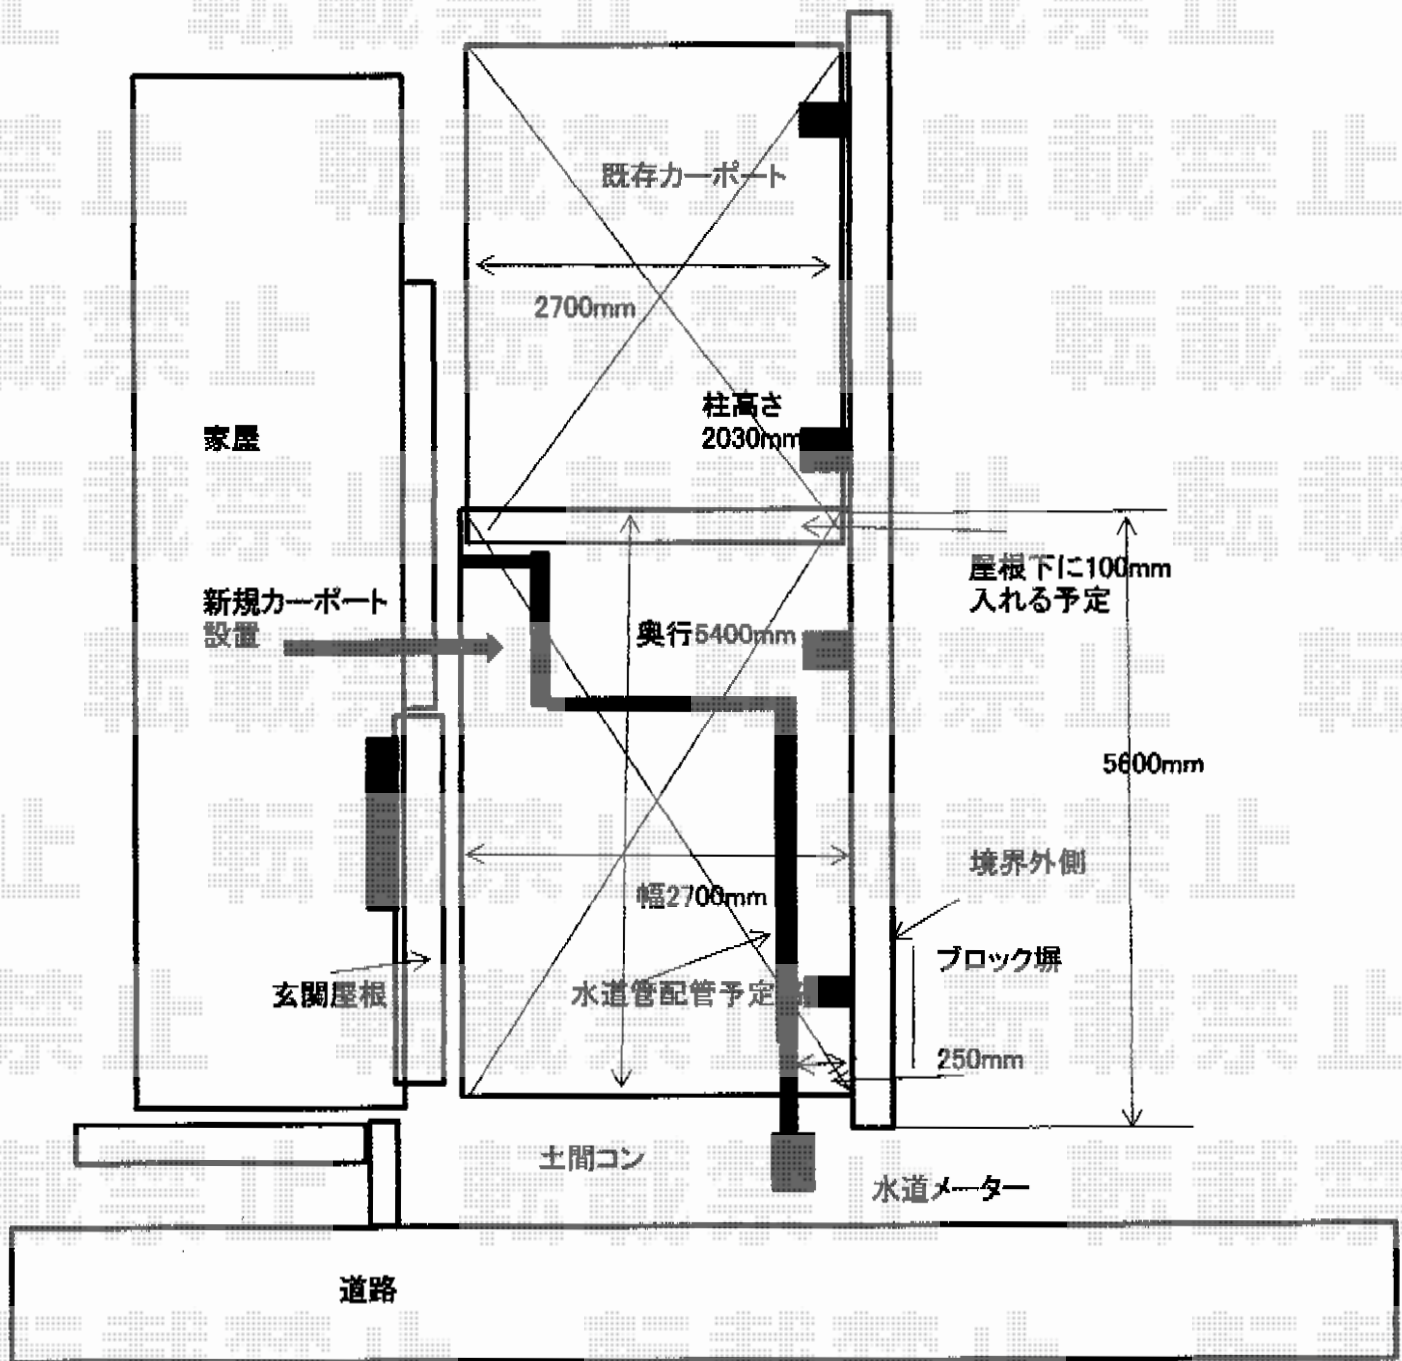

カーポート 施工概略図

YKK AP レイナポートグラン 積雪～20cm対応
 幅= 2,700mm
 奥行= 5,400mm
 色： ブラウン
 屋根材： ポリカーボネート（スモークブラウン）
 柱仕様： 標準柱仕様（有効高 約2,000mm）

2016-3-324150

担当者

伊野