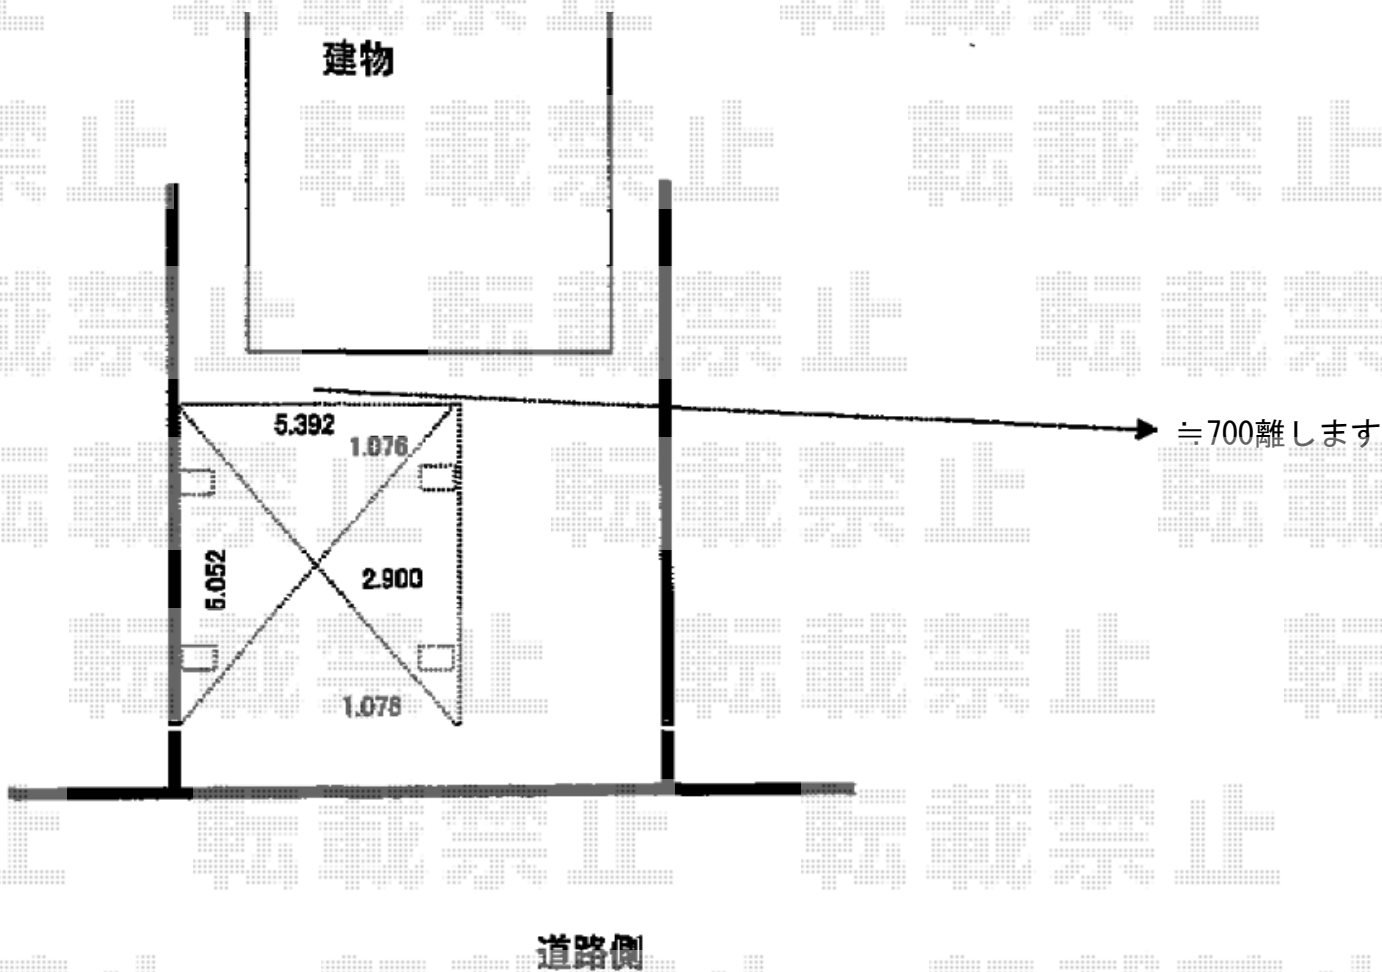

カーポート 施工概略図

YKK AP レイナツインポートグラン 積雪~20cm対応
幅= 5,392mm
奥行= 5,052mm
色: プラチナステン
屋根材: ポリカーボネート (アースブルー)
柱仕様: 標準柱仕様 (有効高 約2,000mm)

2016-3-324335

担当者

伊野