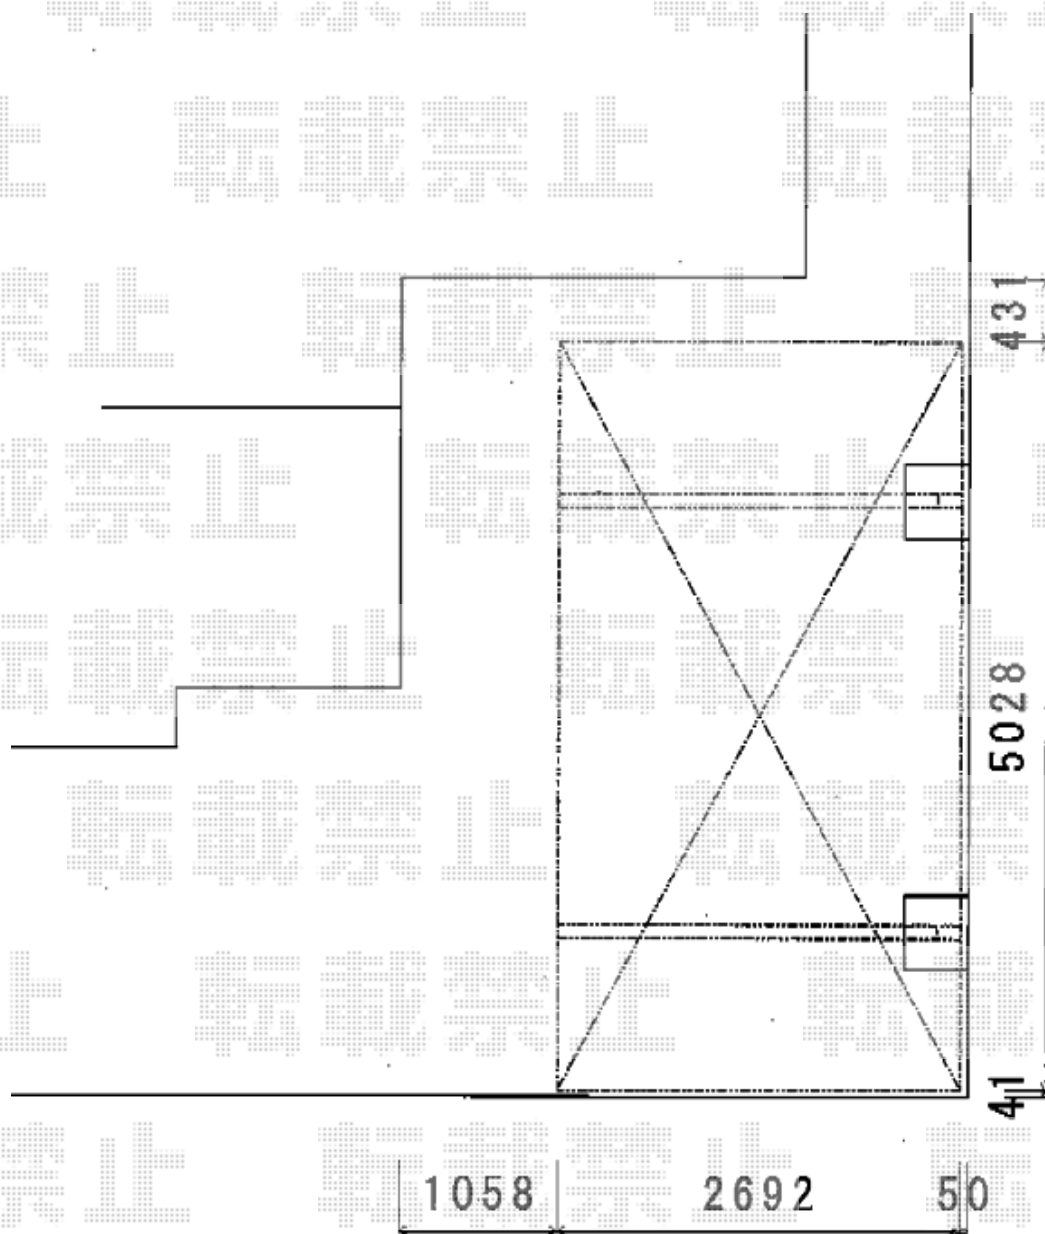

カーポート 施工概略図

LIXIL フーゴF (フラットスタイル) 積雪~20cm対応

幅= 2,692mm

奥行= 5,028mm

色: シャイングレー

屋根材: 熱線吸収ポリカーボネート (クリアマットS・すりガラス調)

柱仕様: 標準柱仕様 (有効高 約2,200mm)

2016-3-324348