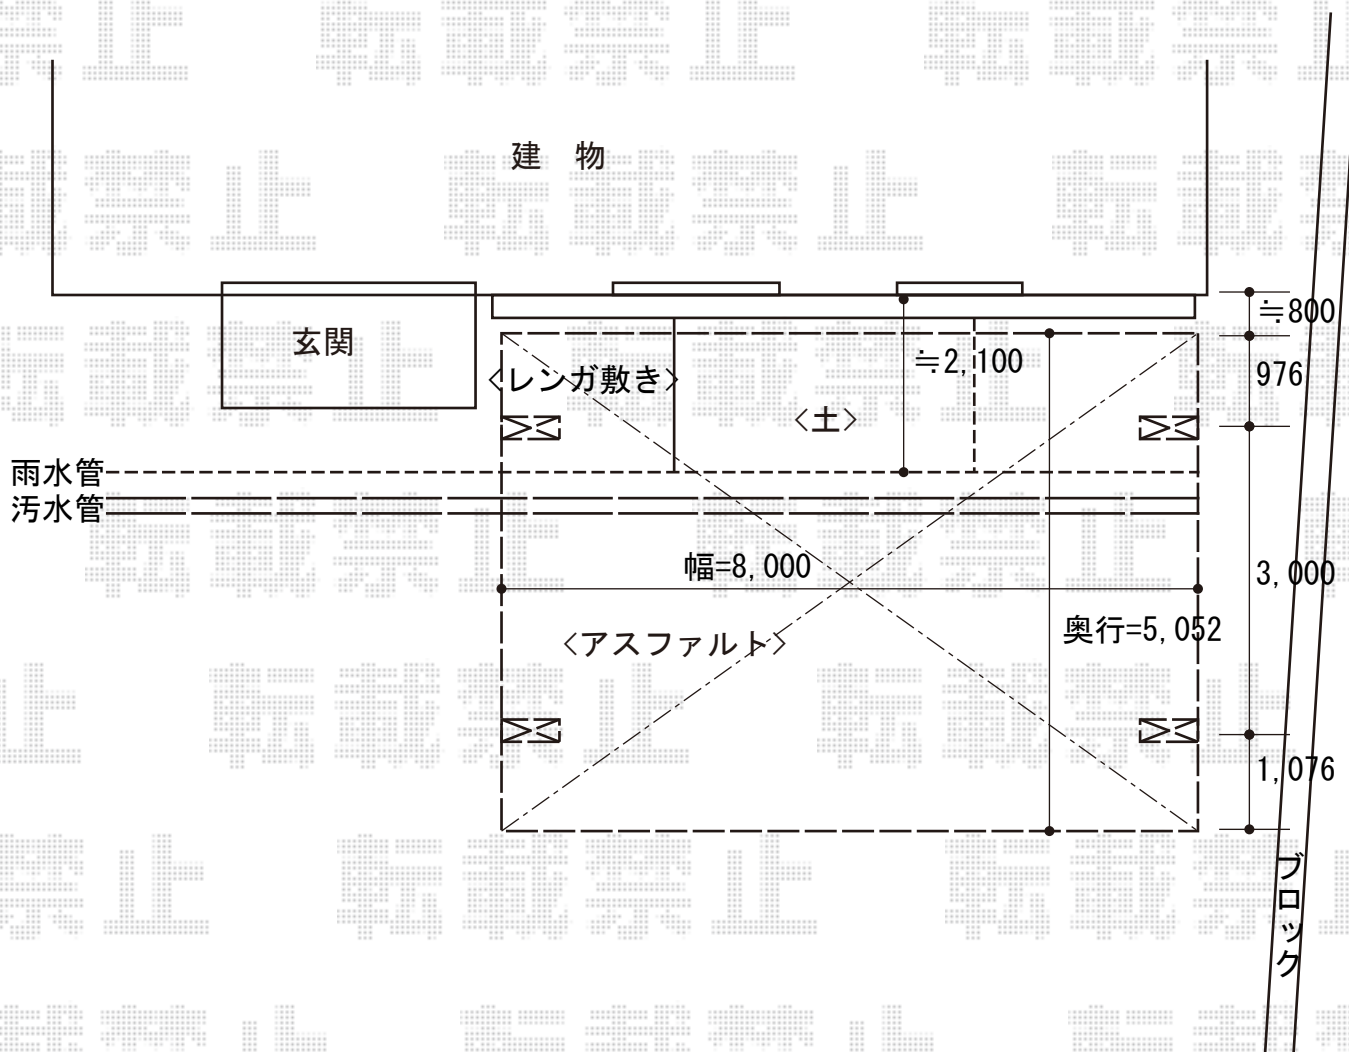

カーポート 施工概略図

YKK AP レイナトリプルポートグラン 積雪~20cm対応
 幅= 8,000mm
 奥行= 5,052mm
 色: プラチナステン
 屋根材: 熱線遮断ポリカーボネート(クリアマット)
 柱仕様: ハイルフ柱仕様(有効高 約2,350mm)

2016-3-324398

担当者

松本