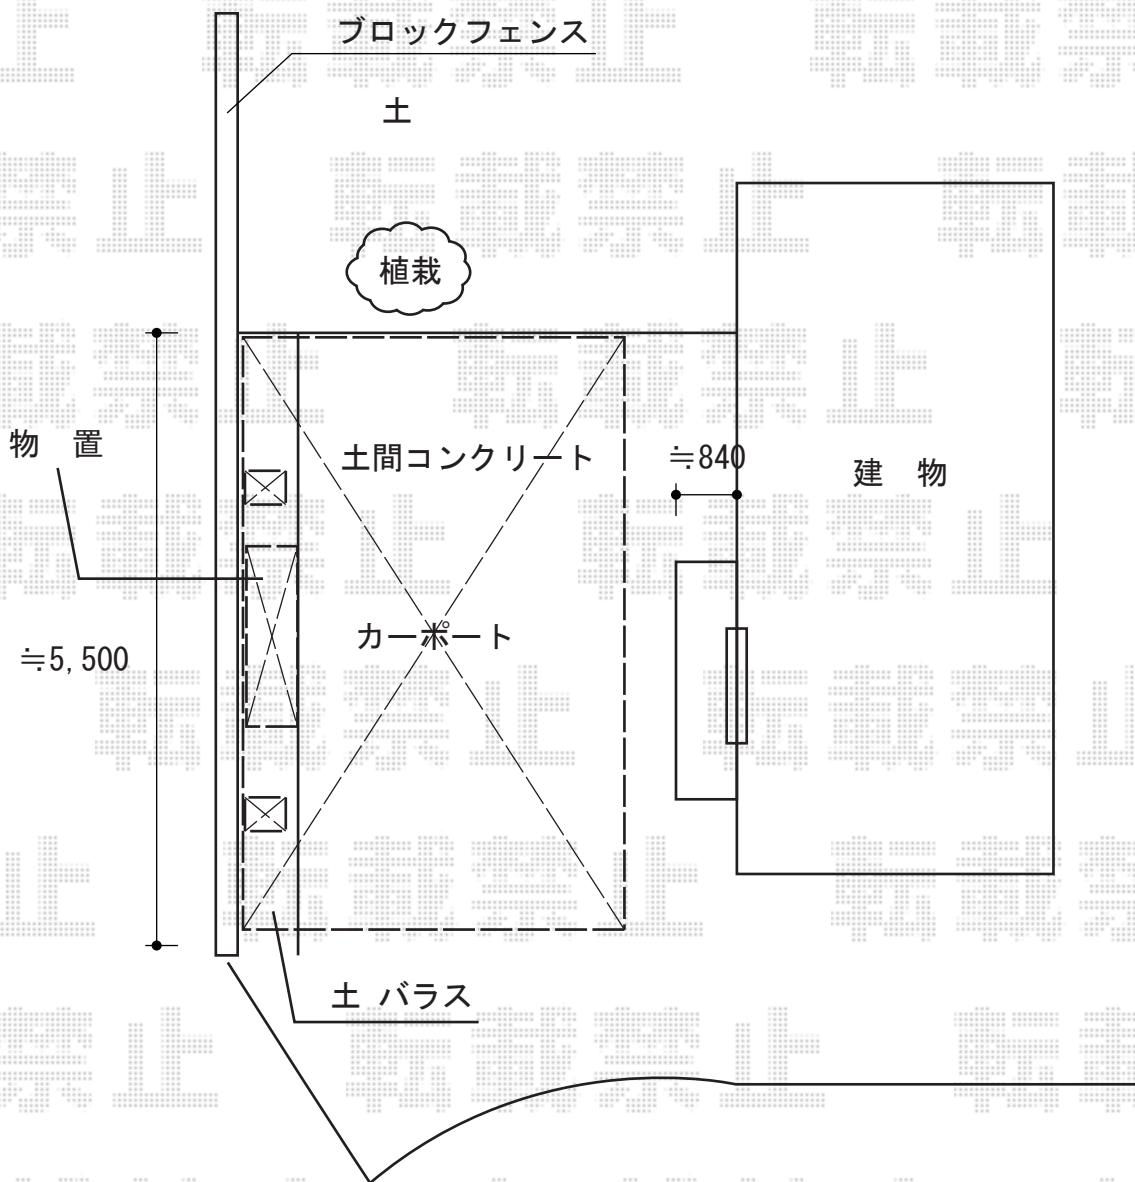

物置・カーポート 施工概略図

イナバ物置 シンプリー 一般型 1520×515×1603
 間口= 1,520mm
 奥行= 515mm
 高さ= 1,603mm
 色：リーフグリーン
 屋根タイプ：標準型
 耐荷重タイプ：一般型
 棚タイプ：全面棚タイプ
 数量：1台

YKK AP レイナポートグラン 積雪～20cm対応
 幅= 2,700mm
 奥行= 5,400mm
 色：プラチナステン
 屋根材：熱線遮断ポリカーボネート(クリアマット)
 柱仕様：ハイルーフ柱仕様(有効高 約2,350mm)