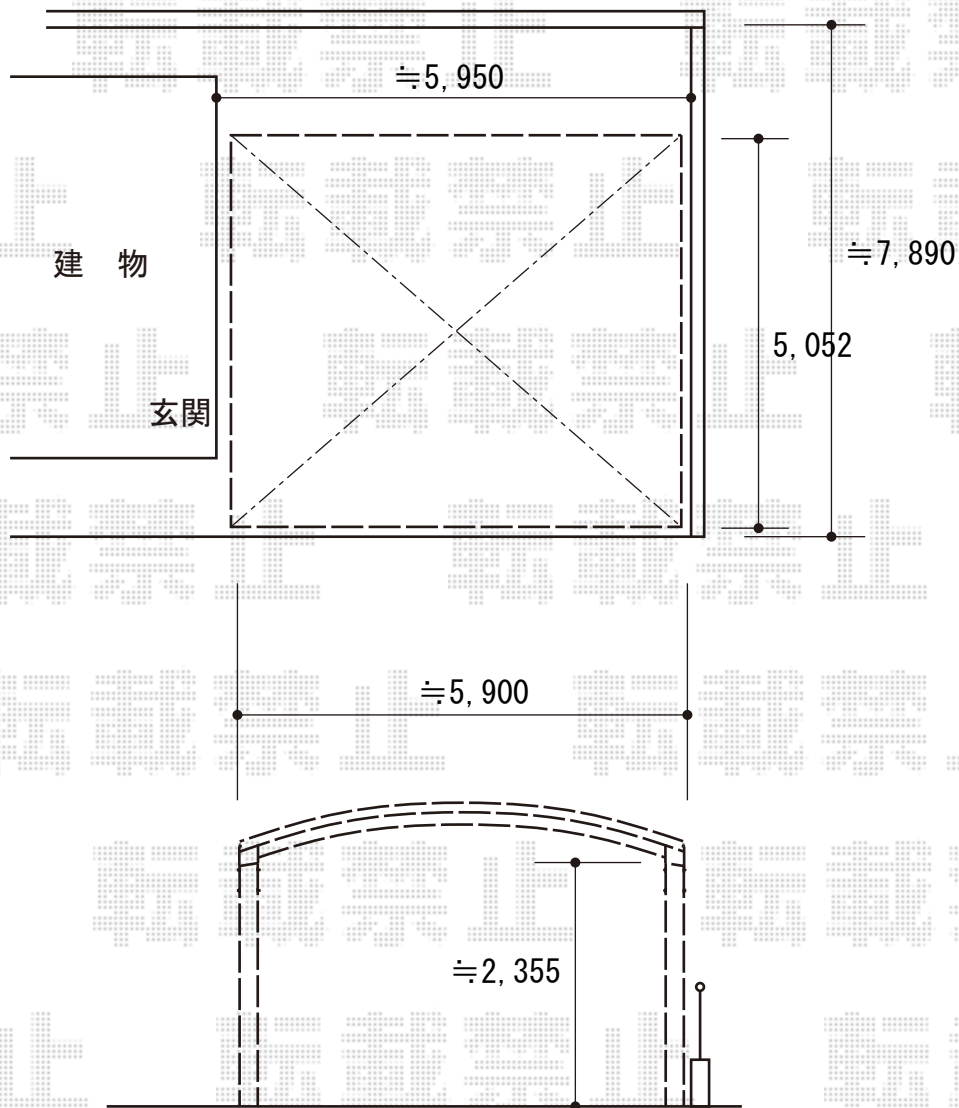

カーポート工事 施工概略図

YKK AP レイナツインポートグラン 積雪～20cm対応

幅= 5,983mm

奥行= 5,052mm

色： プラチナステン

屋根材： 熱線遮断ポリカーボネート（アースブルーマット調）

柱仕様： ハイルーフ柱仕様（有効高 約2,350mm）

YKK AP レイナツインポートグラン 水平式物干し 標準 2本入り×1セット

色： プラチナステン

2016-3-324469

担当者

伊野