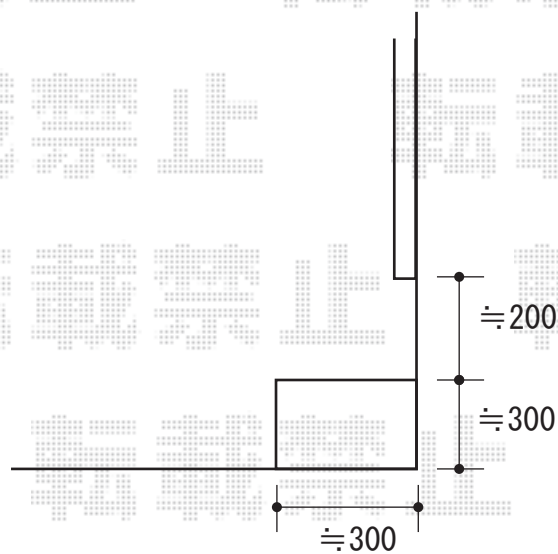

ウッドデッキ 施工概略図

Value Select マージウッドデッキ

間口= 1.5間(2,651mm)

出幅= 5尺(1,520mm)

色： レッドウッド

床板： 縦貼り

幕板： 標準幕板

束柱： Tタイプ(400~550mm) (色： カームブラック)