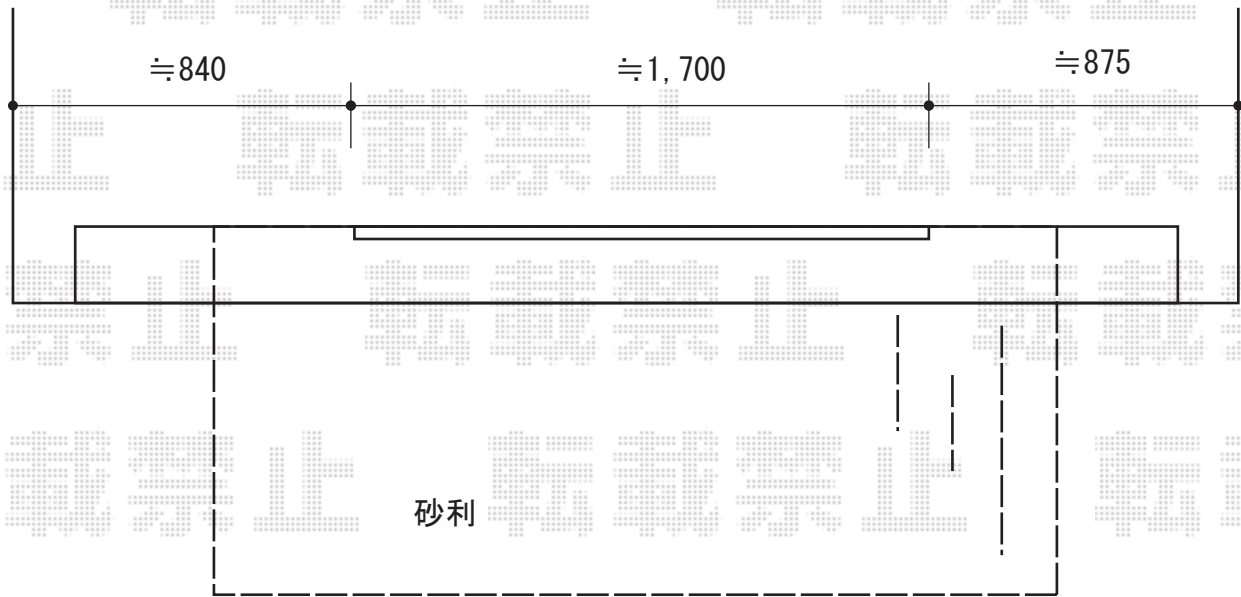

ウッドデッキ 施工概略図

Value Select マージウッドデッキ

間口= 1.5間(2,651mm)

出幅= 5尺(1,520mm)

色： レッドウッド

床板： 縦貼り

幕板： 標準幕板

束柱： Tタイプ(400~550mm) (色： カームブラック)