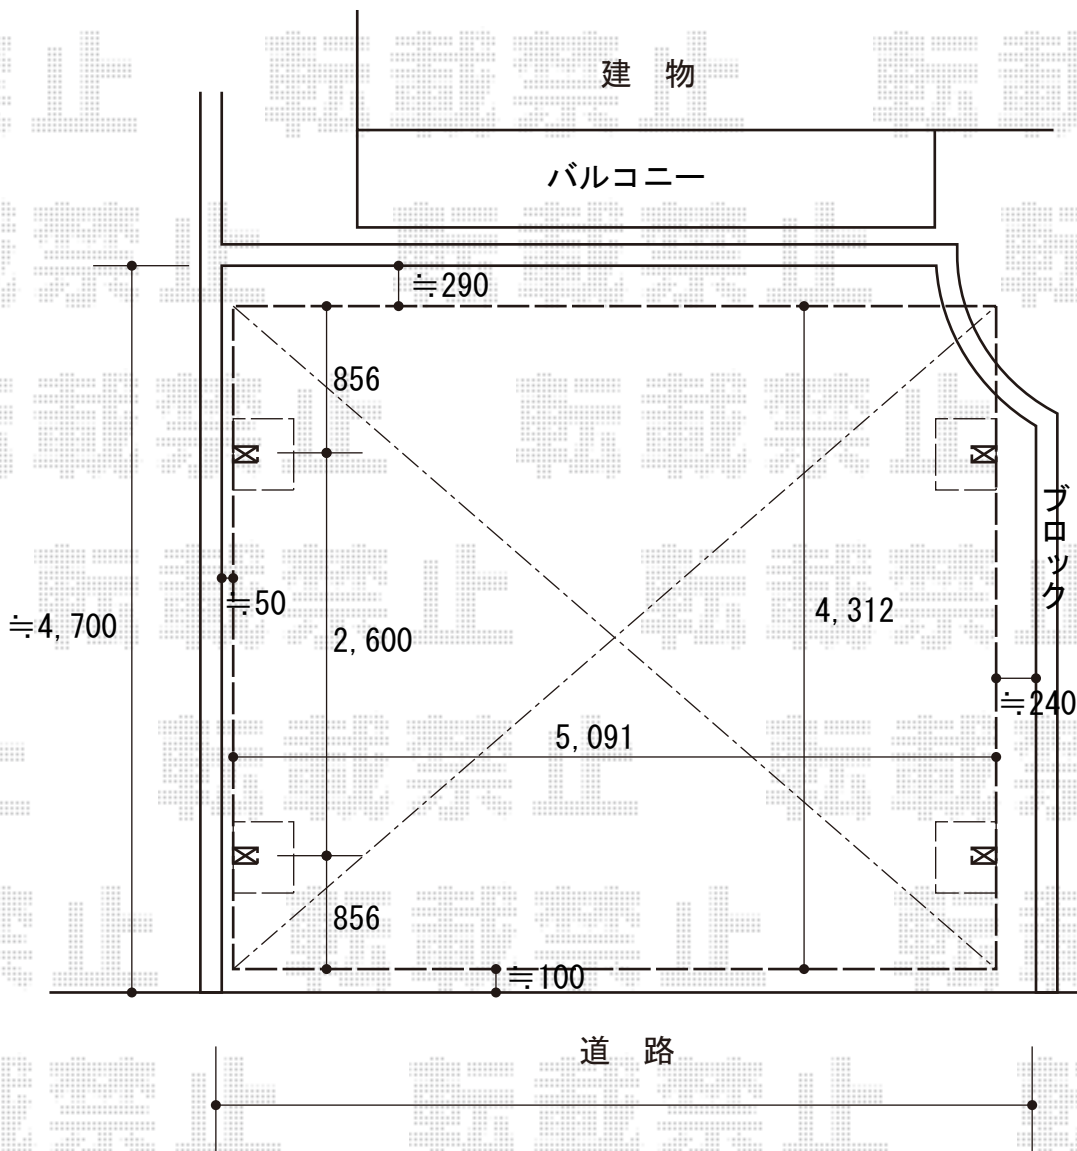

# カーポート 施工概略図

三協アルミ カムフィエース ワイド 積雪~20cm対応  
幅= 5,091mm  
奥行= 4,312mm  
色： サンシルバー  
屋根材： 熱線遮断FRP板（かすみ調）  
柱仕様： ロング柱仕様（2,250mm）

2016-3-324516

担当者

酒井