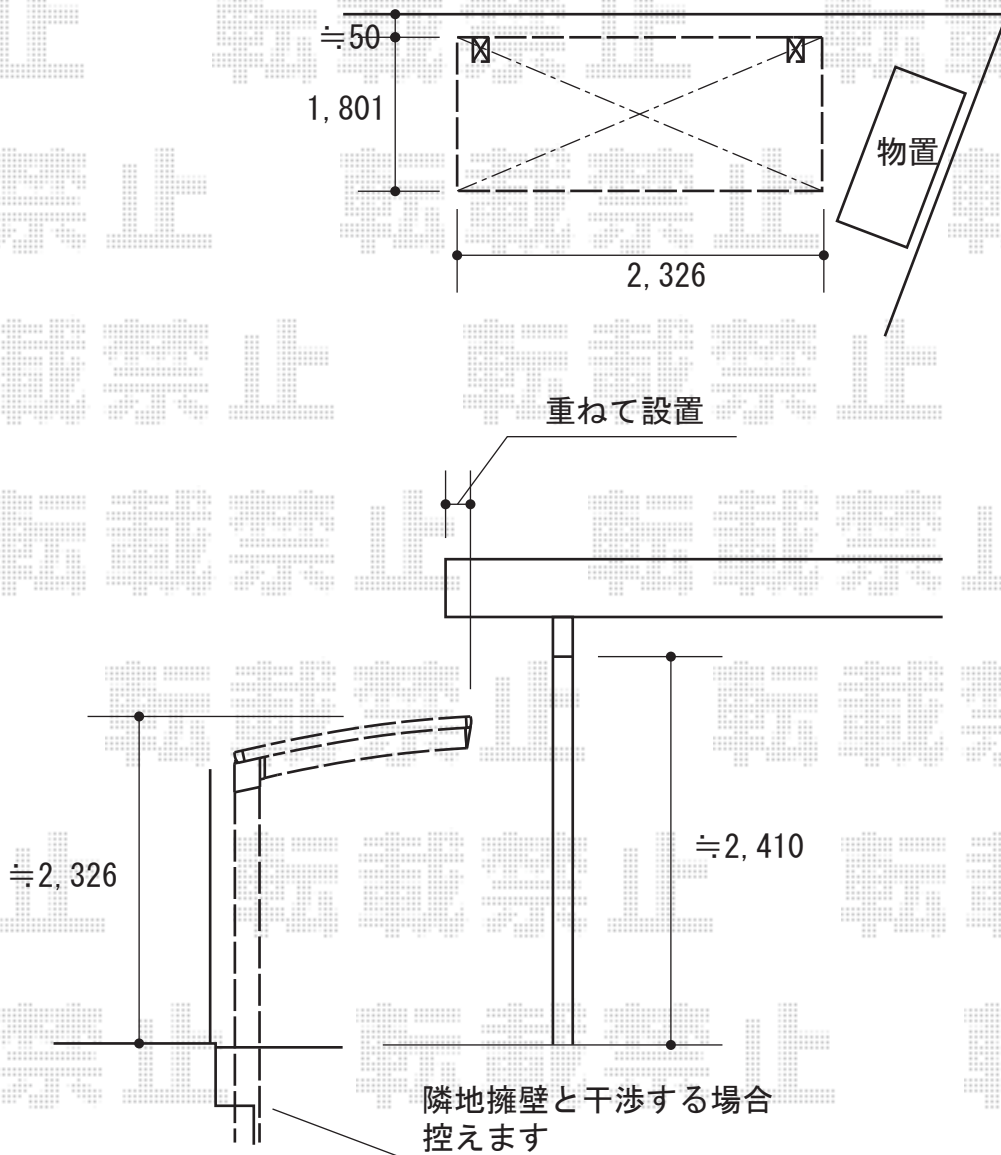

サイクルポート工事 施工概略図

LIXIL ネスカRミニ (ラウンドスタイル) 積雪~20cm対応
幅= 1,801mm
奥行= 2,156mm
色: シャイングレー
屋根材: ポリカーボネート (クリアブルー)
柱仕様: 標準柱仕様 (有効高 約1,900mm)

2016-3-324600

担当者

米澤