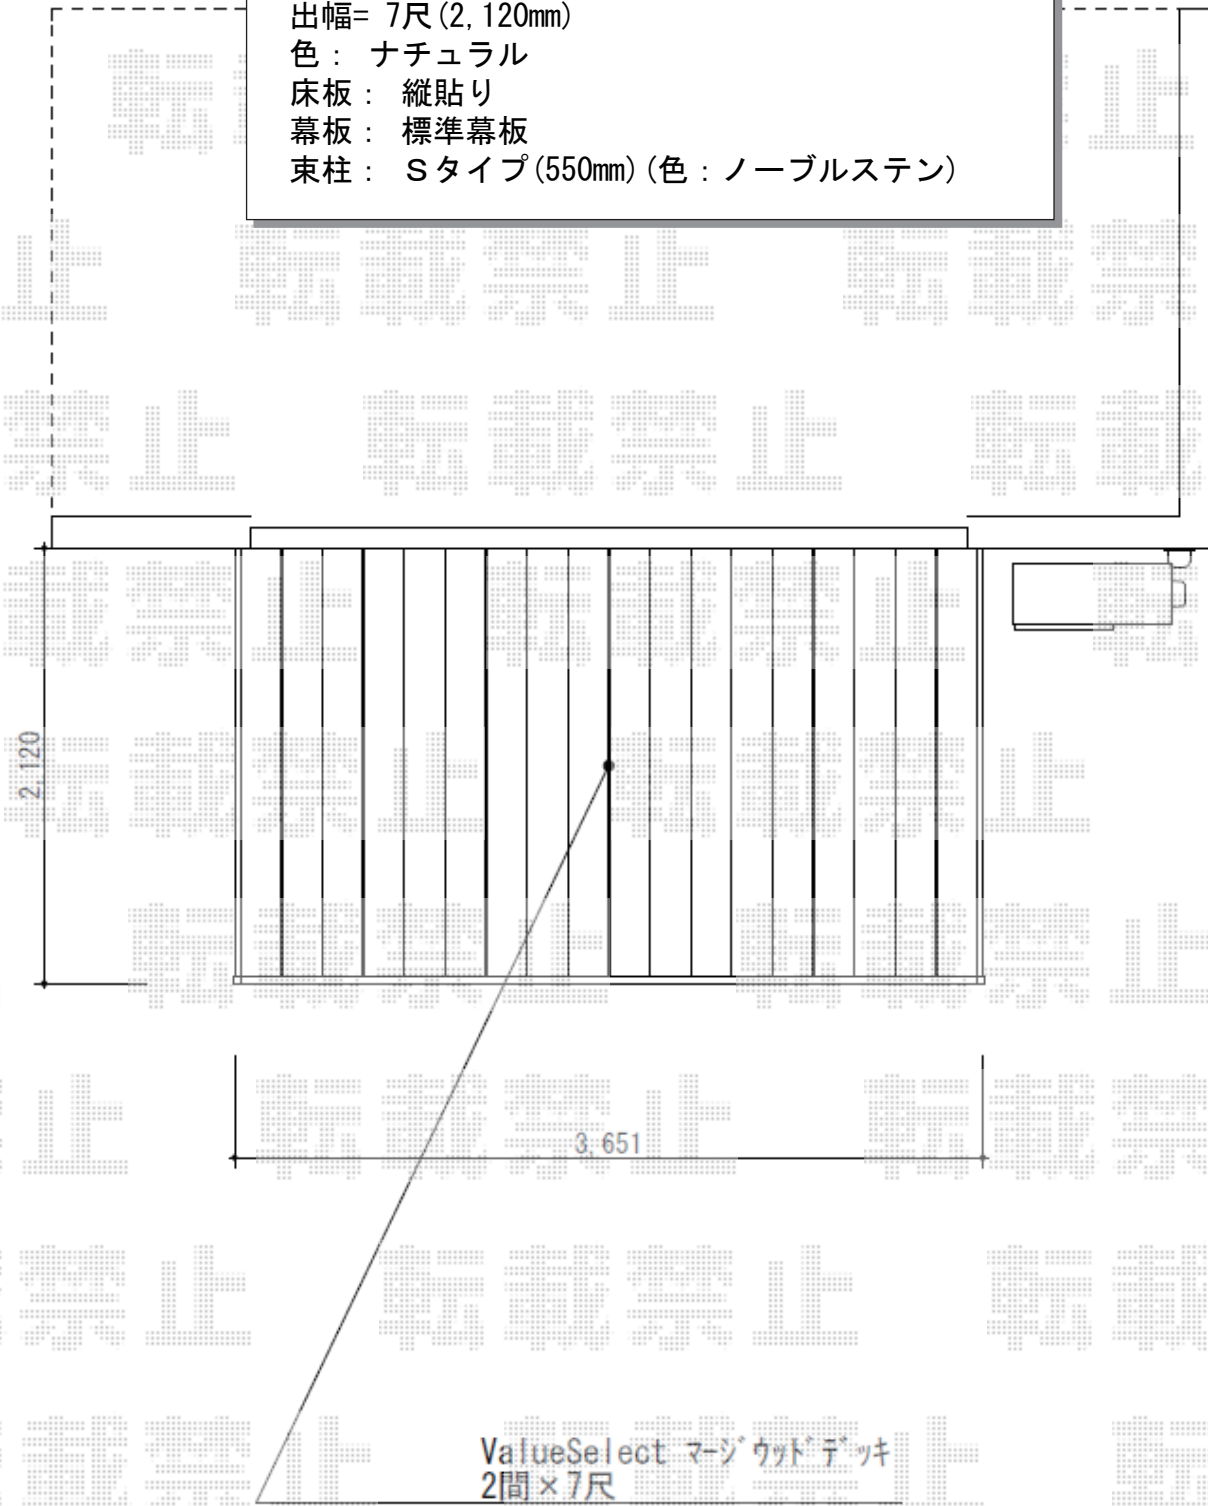

# ウッドデッキ 施工概略図

Value Select マージウッドデッキ  
間口= 2.0間(3,651mm)  
出幅= 7尺(2,120mm)  
色: ナチュラル  
床板: 縦貼り  
幕板: 標準幕板  
束柱: Sタイプ(550mm) (色: ノーブルステン)

2016-3-324752

担当者

木附