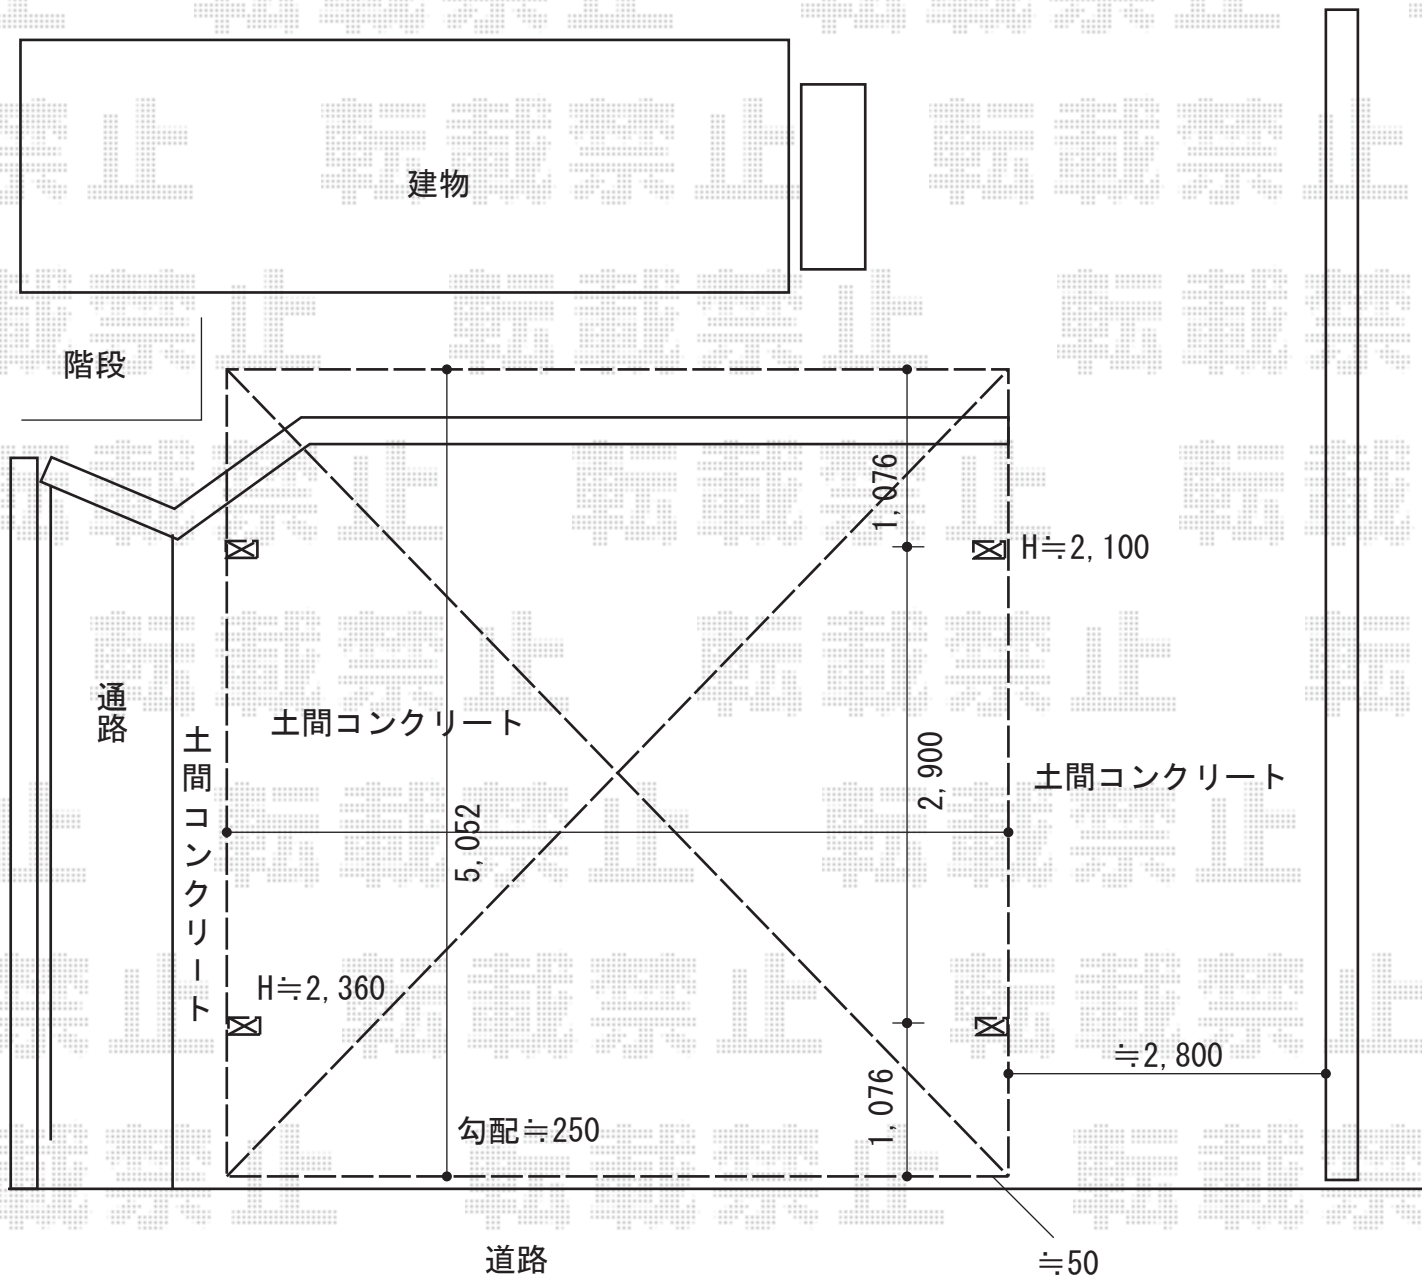

カーポート 施工概略図

YKK AP レイナツインポートグラン 積雪~20cm対応
 幅= 5,392mm
 奥行= 5,052mm
 色： プラチナステン
 屋根材： 熱線遮断ポリカーボネート（アースブルーマット調）
 柱仕様： ハイルフ柱仕様（有効高 約2,350mm）

2016-3-324790

担当者

伊野