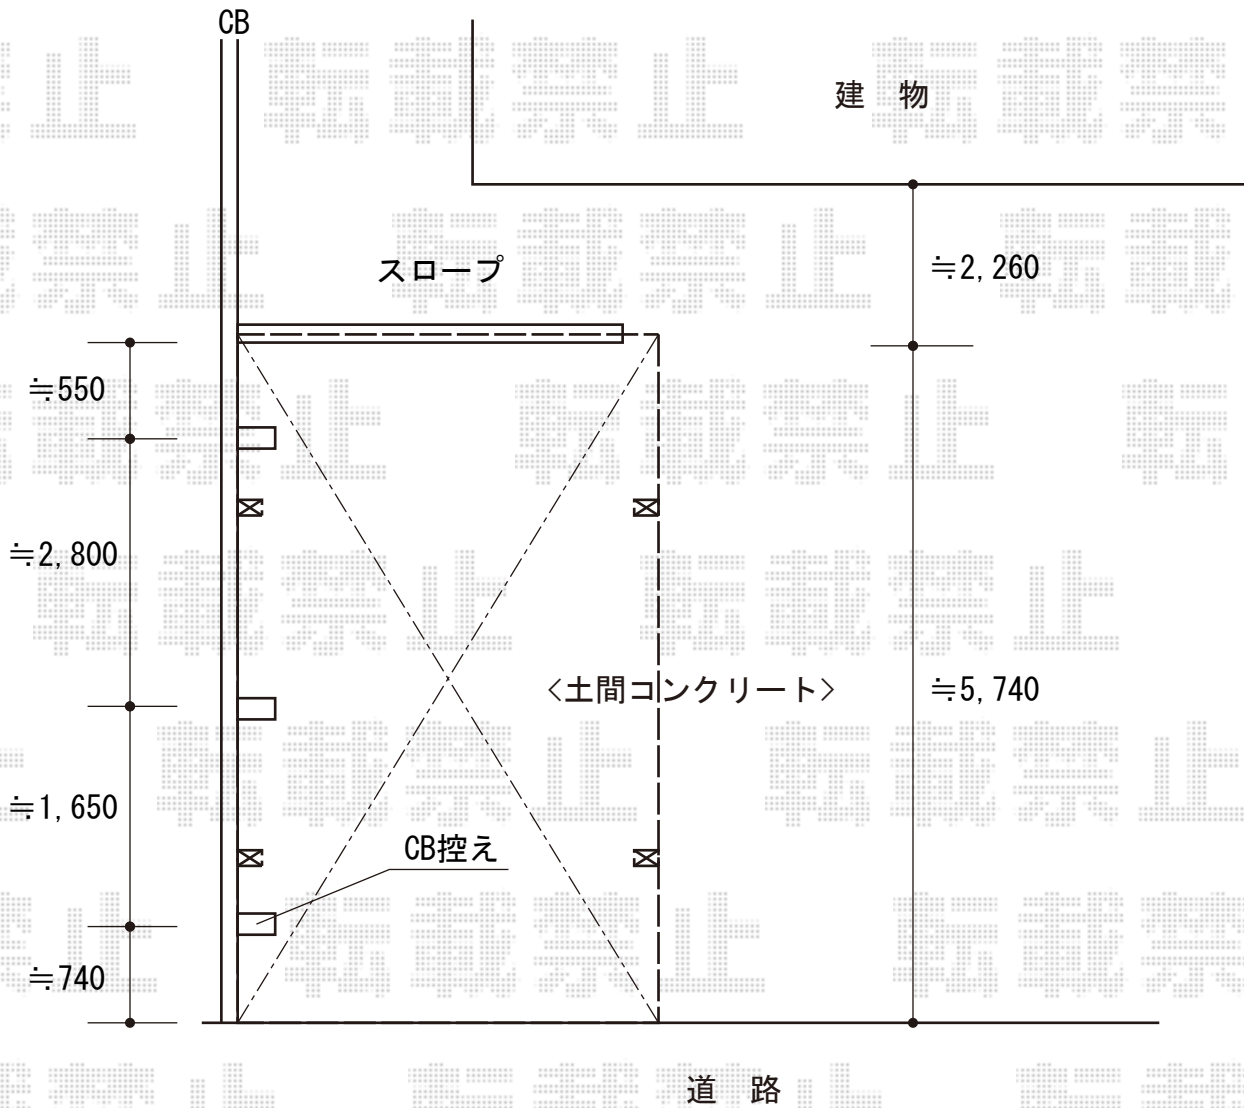

カーポート 施工概略図

YKK AP レイナワンポートグラン 積雪～20cm対応  
 幅= 2,738mm  
 奥行= 5,768mm  
 色： プラチナステン  
 屋根材： 熱線遮断ポリカーボネート(クリアマット)  
 柱仕様： 標準柱仕様 (有効高 約2,000mm)

2016-3-324807

担当者

松本